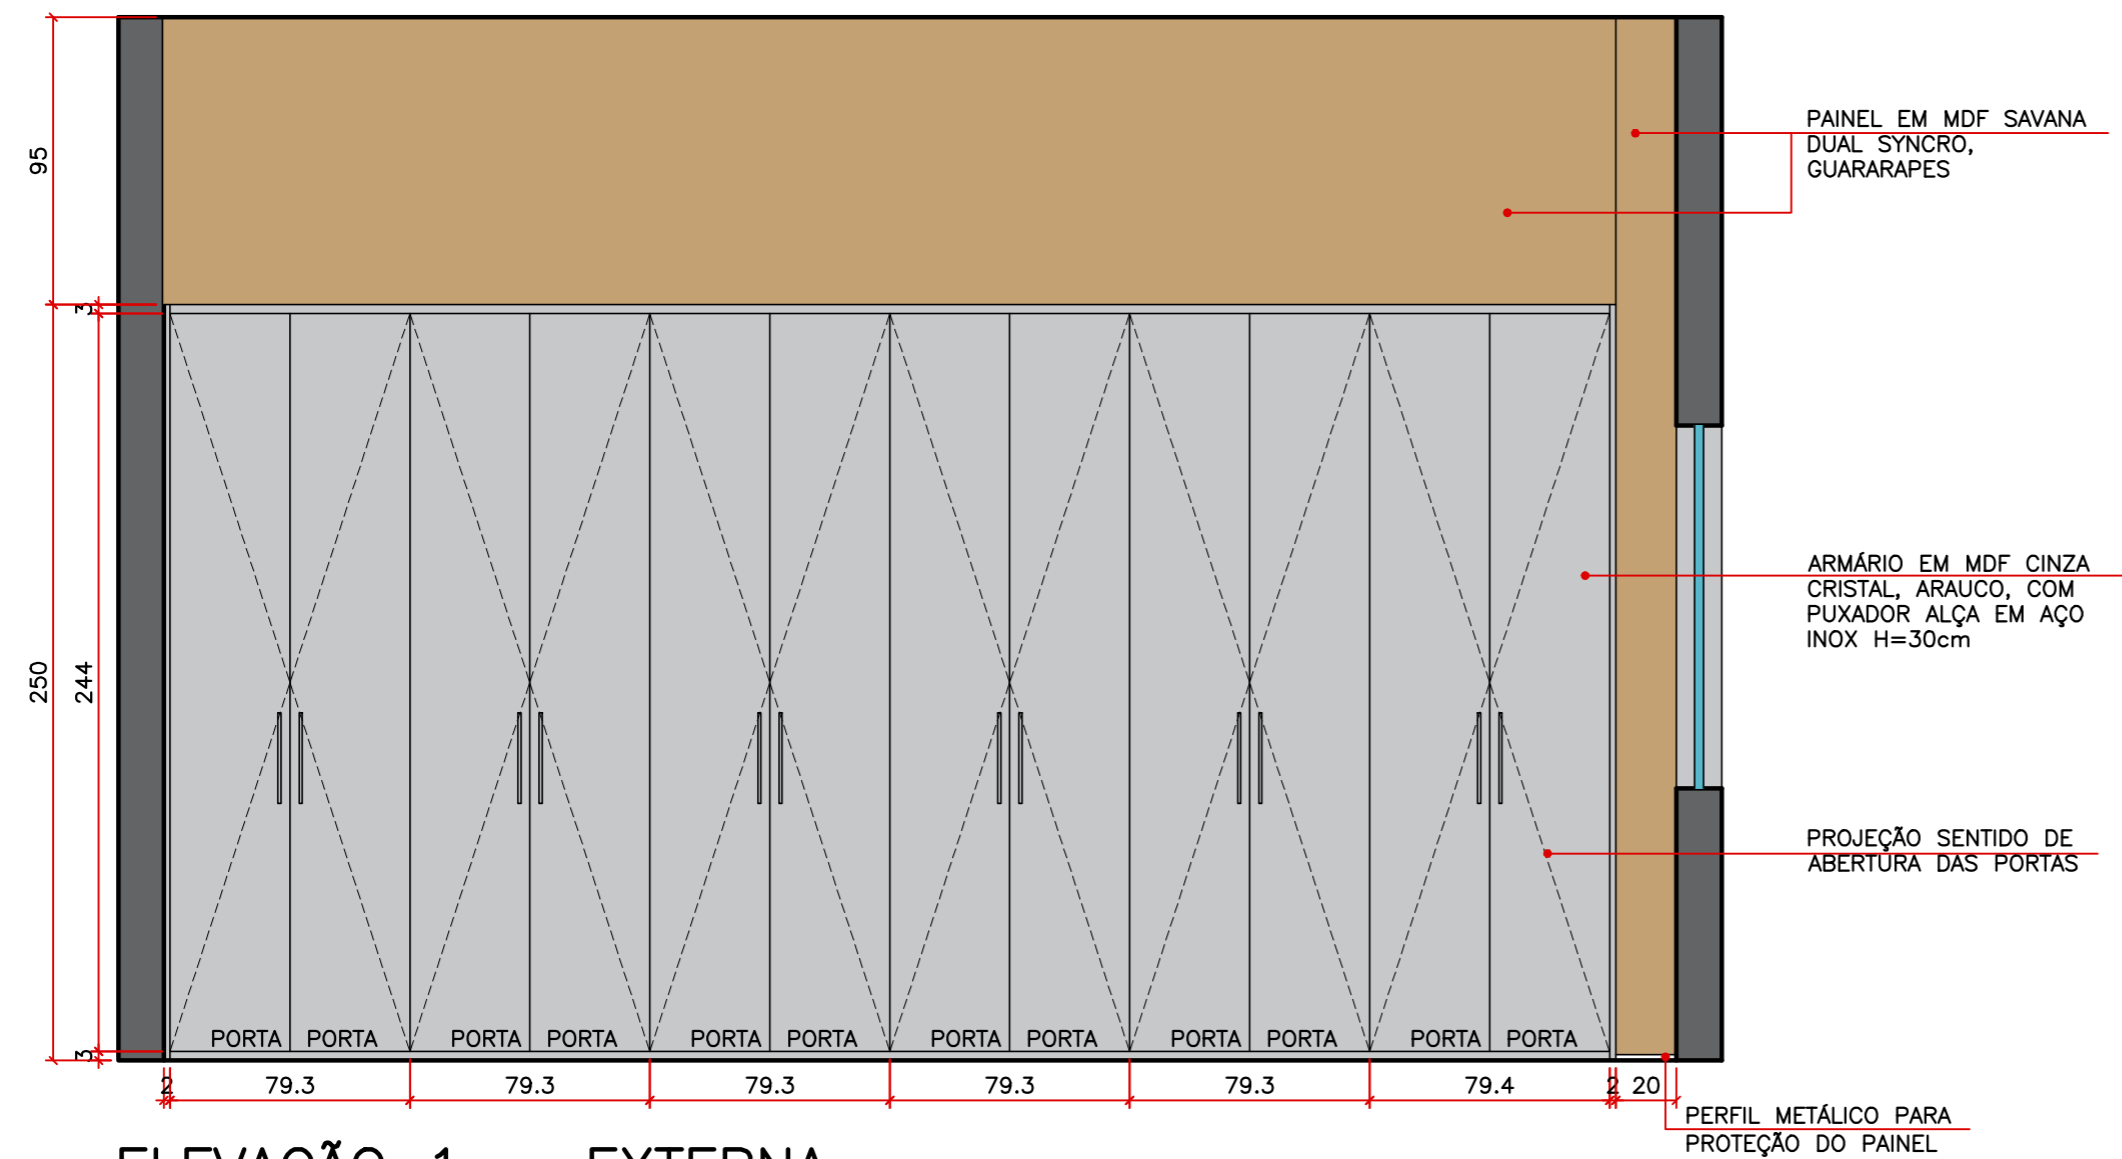

ELEVAÇÃO 1 – EXTERNA

ESCALA 1/25
CONFERIR MEDIDAS NO LOCAL