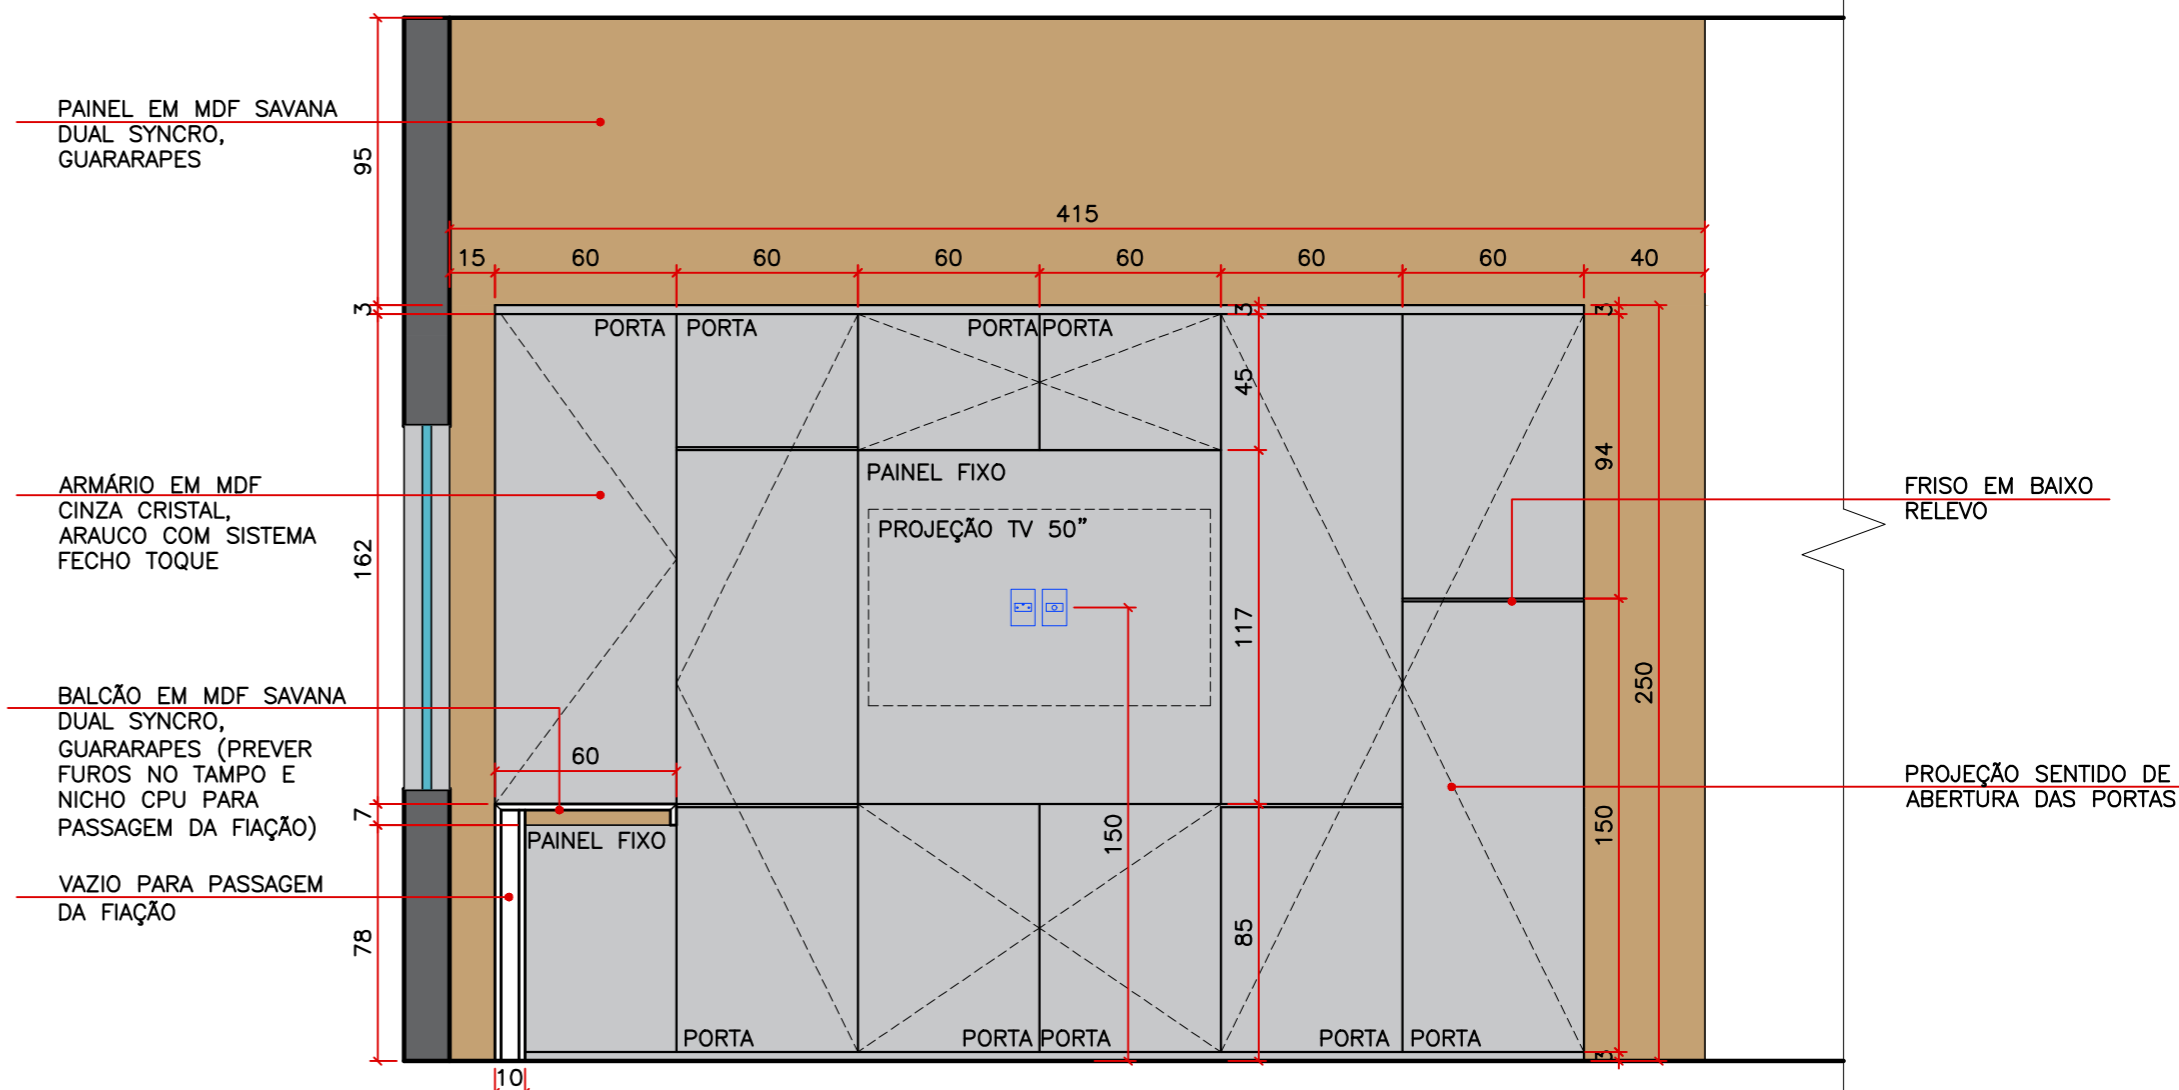

PAINEL EM MDF SAVANA DUAL SYNCRO, GURARAPES

ARMÁRIO EM MDF CINZA CRISTAL, ARAUCO COM SISTEMA FECHO TOQUE

BALCÃO EM MDF SAVANA DUAL SYNCRO, GURARAPES (PREVER FURROS NO TAMPO E NICHOS CPU PARA PASSAGEM DA FIAÇÃO)

VAZIO PARA PASSAGEM DA FIAÇÃO

FRISO EM BAIXO RELEVO

PROJEÇÃO SENTIDO DE ABERTURA DAS PORTAS

ELEVAÇÃO 5 – EXTERNA

ESCALA 1/25

CONFERIR MEDIDAS NO LOCAL

	PONTO DE ENERGIA SIMPES PARA TV
	PONTO DE ATENA PARA TV