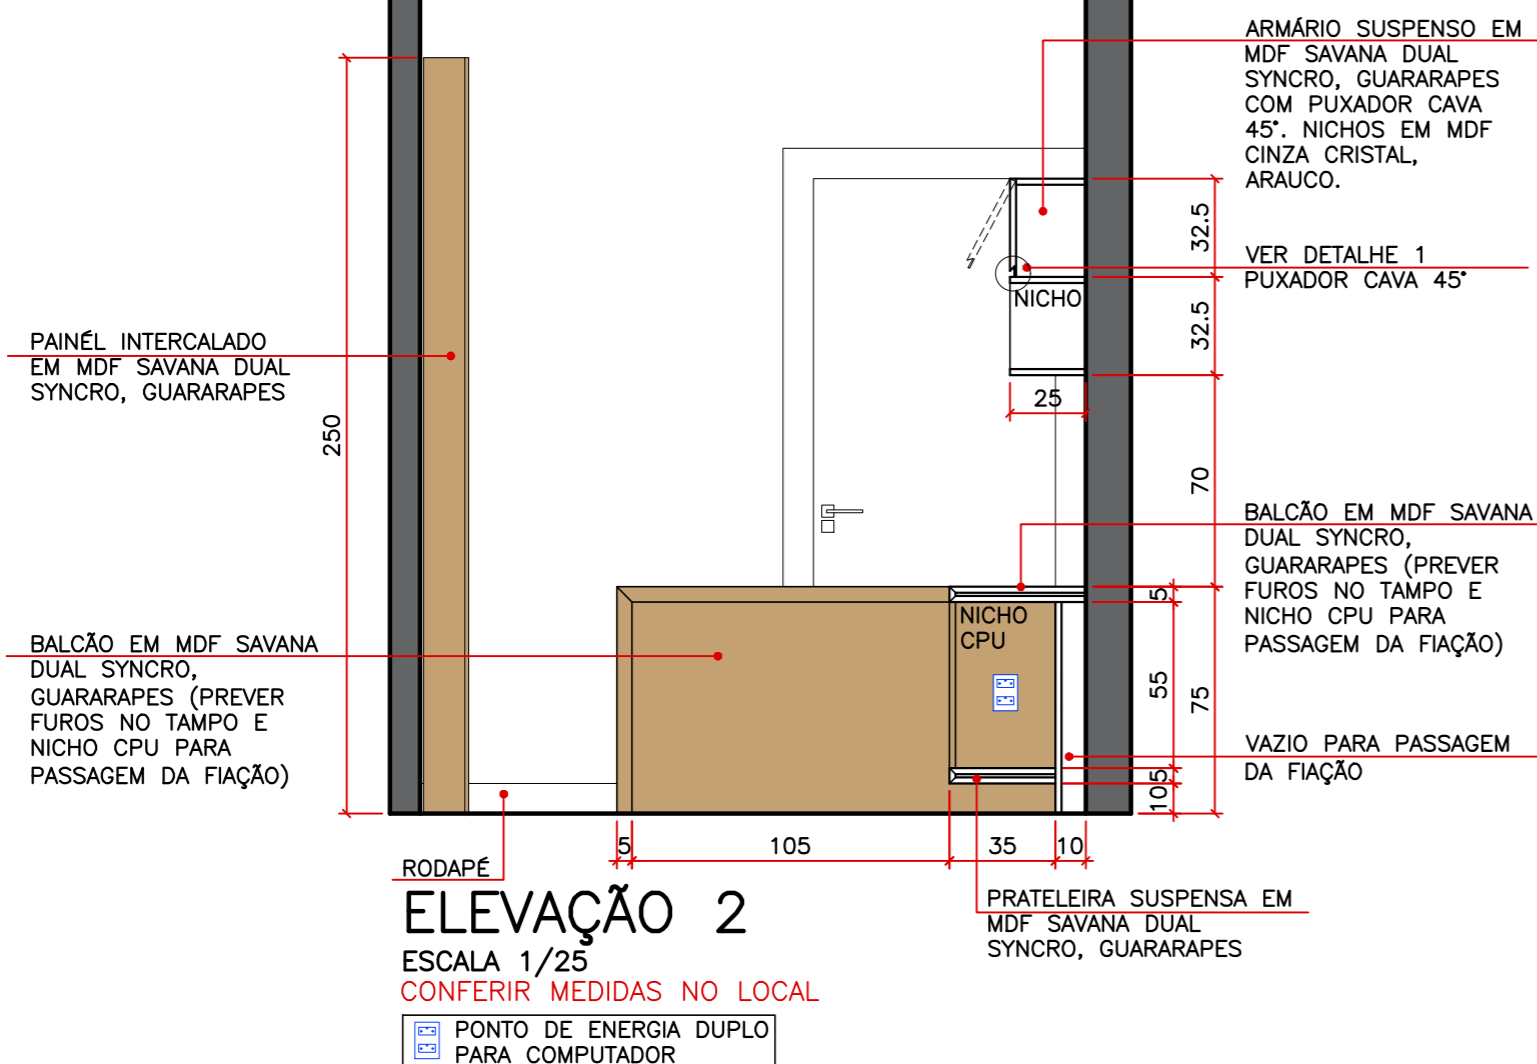

ELEVAÇÃO 2
ESCALA 1/25
CONFERIR MEDIDAS NO LOCAL