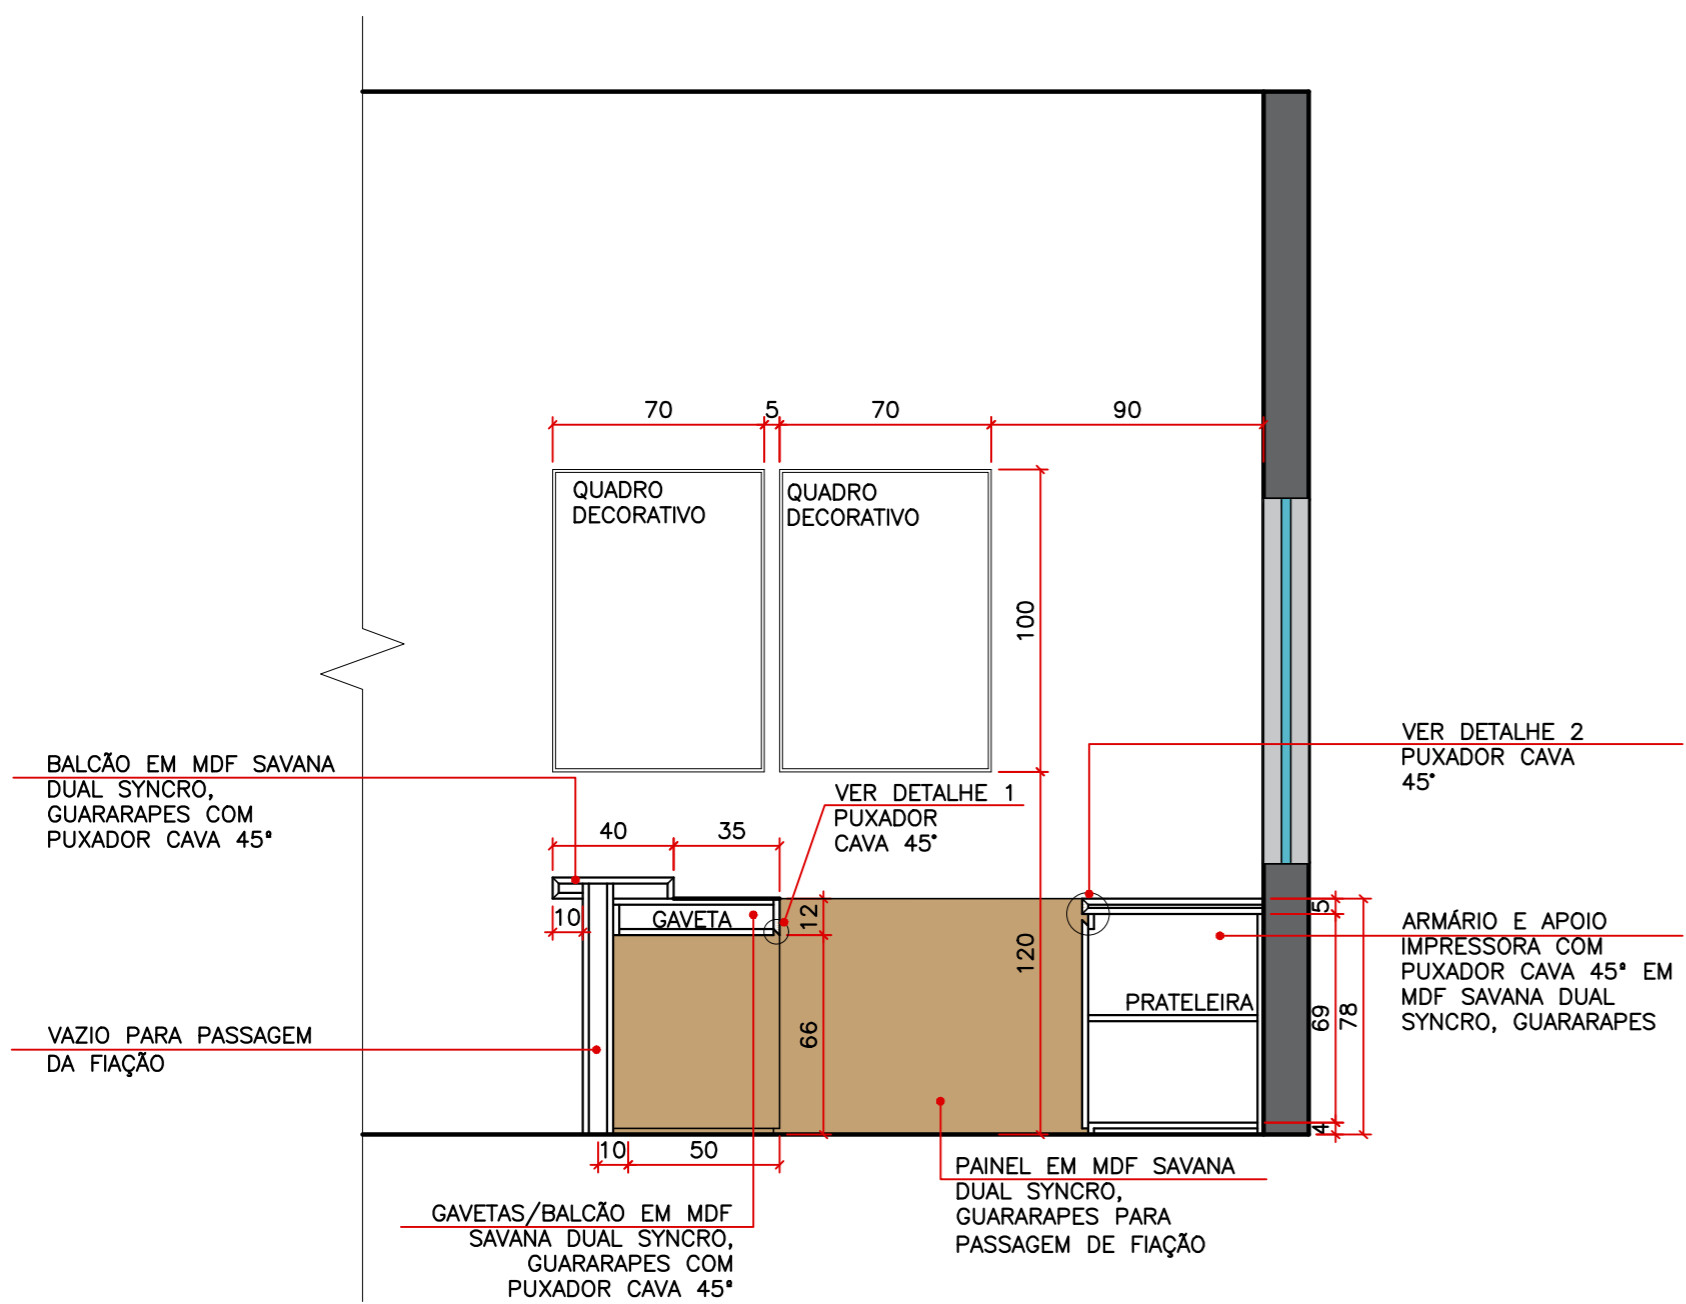

CORTE AA

ESCALA 1/25
CONFERIR MEDIDAS NO LOCAL