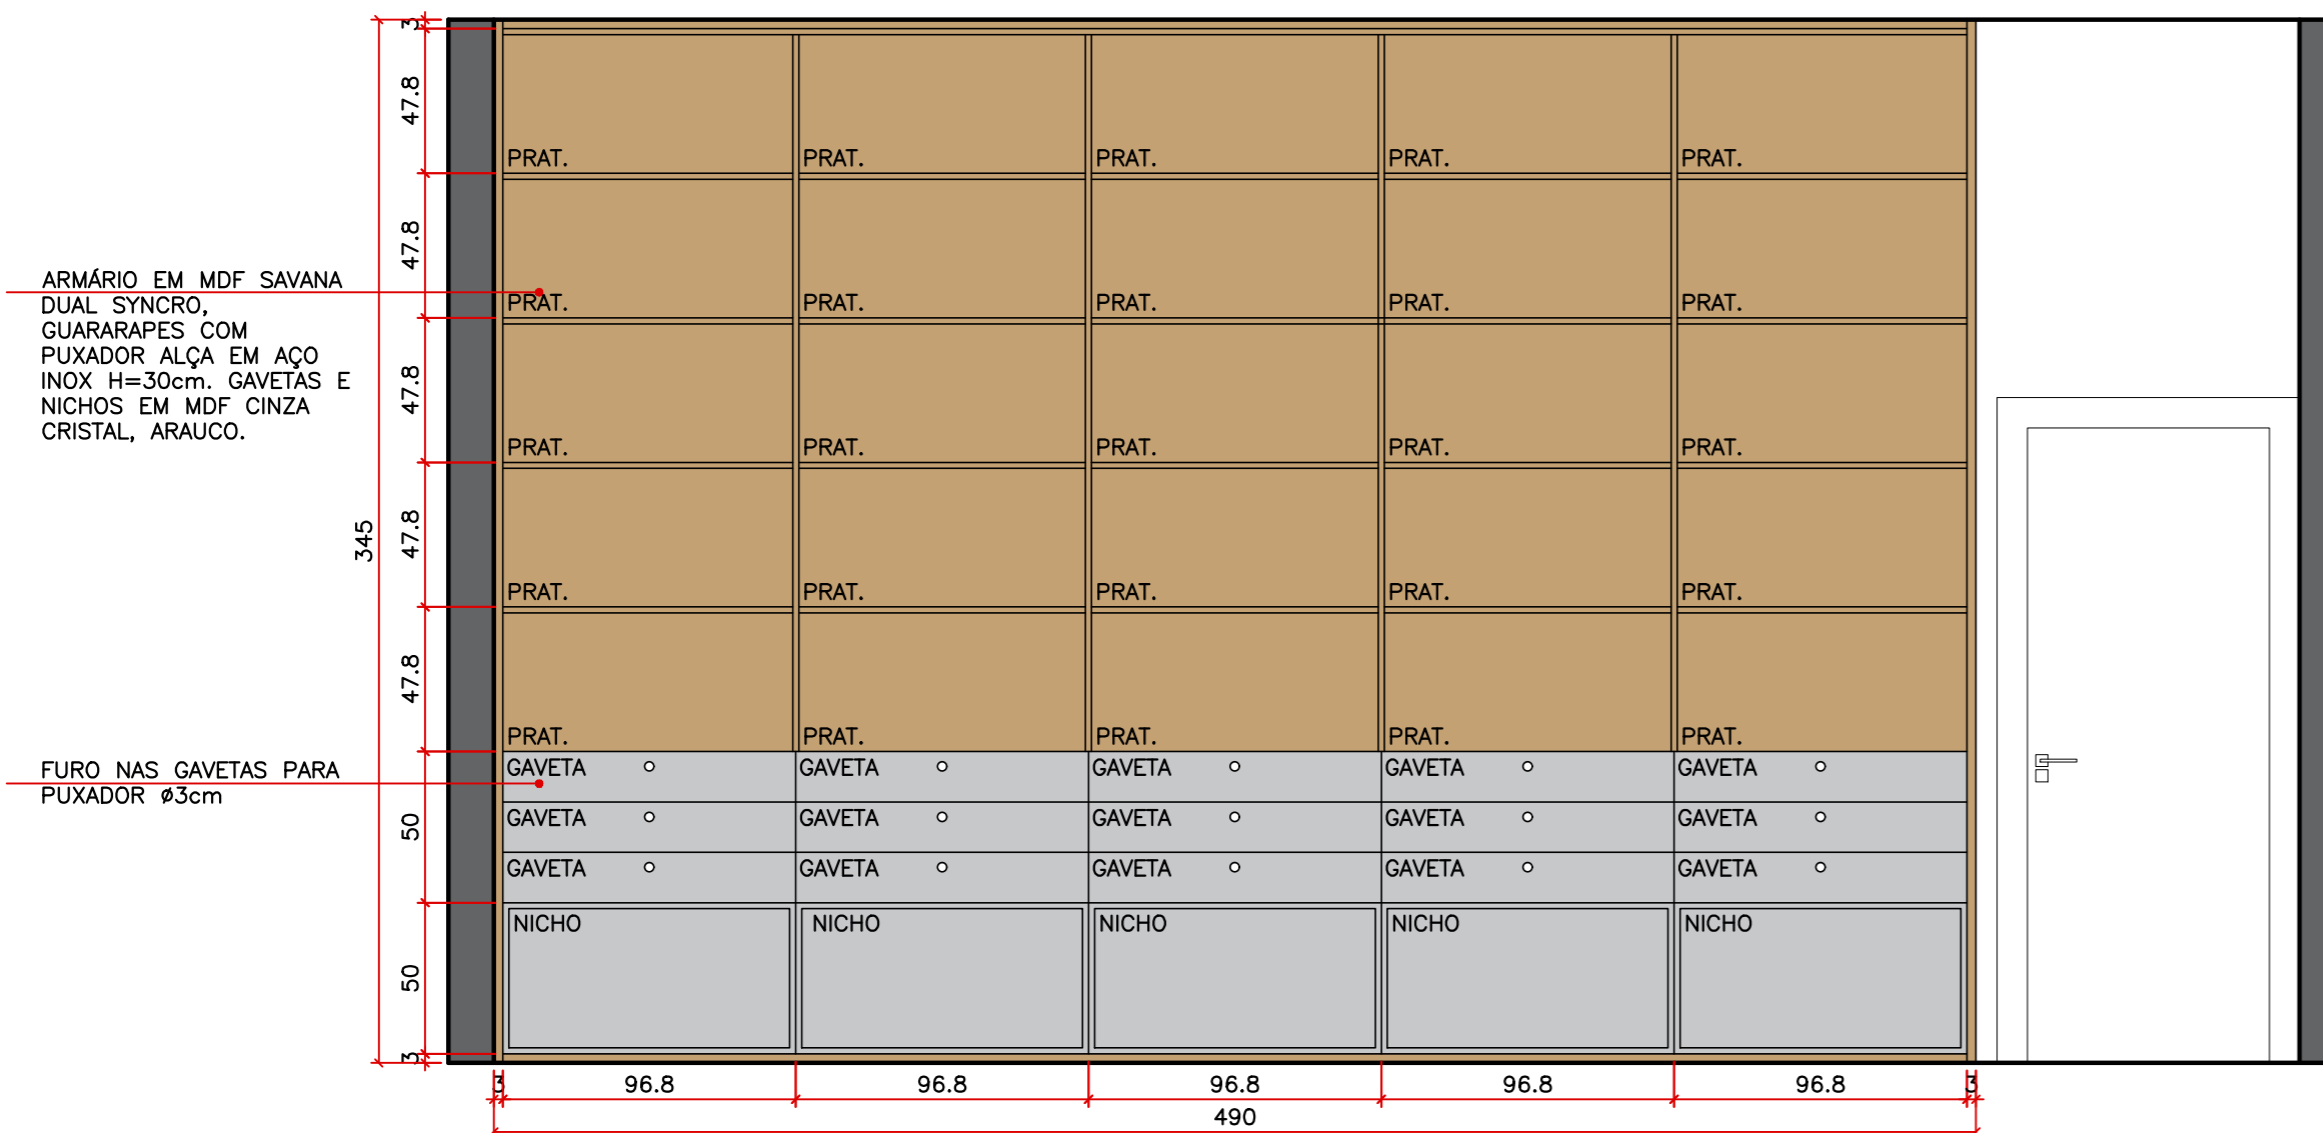

MESA EM MDF SAVANA
 DUAL SYNCRO,
 GUARARAPES

ELEVAÇÃO 4
 ESCALA 1/25
 CONFERIR MEDIDAS NO LOCAL

MESA EM MDF SAVANA
 DUAL SYNCRO,
 GUARARAPES

ELEVAÇÃO 5 – EXTERNA

ESCALA 1/25
CONFERIR MEDIDAS NO LOCAL

ELEVAÇÃO 5 – INTERNA