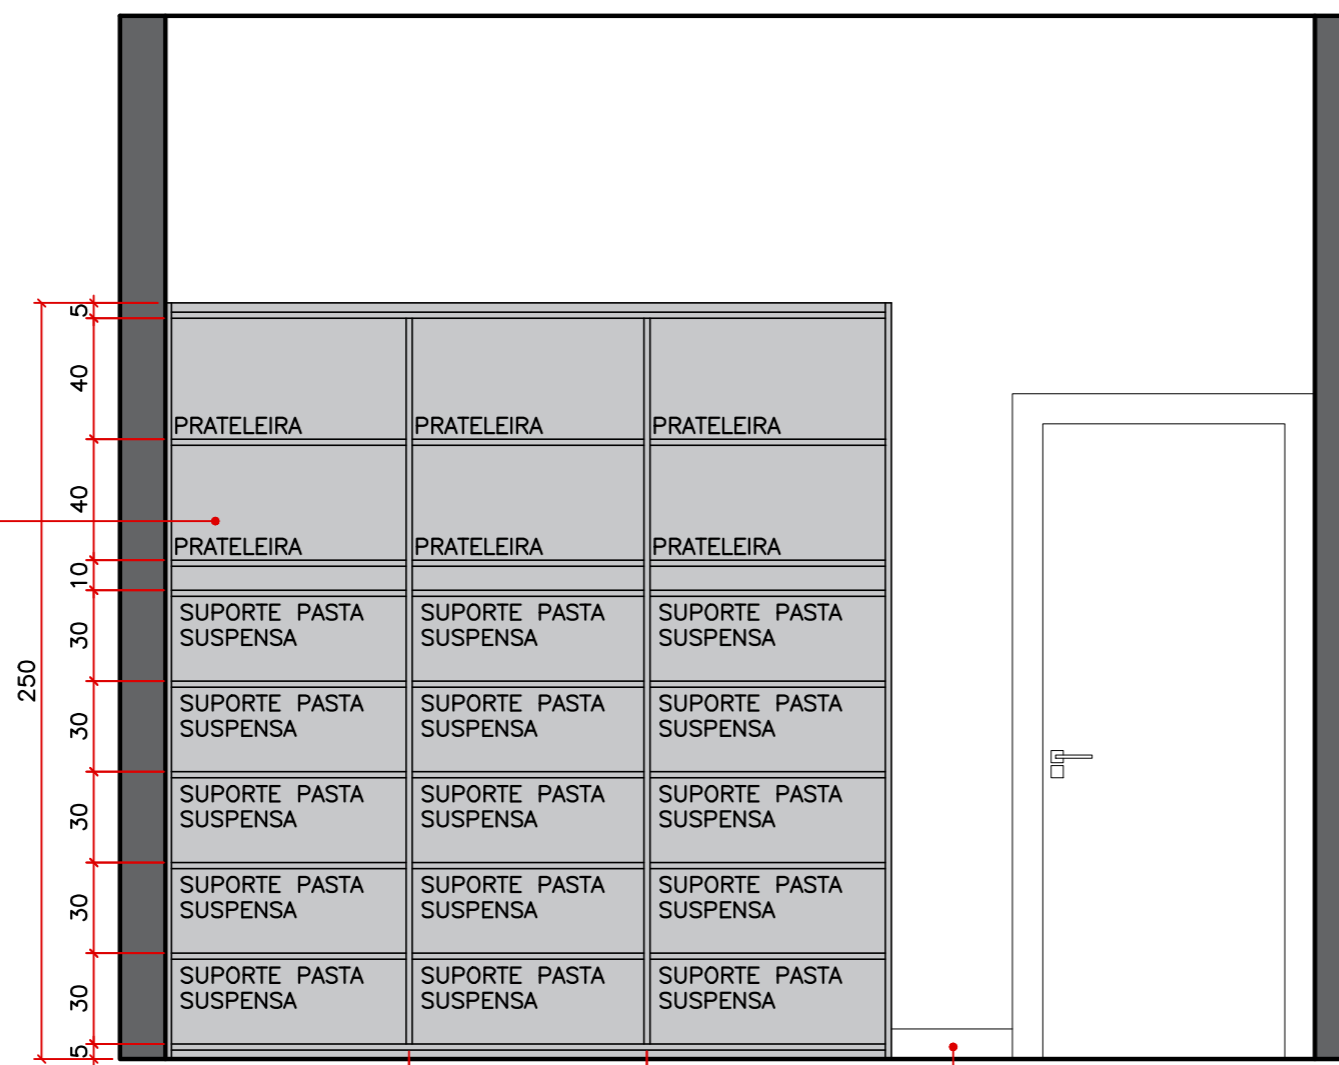

ARMÁRIO EM MDF CINZA CRISTAL, ARAUCO, COM PUXADOR ALÇA EM AÇO INOX H=30cm