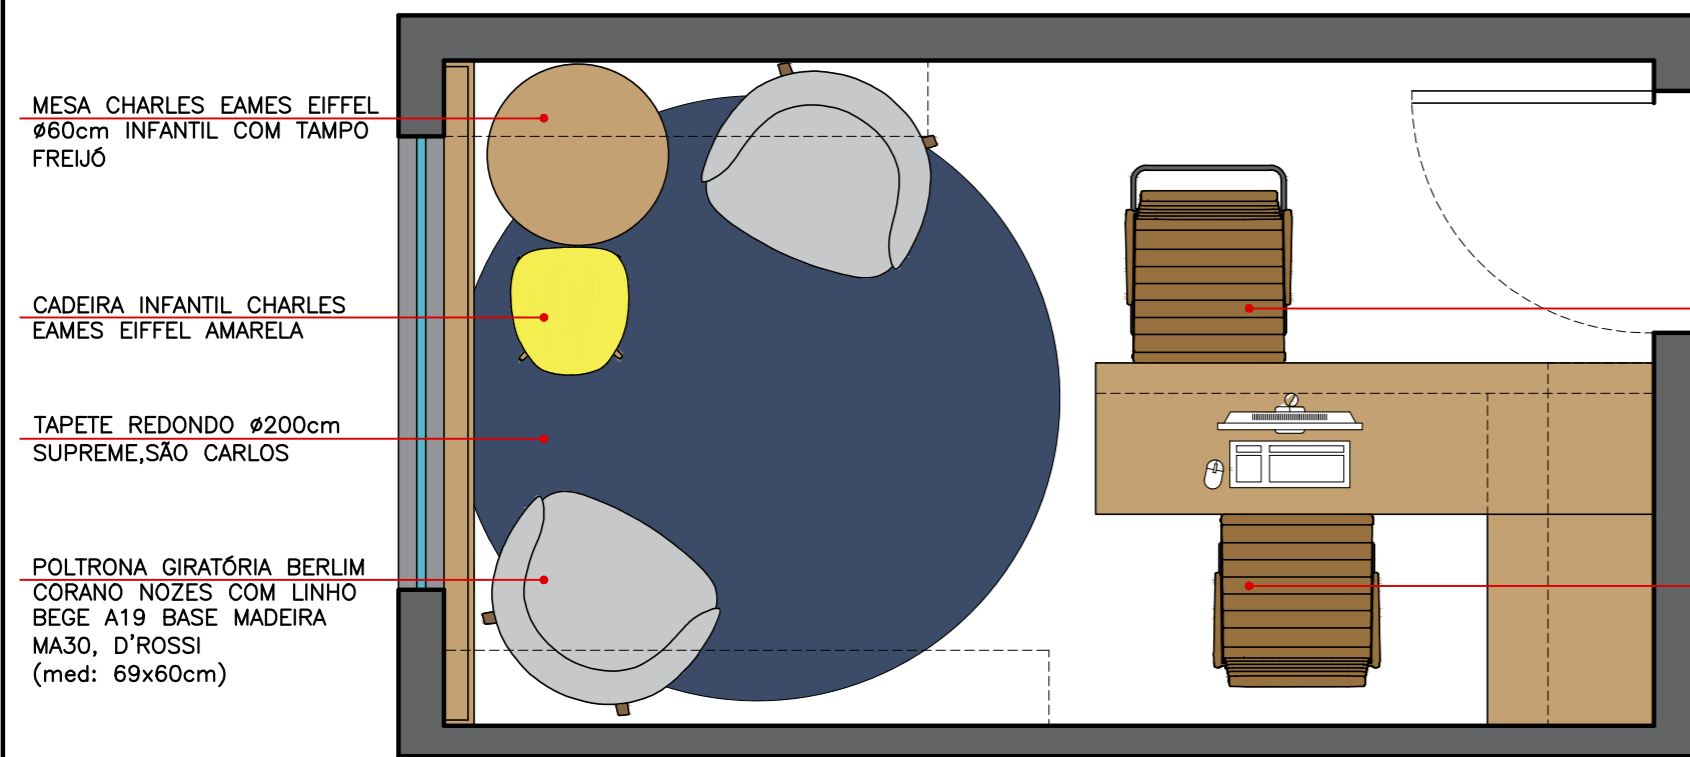

MESA CHARLES EAMES EIFFEL
Ø60cm INFANTIL COM TAMPO
FREIJÓ

CADEIRA INFANTIL CHARLES
EAMES EIFFEL AMARELA

TAPETE REDONDO Ø200cm
SUPREME, SÃO CARLOS

POLTRONA GIRATÓRIA BERLIM
CORANO NOZES COM LINHO
BEGE A19 BASE MADEIRA
MA30, D'ROSSI
(med: 69x60cm)