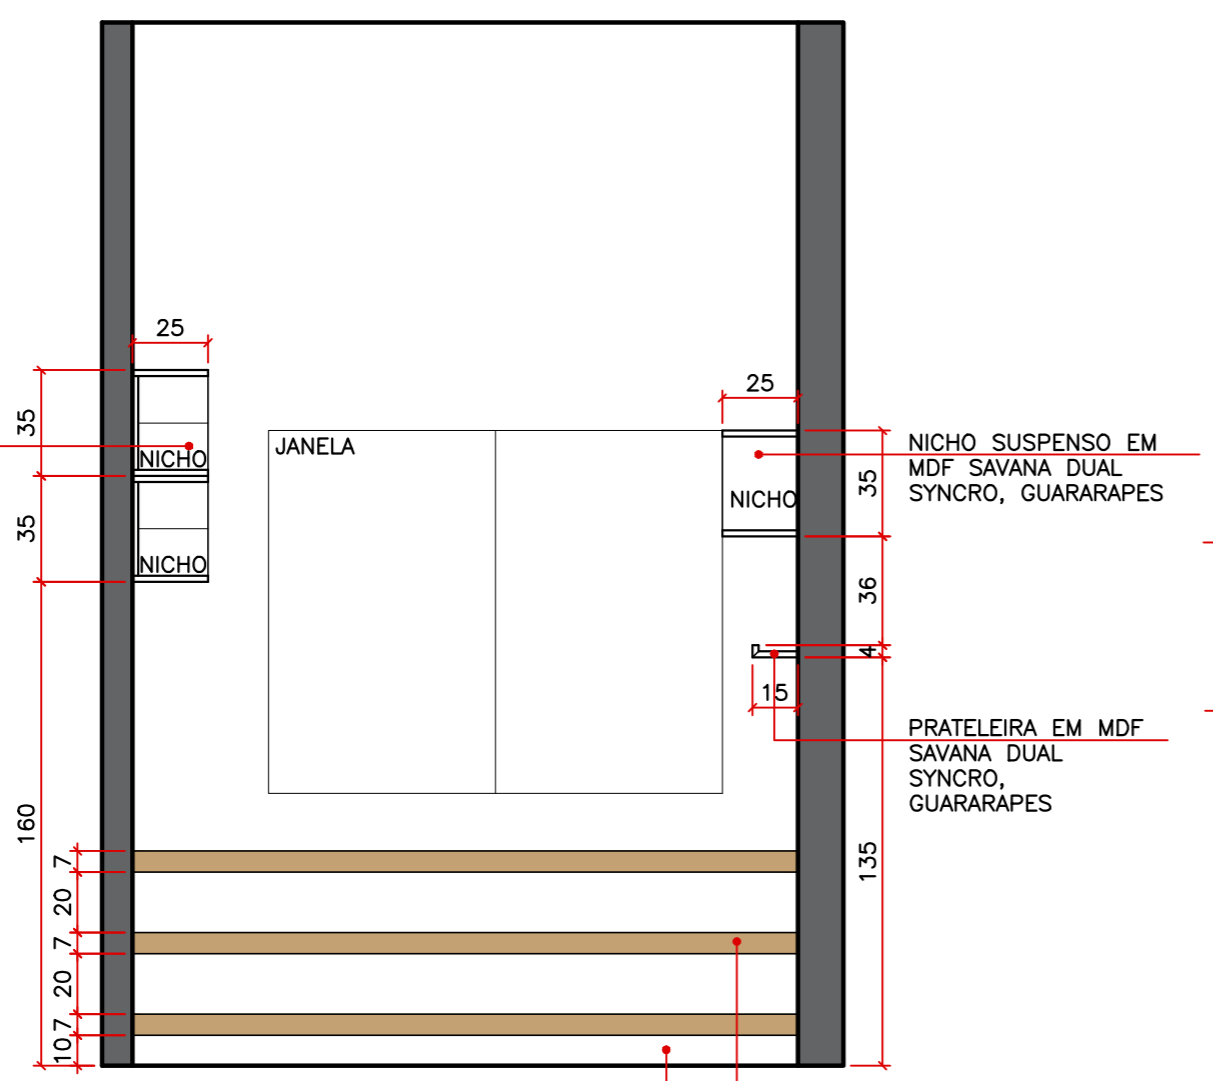

NICHOS TIPO COMÉIA
SUSPENSO EM MDF SAVANA
DUAL SYNCRO, GUARARAPES
(VER DETALHE)

ELEVAÇÃO 3
ESCALA 1/25
CONFERIR MEDIDAS NO LOCAL