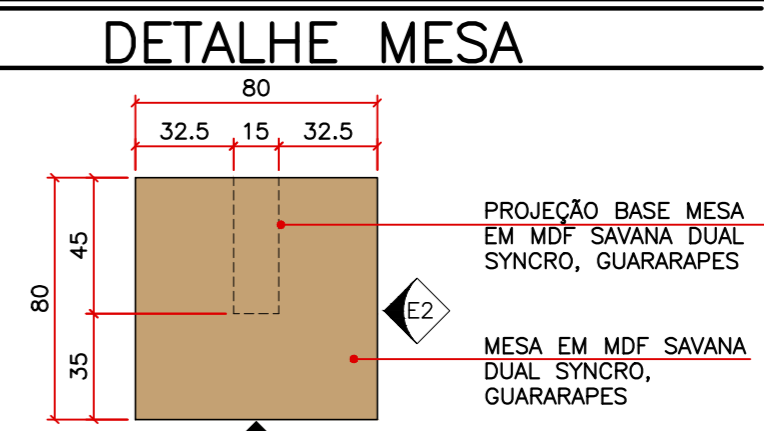

DECORAÇÃO:

–UTILIZAR CORTINAS ROLO DE TELA SOLAR EMBUTIDAS DENTRO DAS JANELAS

PLANTA PONTOS DE TOMADAS E HIDRAÚLICA

ESCALA 1/25

CONFERIR MEDIDAS NO LOCAL

LEGENDA	
	PONTO DE ENERGIA SIMPLES PARA COOKTOP H=82cm
	PONTO DE ENERGIA SIMPLES PARA FORNO ELÉTRICO H=50cm
	PONTO DE ENERGIA PARA PURIFICADOR DE ÁGUA H=110cm