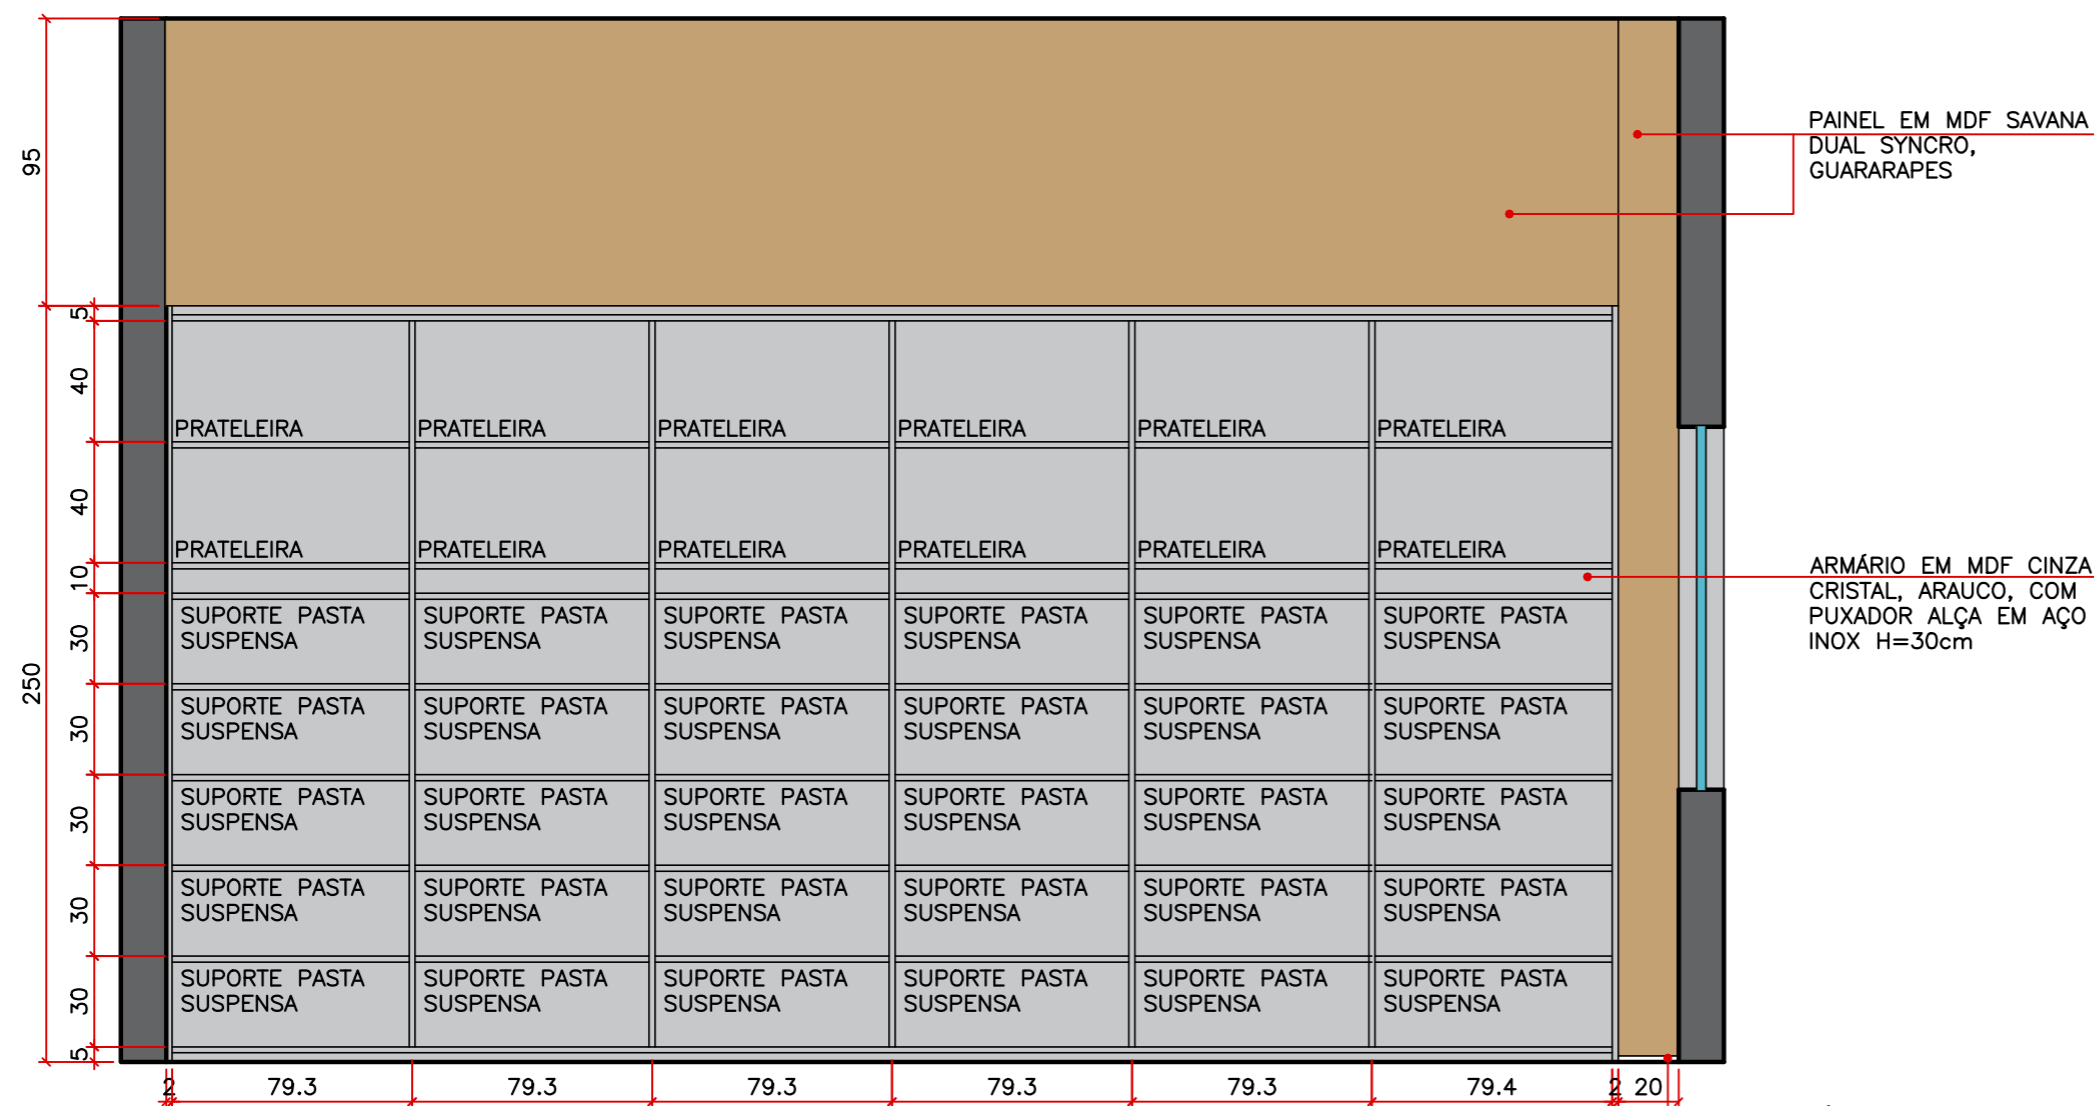

CONFERIR MEDIDAS NO LOCAL

PLANTA LAYOUT SALA CENTRO SOCIAL E PLANTA MARCENARIA

1:25

Data:
18 DE NOVEMBRO DE 2022

27/29

ELEVAÇÃO 1 – EXTERNA

ESCALA 1/25
 CONFERIR MEDIDAS NO LOCAL

ELEVAÇÃO 1 – INTERNA