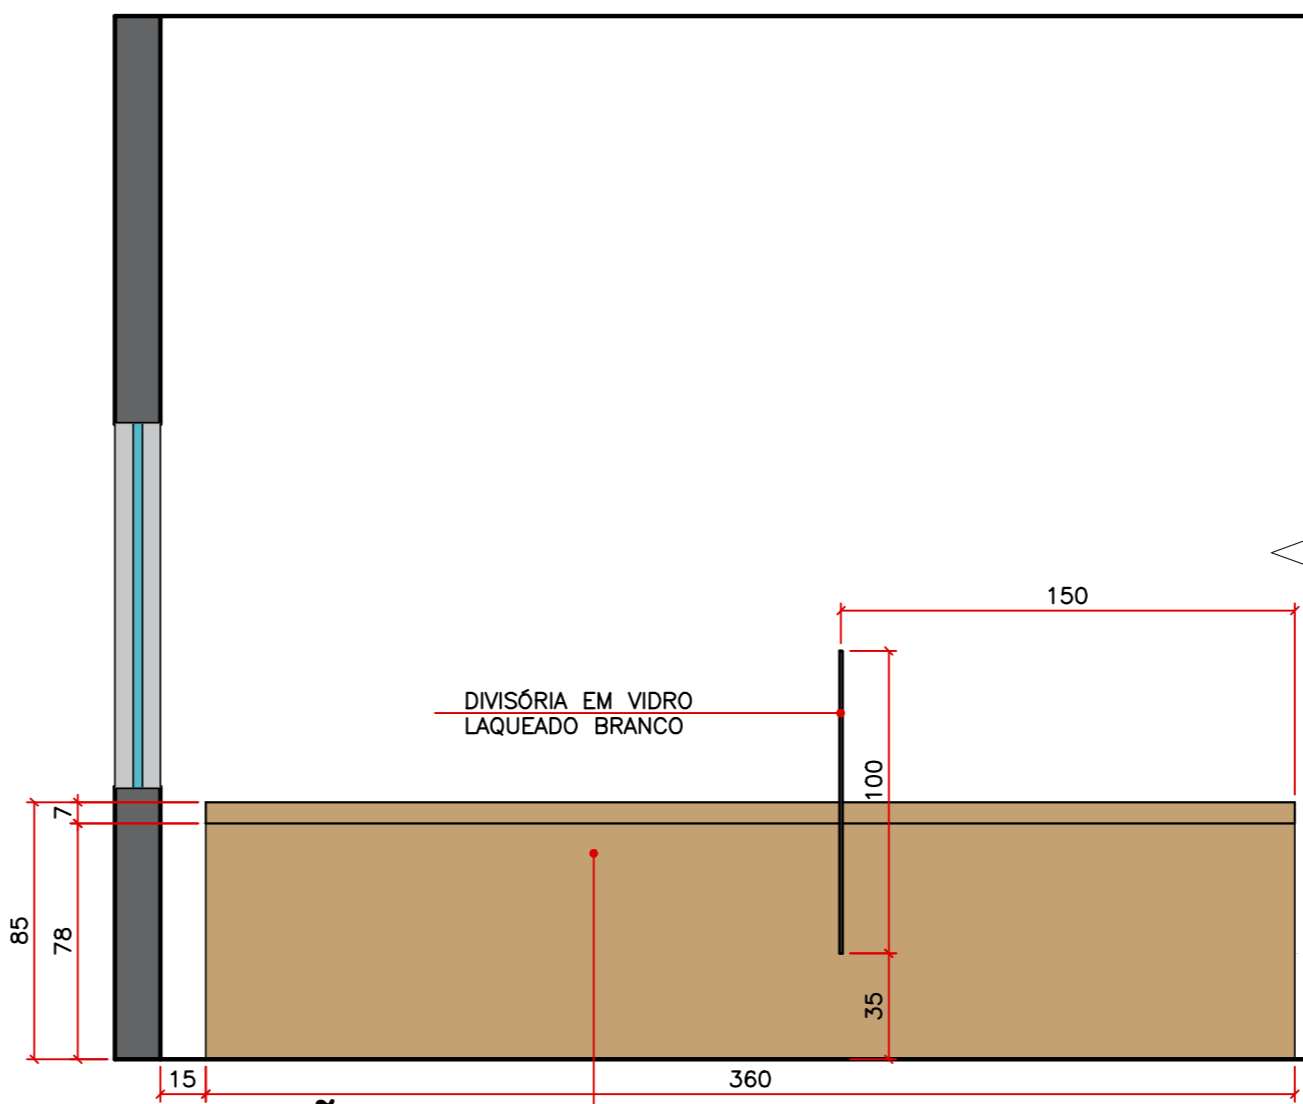

CORTE AA

ESCALA 1/25
 CONFERIR MEDIDAS NO LOCAL

ELEVAÇÃO 6

ESCALA 1/25
CONFERRIR MEDIDAS NO LOCAL

PONTO DE ENERGIA DUPLO PARA COMPUTADOR

GAVETAS/BALCÃO EM MDF SAVANA DUAL SYNCRO, GUARARAPES COM PUXADOR CAVA 45°