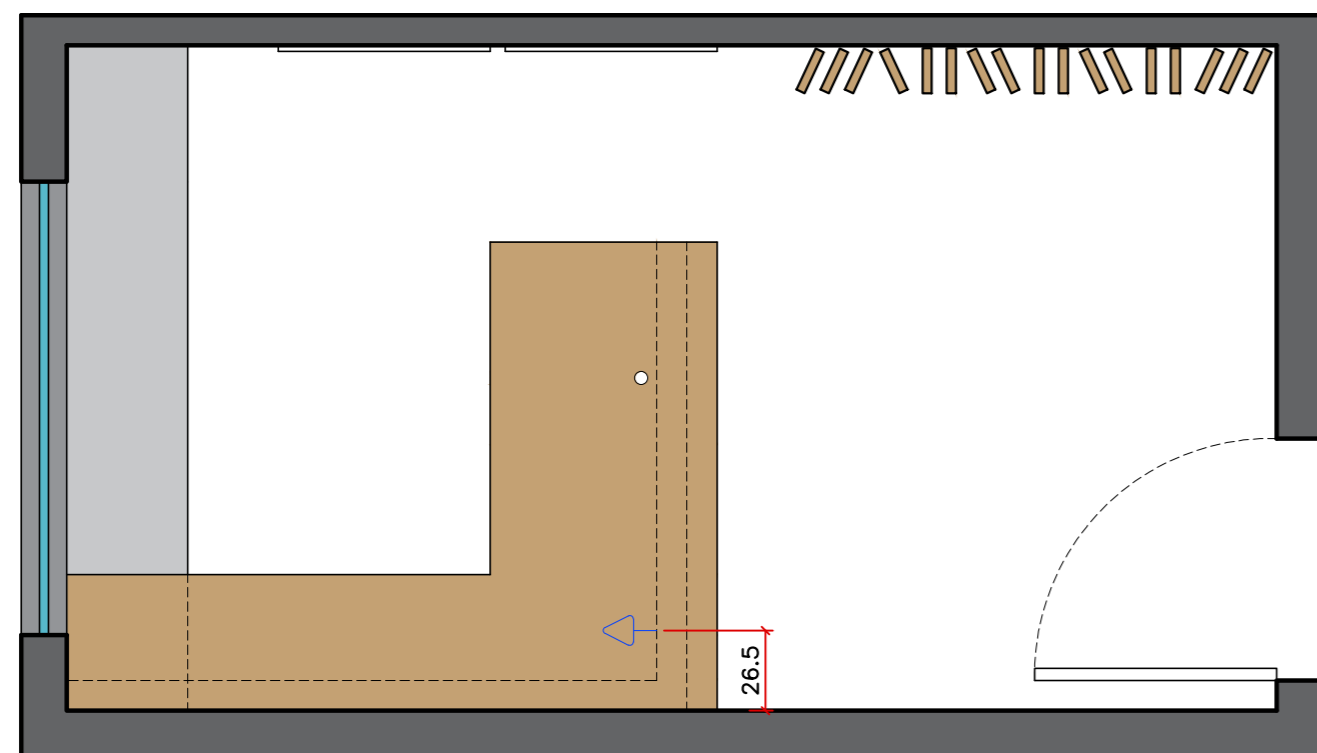

PLANTA PONTOS DE TOMADAS

ESCALA 1/25

CONFERIR MEDIDAS NO LOCAL

LEGENDA

▶ PUNTO DE ENERGIA DUPLO
PARA COMPUTADOR
H=40cm