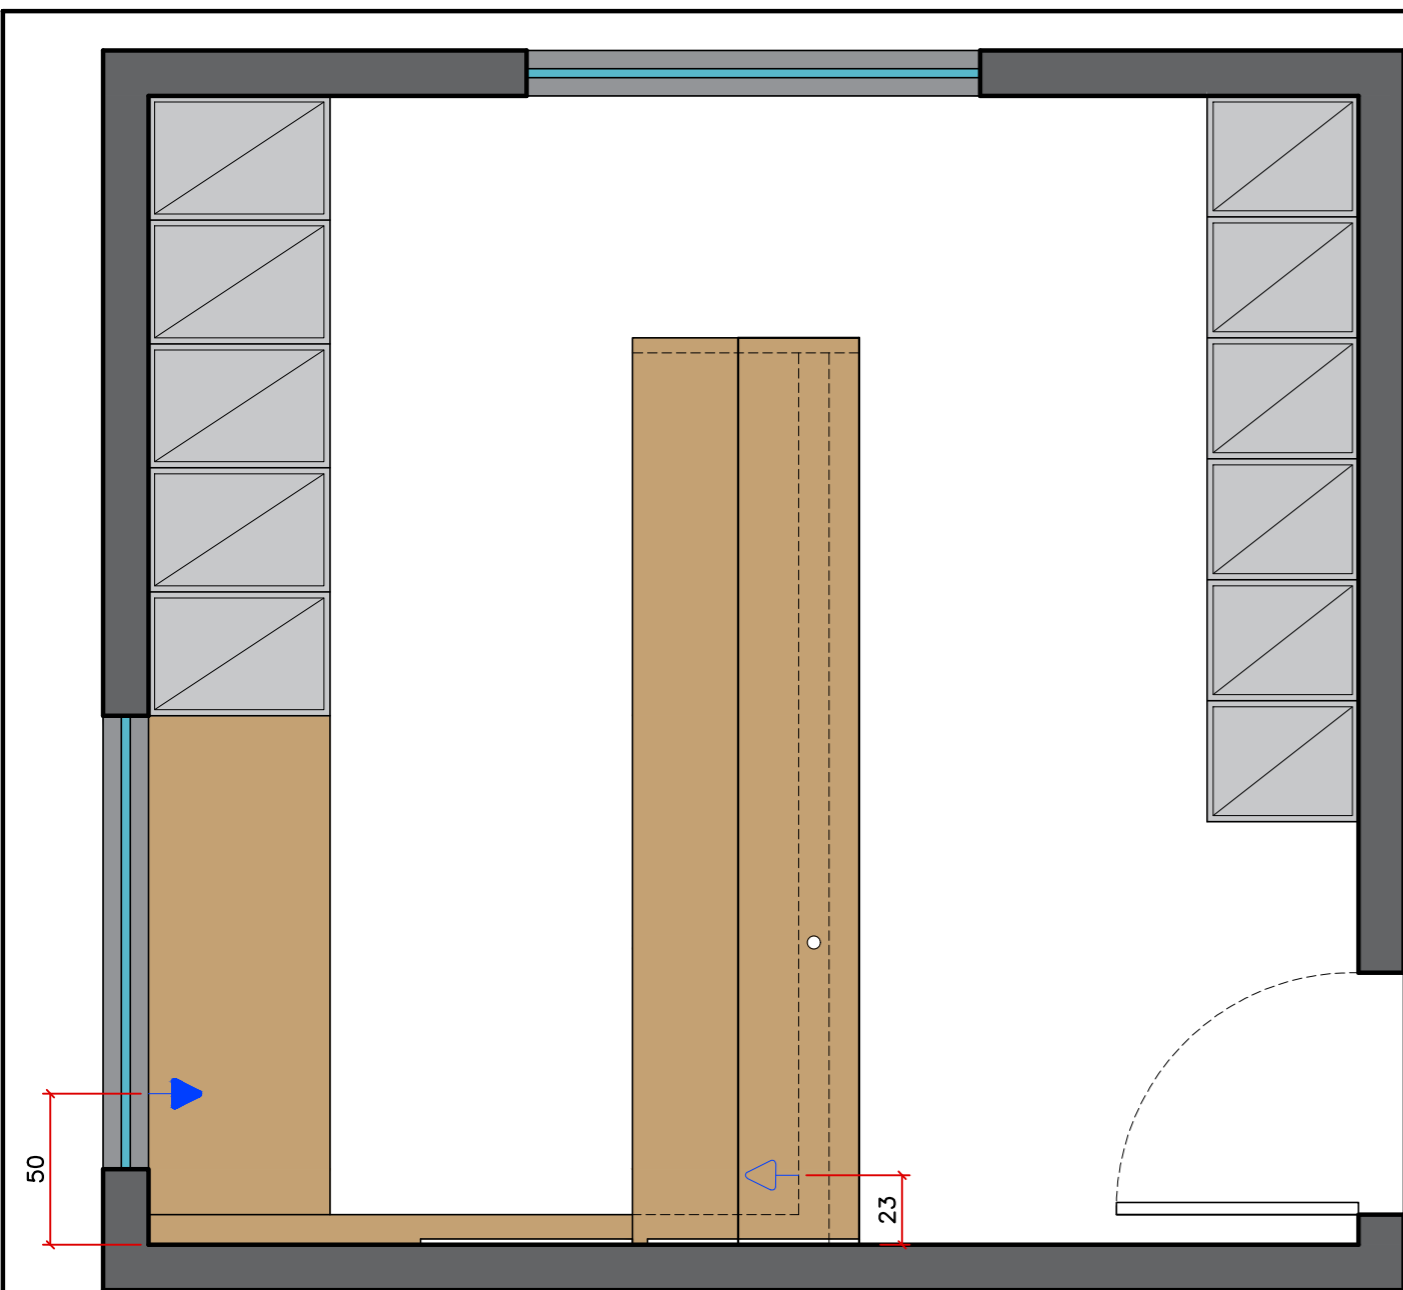

ARMÁRIO EM MDF CINZA
CRISTAL, ARAUCO, COM
PUXADOR ALÇA EM AÇO
INOX H=30cm

QUADRO
DECORATIVO

PLANTA MARCENARIA SALA BOLSA FAMÍLIA

ESCALA 1/25

CONFERIR MEDIDAS NO LOCAL

PLANTA PONTOS DE TOMADAS

ESCALA 1/25

CONFERIR MEDIDAS NO LOCAL