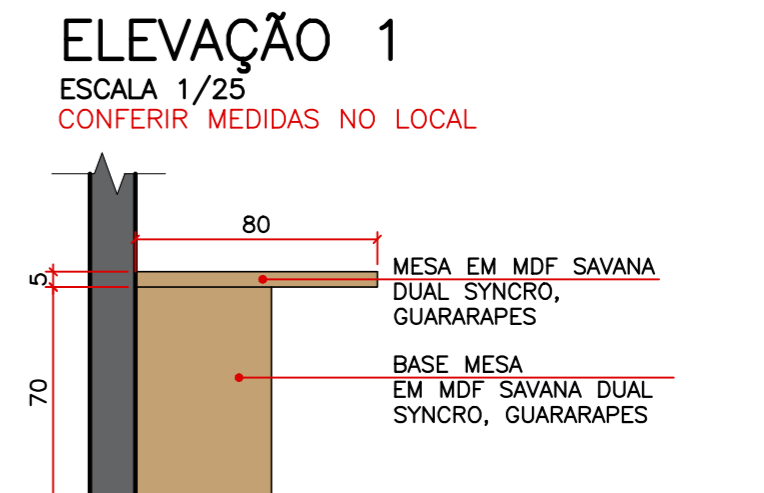

DECORAÇÃO:

–UTILIZAR CORTINAS ROLO DE TELA SOLAR EMBUTIDAS DENTRO DAS JANELAS

PLANTA PONTOS DE TOMADAS E HIDRAÚLICA

ESCALA 1/25

CONFERIR MEDIDAS NO LOCAL

LEGENDA	
	PONTO DE ENERGIA SIMPLES PARA COOKTOP H=82cm
	PONTO DE ENERGIA SIMPLES PARA FORNO ELÉTRICO H=50cm
	PONTO DE ENERGIA PARA PURIFICADOR DE ÁGUA H=110cm