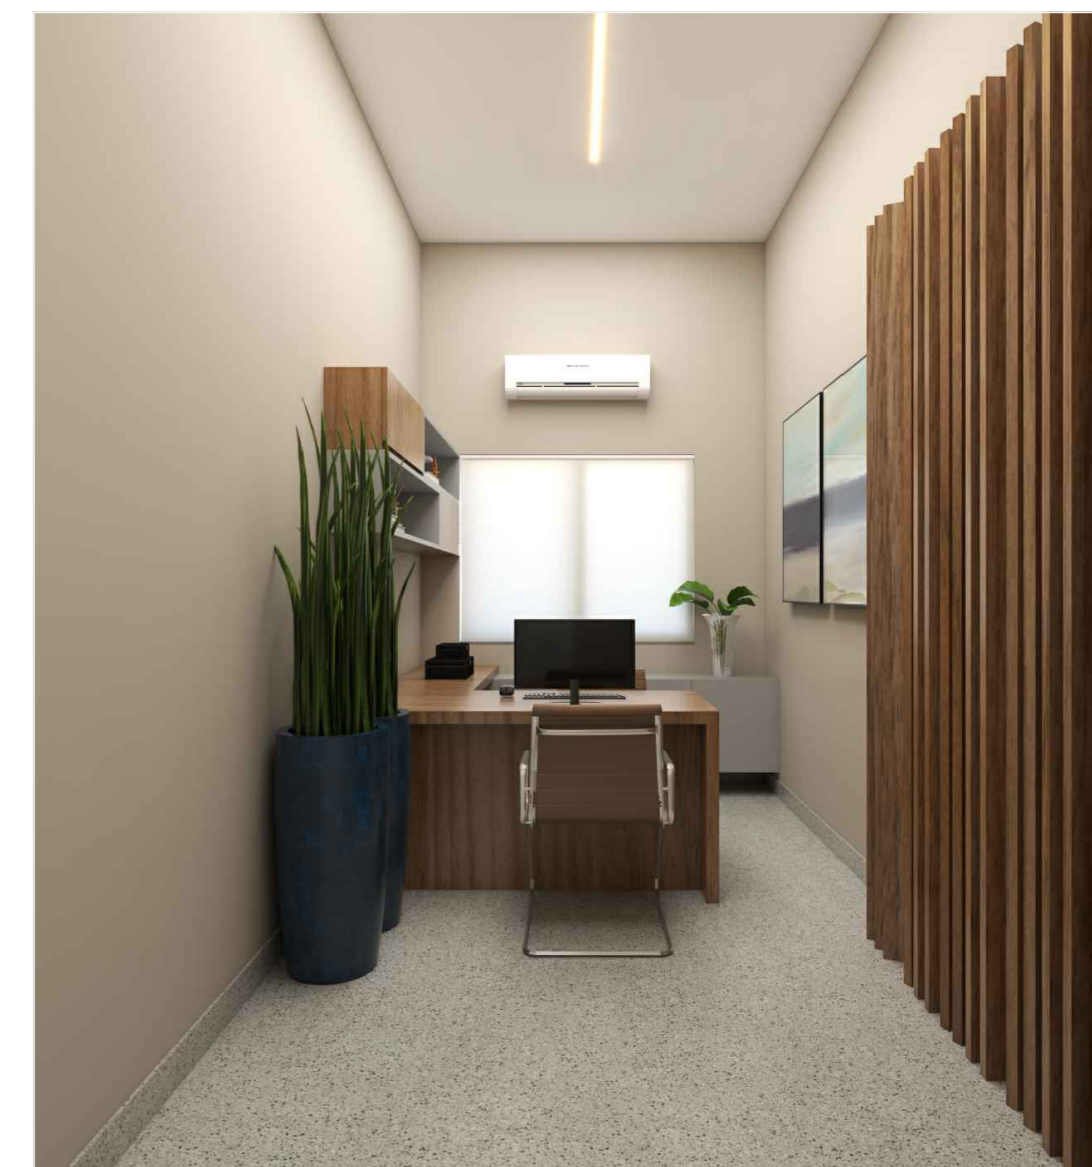

CADEIRA EXECUTIVA GIRATÓRIA
ESTEIRINHA OFFICE, COURO
SINTÉTICO CARAMELO

CADEIRA INTERLOCUTOR
ESTEIRINHA OFFICE, COURO
SINTÉTICO CARAMELO

CACHEPOT CERÂMICO
AZUL Ø40X80cm

PLANTA LAYOUT SALA ADMINISTRATIVA

ESCALA 1/25

CONFERIR MEDIDAS NO LOCAL

REVESTIMENTOS:

-ALVENARIAS PINTADAS NA COR OVELHA, SUVINIL

-TETOS PINTADOS NA COR BRANCO NEVE, SUVINIL

ILUMINAÇÃO:

-UTILIZAR LUMINÁRIAS LINEAR SLIM DE SOBREPOR 120cm,
4000k

DECORAÇÃO:

-UTILIZAR CORTINAS ROLO DE TELA SOLAR EMBUTIDAS
DENTRO DAS JANELAS

PLANTA PONTOS DE TOMADAS

ESCALA 1/25

CONFERIR MEDIDAS NO LOCAL

LEGENDA

▶ PUNTO DE ENERGIA DUPLO
PARA COMPUTADOR
H=40cm

PLANTA MARCENARIA SALA ADMINISTRATIVA

ESCALA 1/25

CONFERIR MEDIDAS NO LOCAL

ARMÁRIO SUSPENSO EM MDF SAVANA DUAL SYNCRO, GUARARAPES COM PUXADOR CAVA 45°. NICHOS EM MDF CINZA CRISTAL, ARAUCO.

BALCÃO EM MDF SAVANA DUAL SYNCRO, GUARARAPES (PREVER FUROS NO TAMPO E NICHOS CPU PARA PASSAGEM DA FIAÇÃO)

PROJEÇÃO SENTIDO DE ABERTURA DAS PORTAS

ARMÁRIO EM MDF CINZA CRISTAL, ARAUCO COM PUXADOR CAVA 45°

ELEVAÇÃO 1

ESCALA 1/25

CONFERIR MEDIDAS NO LOCAL