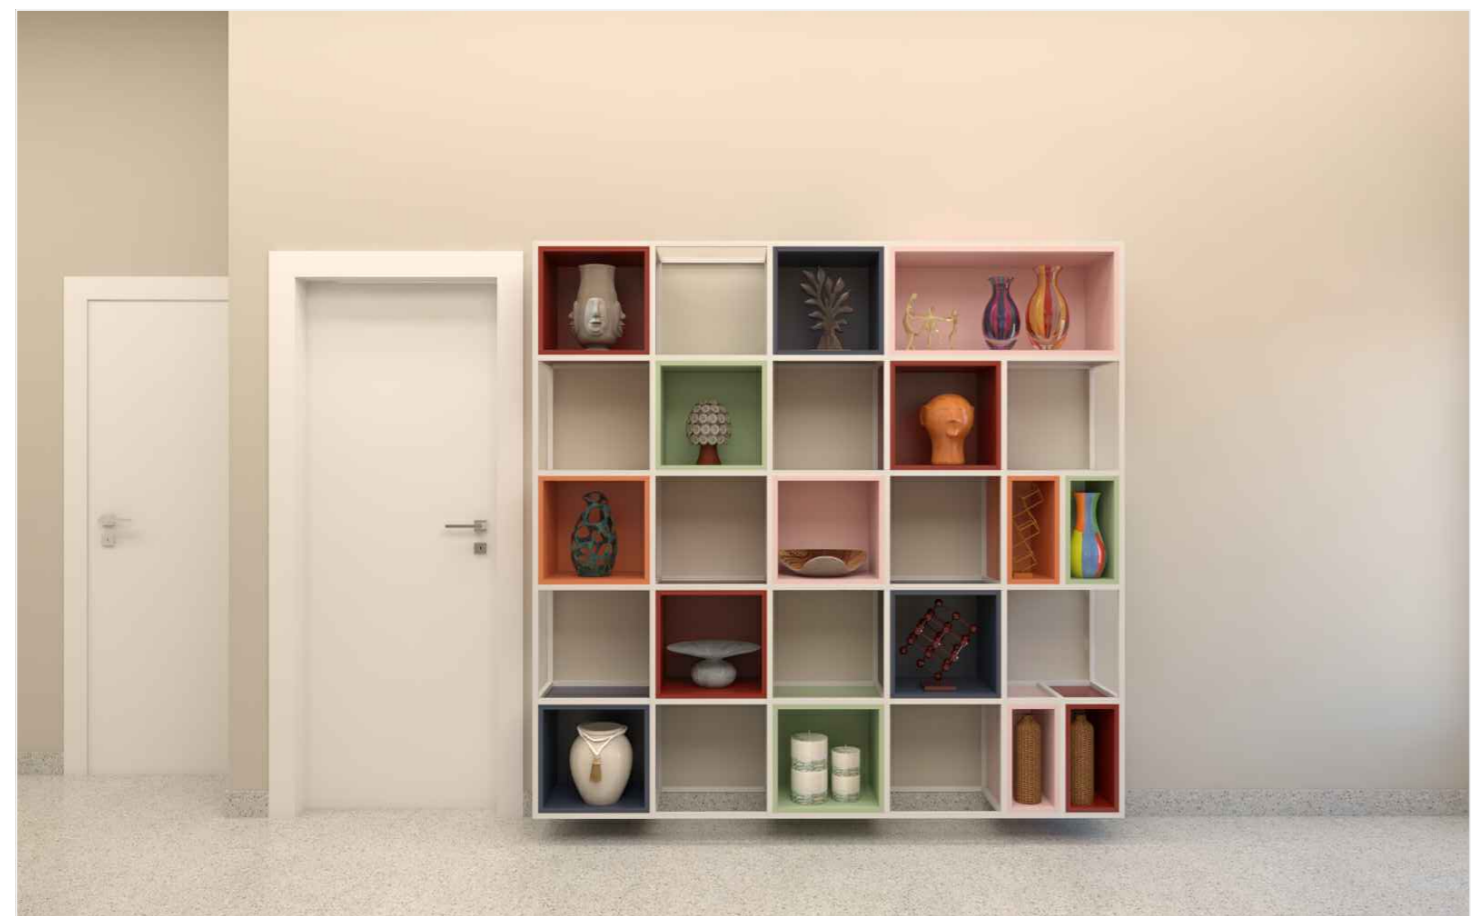

ELEVAÇÃO 4

ESCALA 1/25

CONFERIR MEDIDAS NO LOCAL

■	MDF MARSALA, LINHA COLORS, GURARAPES
■	MDF AZUL PETRÓLEO, LINHA COLORS, GURARAPES
■	MDF ROSA MILKSHAKE, LINHA COLORS, GURARAPES
■	MDF ALECRIM, LINHA COLORS, GURARAPES
■	MDF TIJOLO, LINHA COLORS, GURARAPES

ESTANTE COM NICHOS EM MDFS COLORIDOS DIVERSOS, COM ESTRUTURA EM METALON 2x2cm PINTANDO COM TINTA AUTOMOTIVA BRANCA

RODAPE

PAINEL EM MDF SAVANA DUAL SYNCRO, GURARAPES

ARMÁRIO EM MDF CINZA CRISTAL, ARAUCO COM SISTEMA FECHO TOQUE

BALCÃO EM MDF SAVANA DUAL SYNCRO, GURARAPES (PREVER FURROS NO TAMPO E NICHOS CPU PARA PASSAGEM DA FIAÇÃO)

VAZIO PARA PASSAGEM DA FIAÇÃO

FRISO EM BAIXO RELEVO

PROJEÇÃO SENTIDO DE ABERTURA DAS PORTAS

ELEVAÇÃO 5 – EXTERNA

ESCALA 1/25

CONFERIR MEDIDAS NO LOCAL

	PONTO DE ENERGIA SIMPES PARA TV
	PONTO DE ATENA PARA TV