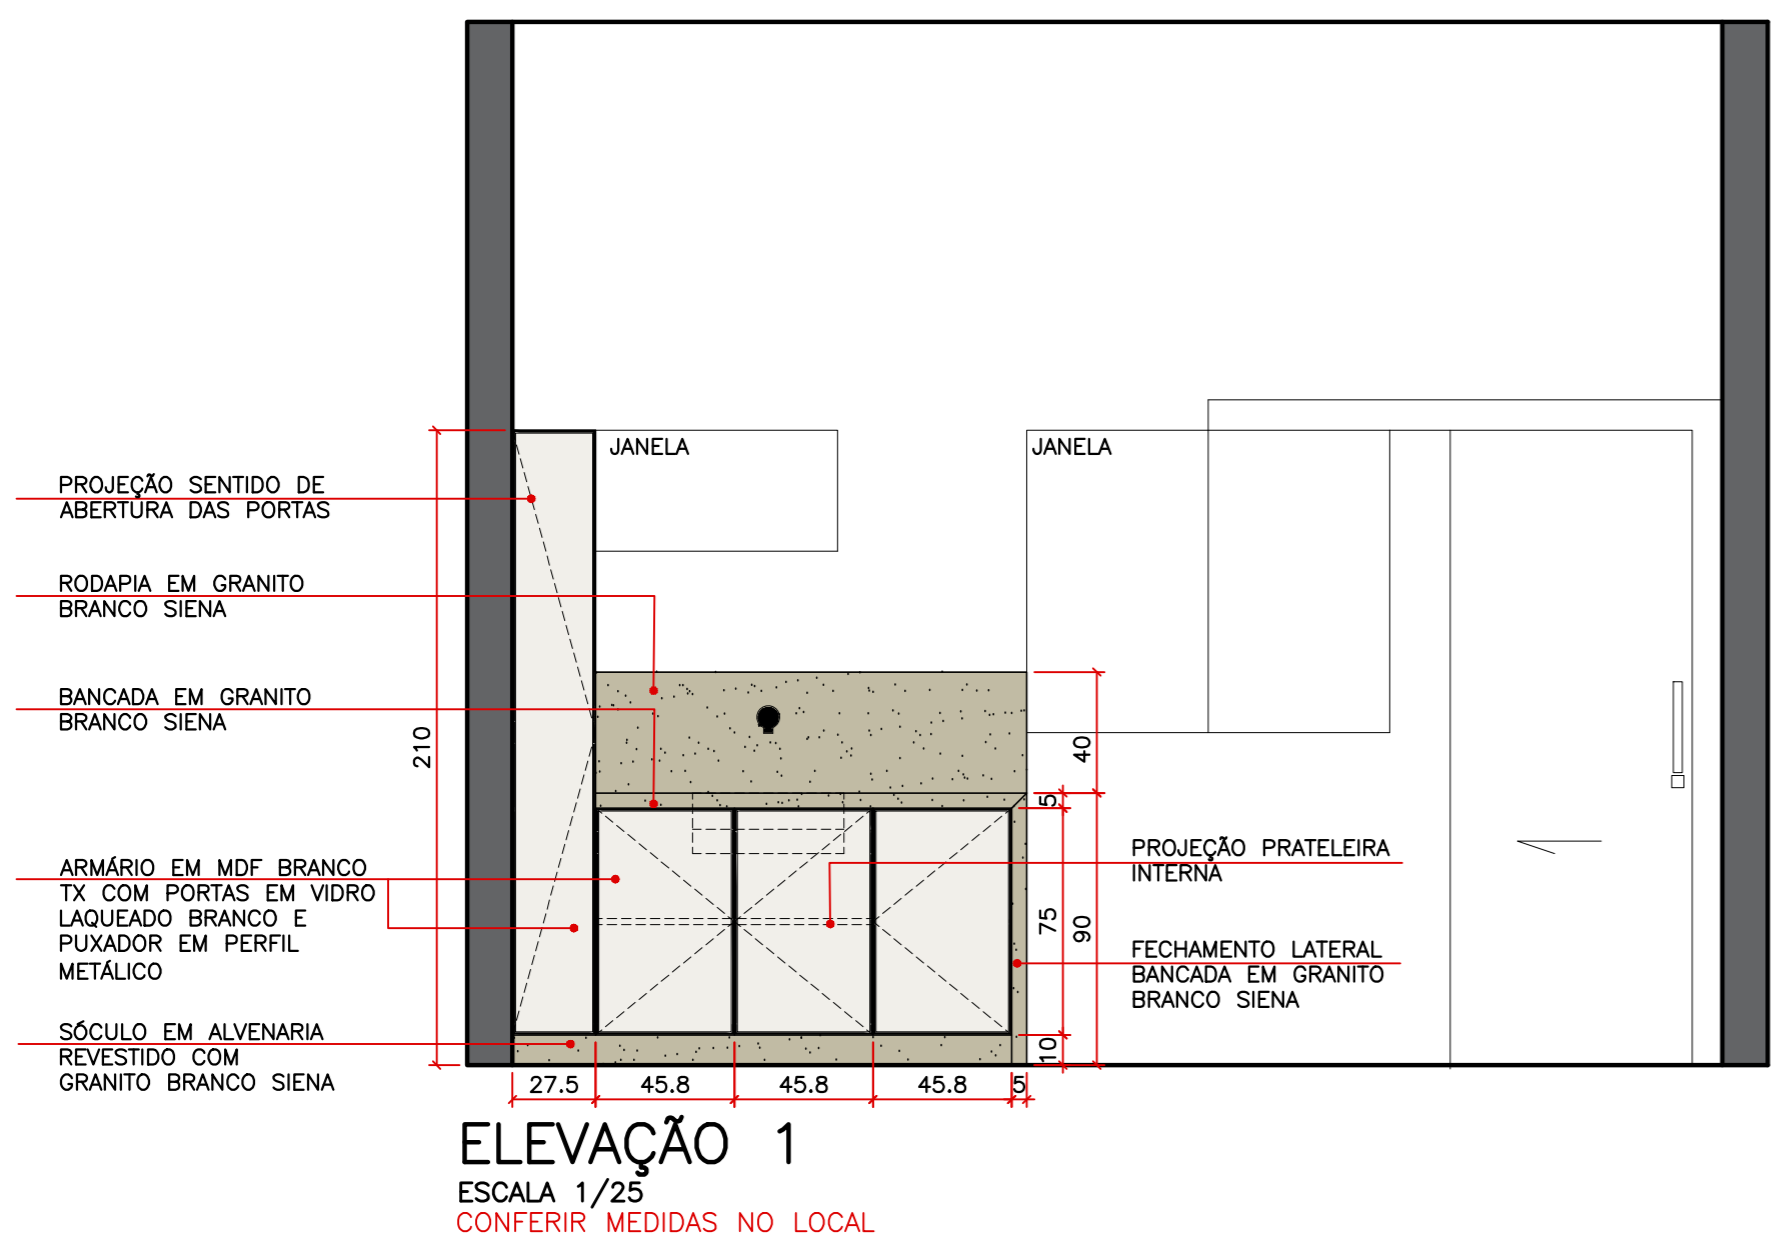

DECORAÇÃO:

–UTILIZAR CORTINAS ROLO DE TELA SOLAR EMBUTIDAS DENTRO DAS JANELAS

PLANTA PONTOS DE TOMADAS E HIDRAÚLICA

ESCALA 1/25

CONFERIR MEDIDAS NO LOCAL

LEGENDA	
	PONTO DE ENERGIA SIMPLES PARA COOKTOP H=82cm
	PONTO DE ENERGIA SIMPLES PARA FORNO ELÉTRICO H=50cm
	PONTO DE ENERGIA PARA PURIFICADOR DE ÁGUA H=110cm