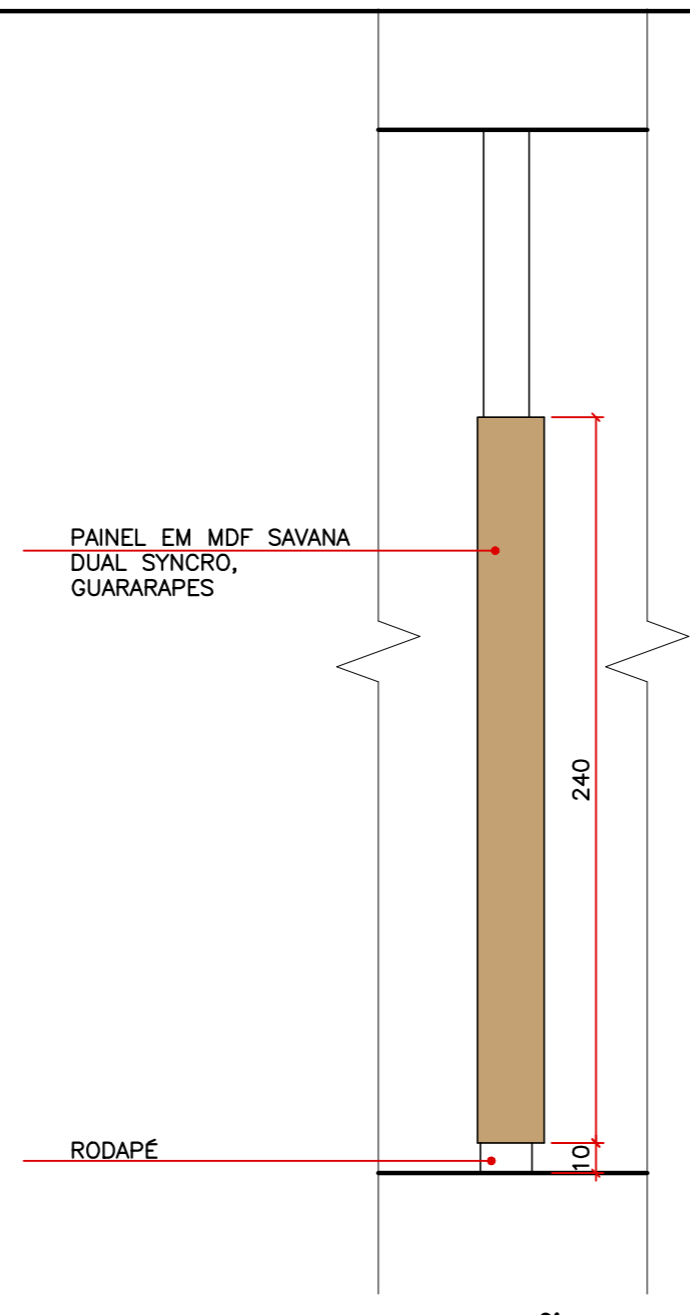

ELEVAÇÃO 2
ESCALA 1/25