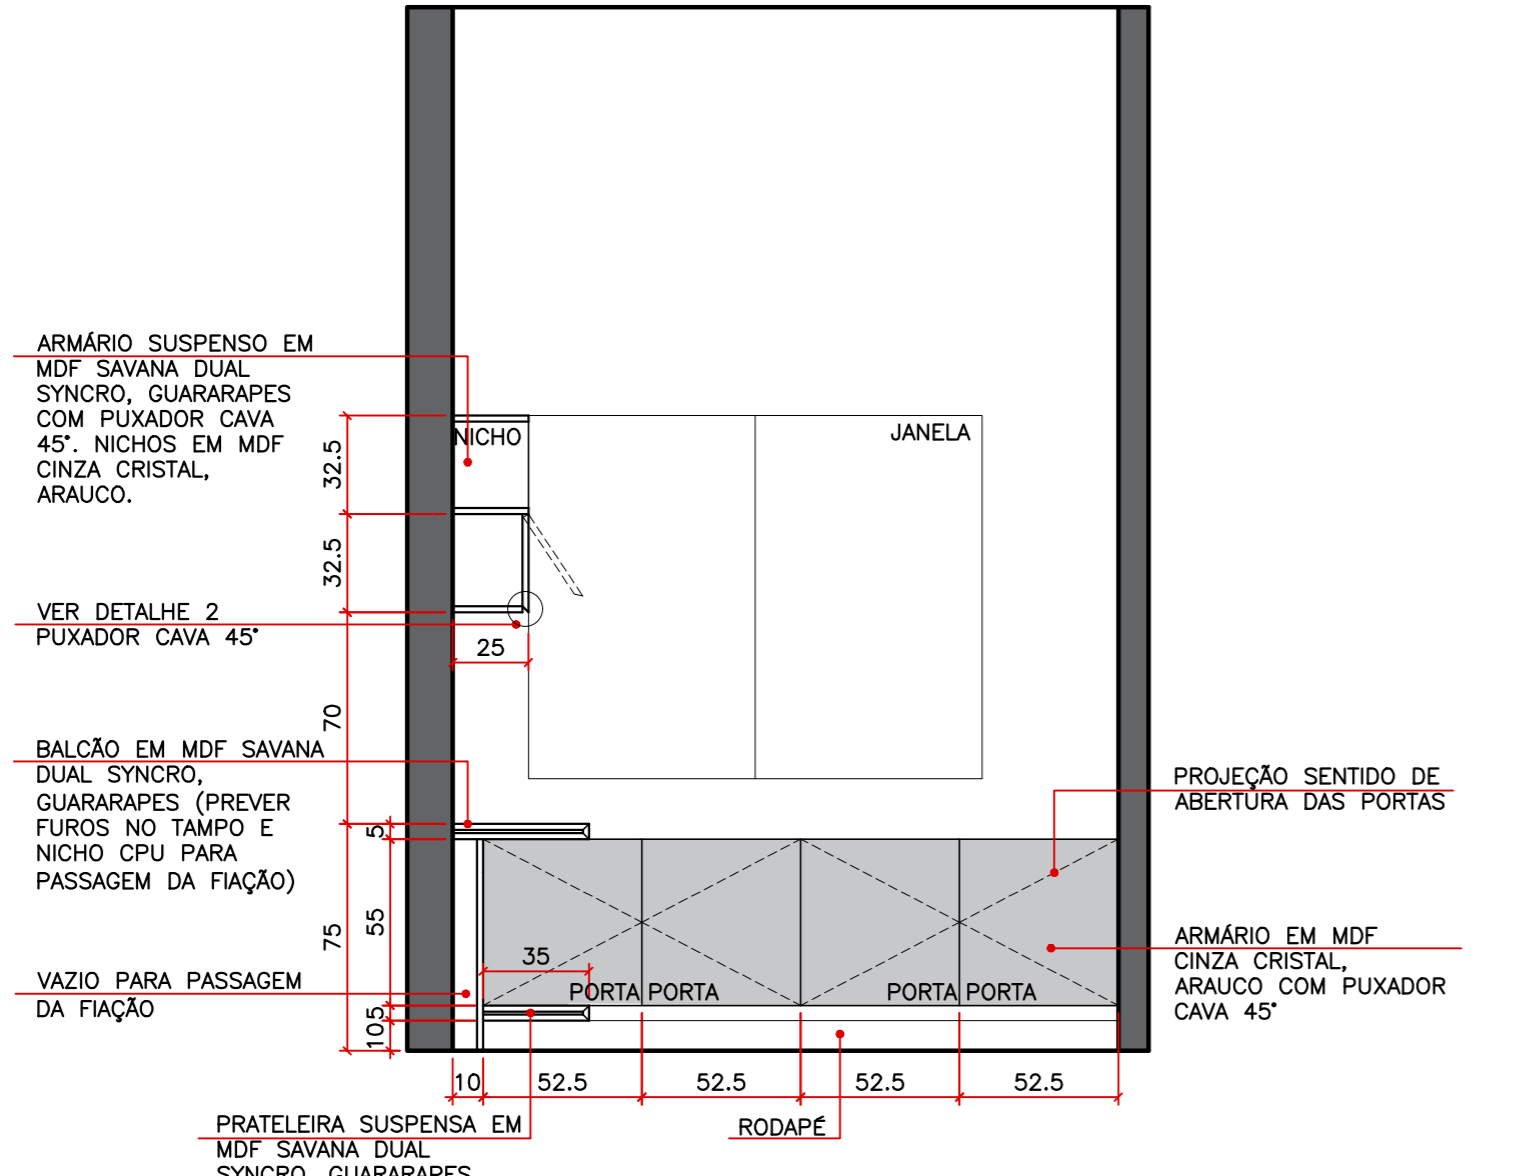

ELEVAÇÃO 3
ESCALA 1/25
CONFERIR MEDIDAS NO LOCAL