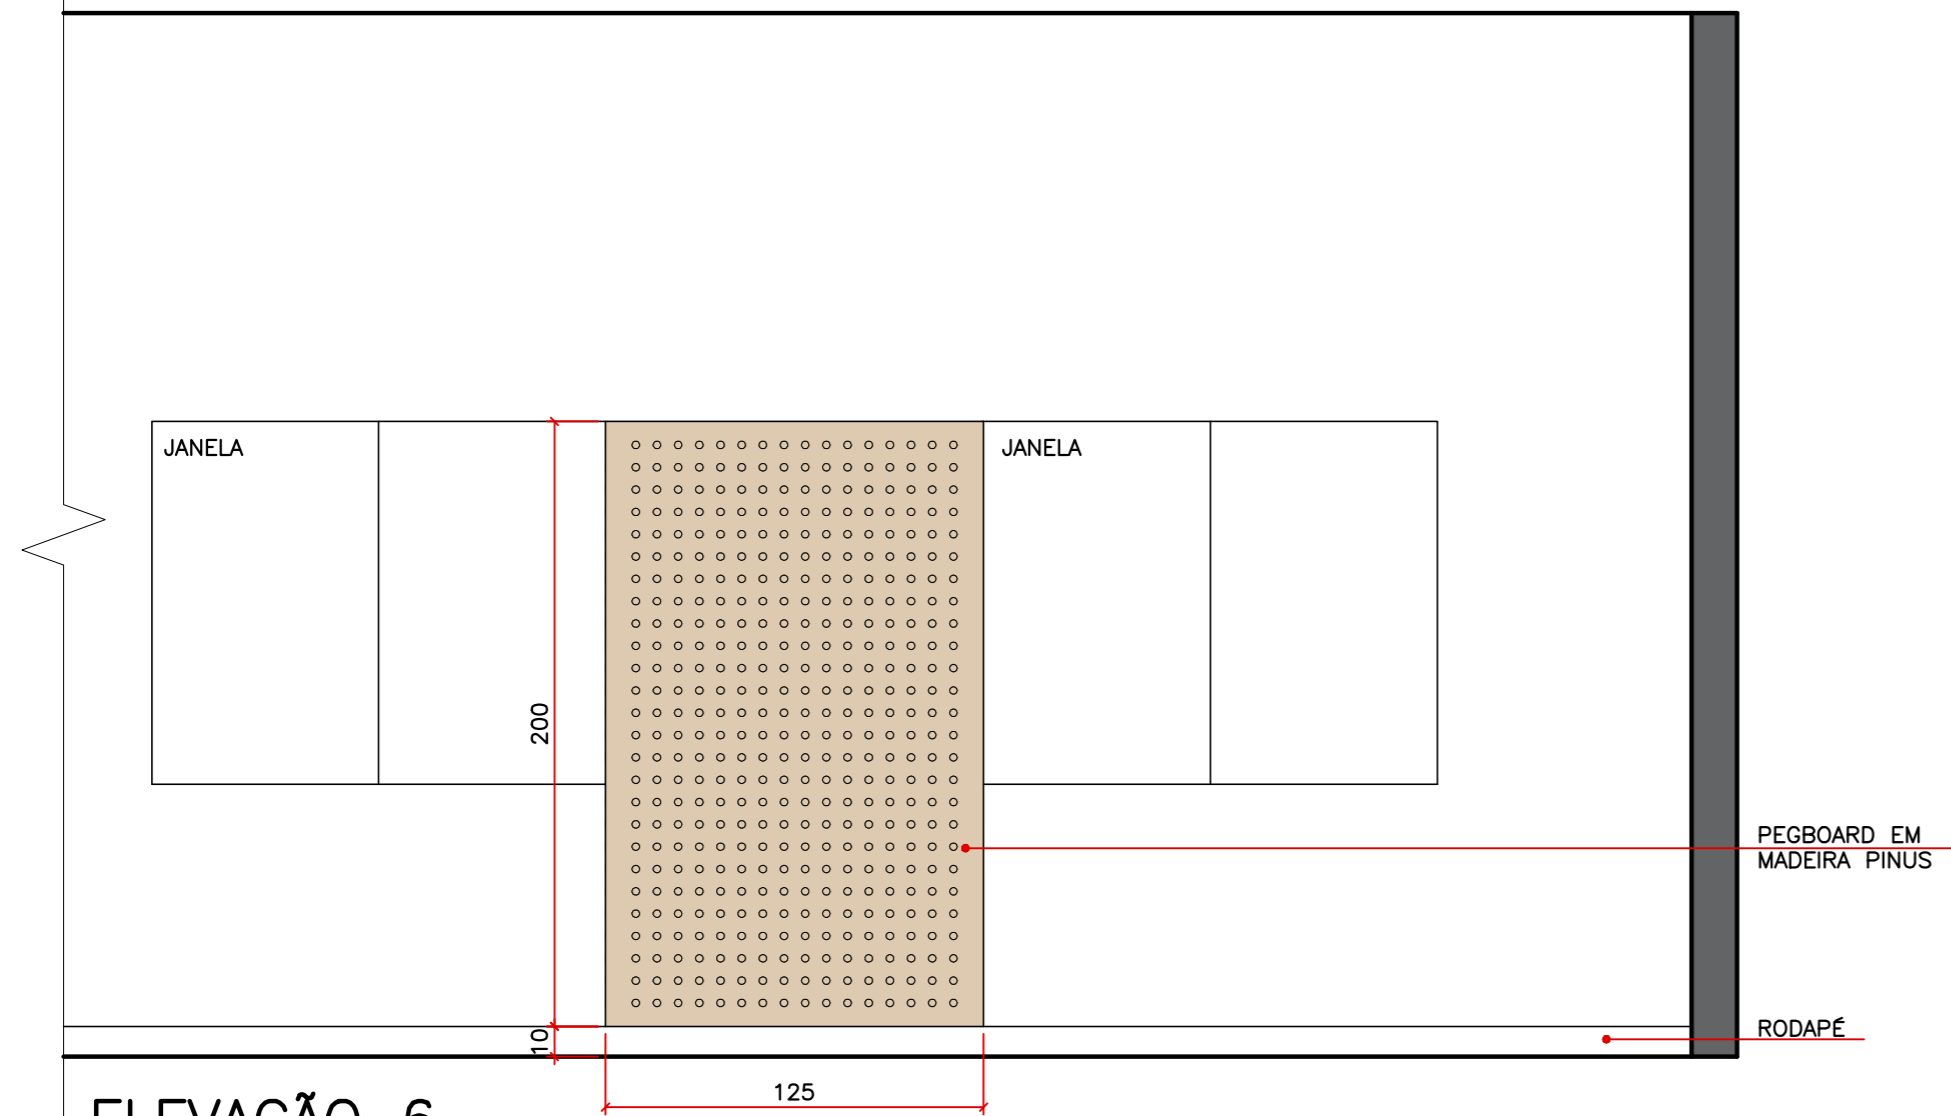

ELEVAÇÃO 6
ESCALA 1/25
CONFERIR MEDIDAS NO LOCAL