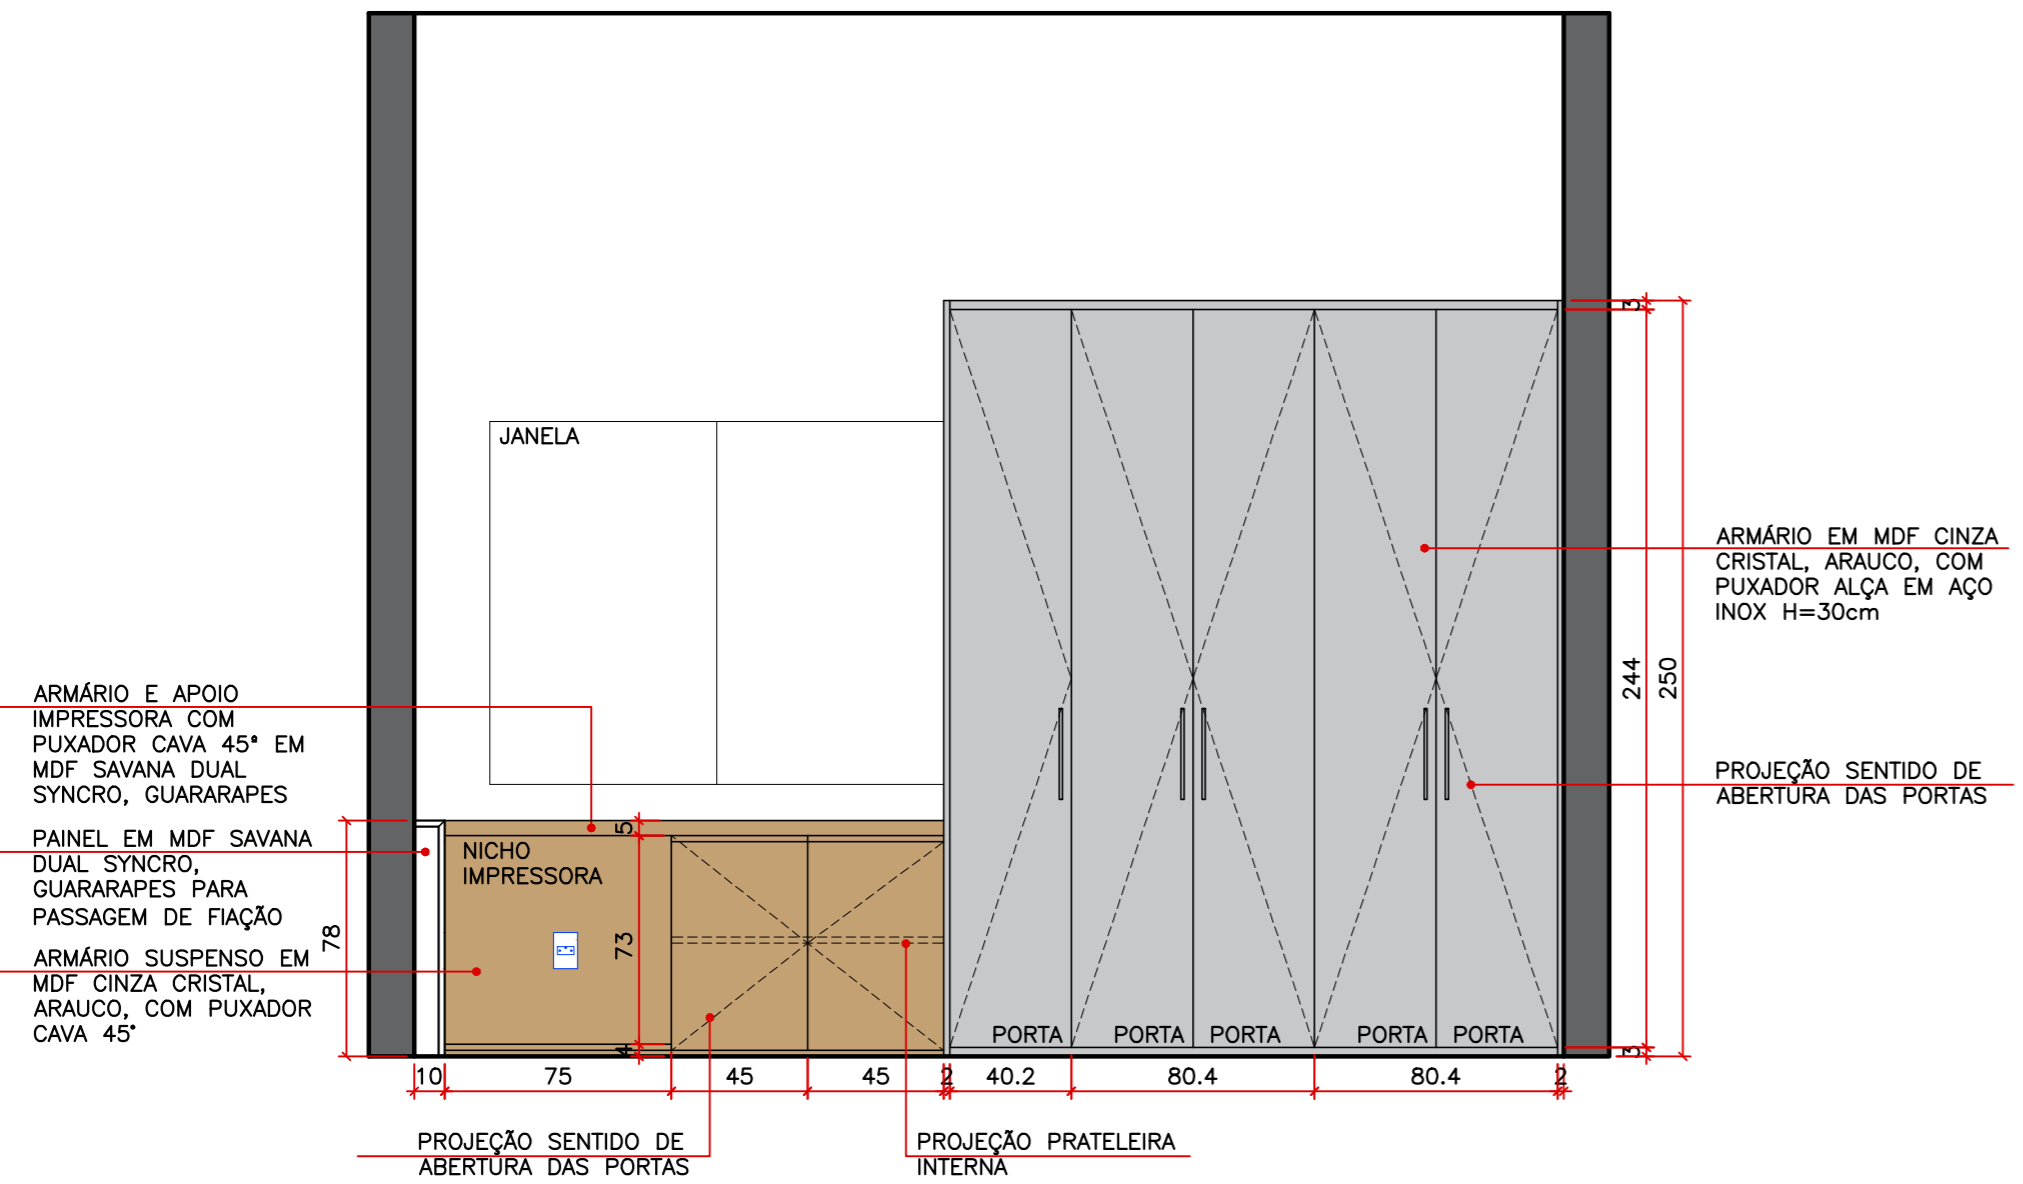

ELEVAÇÃO 4 – EXTERNA

ESCALA 1/25
CONFERRIR MEDIDAS NO LOCAL