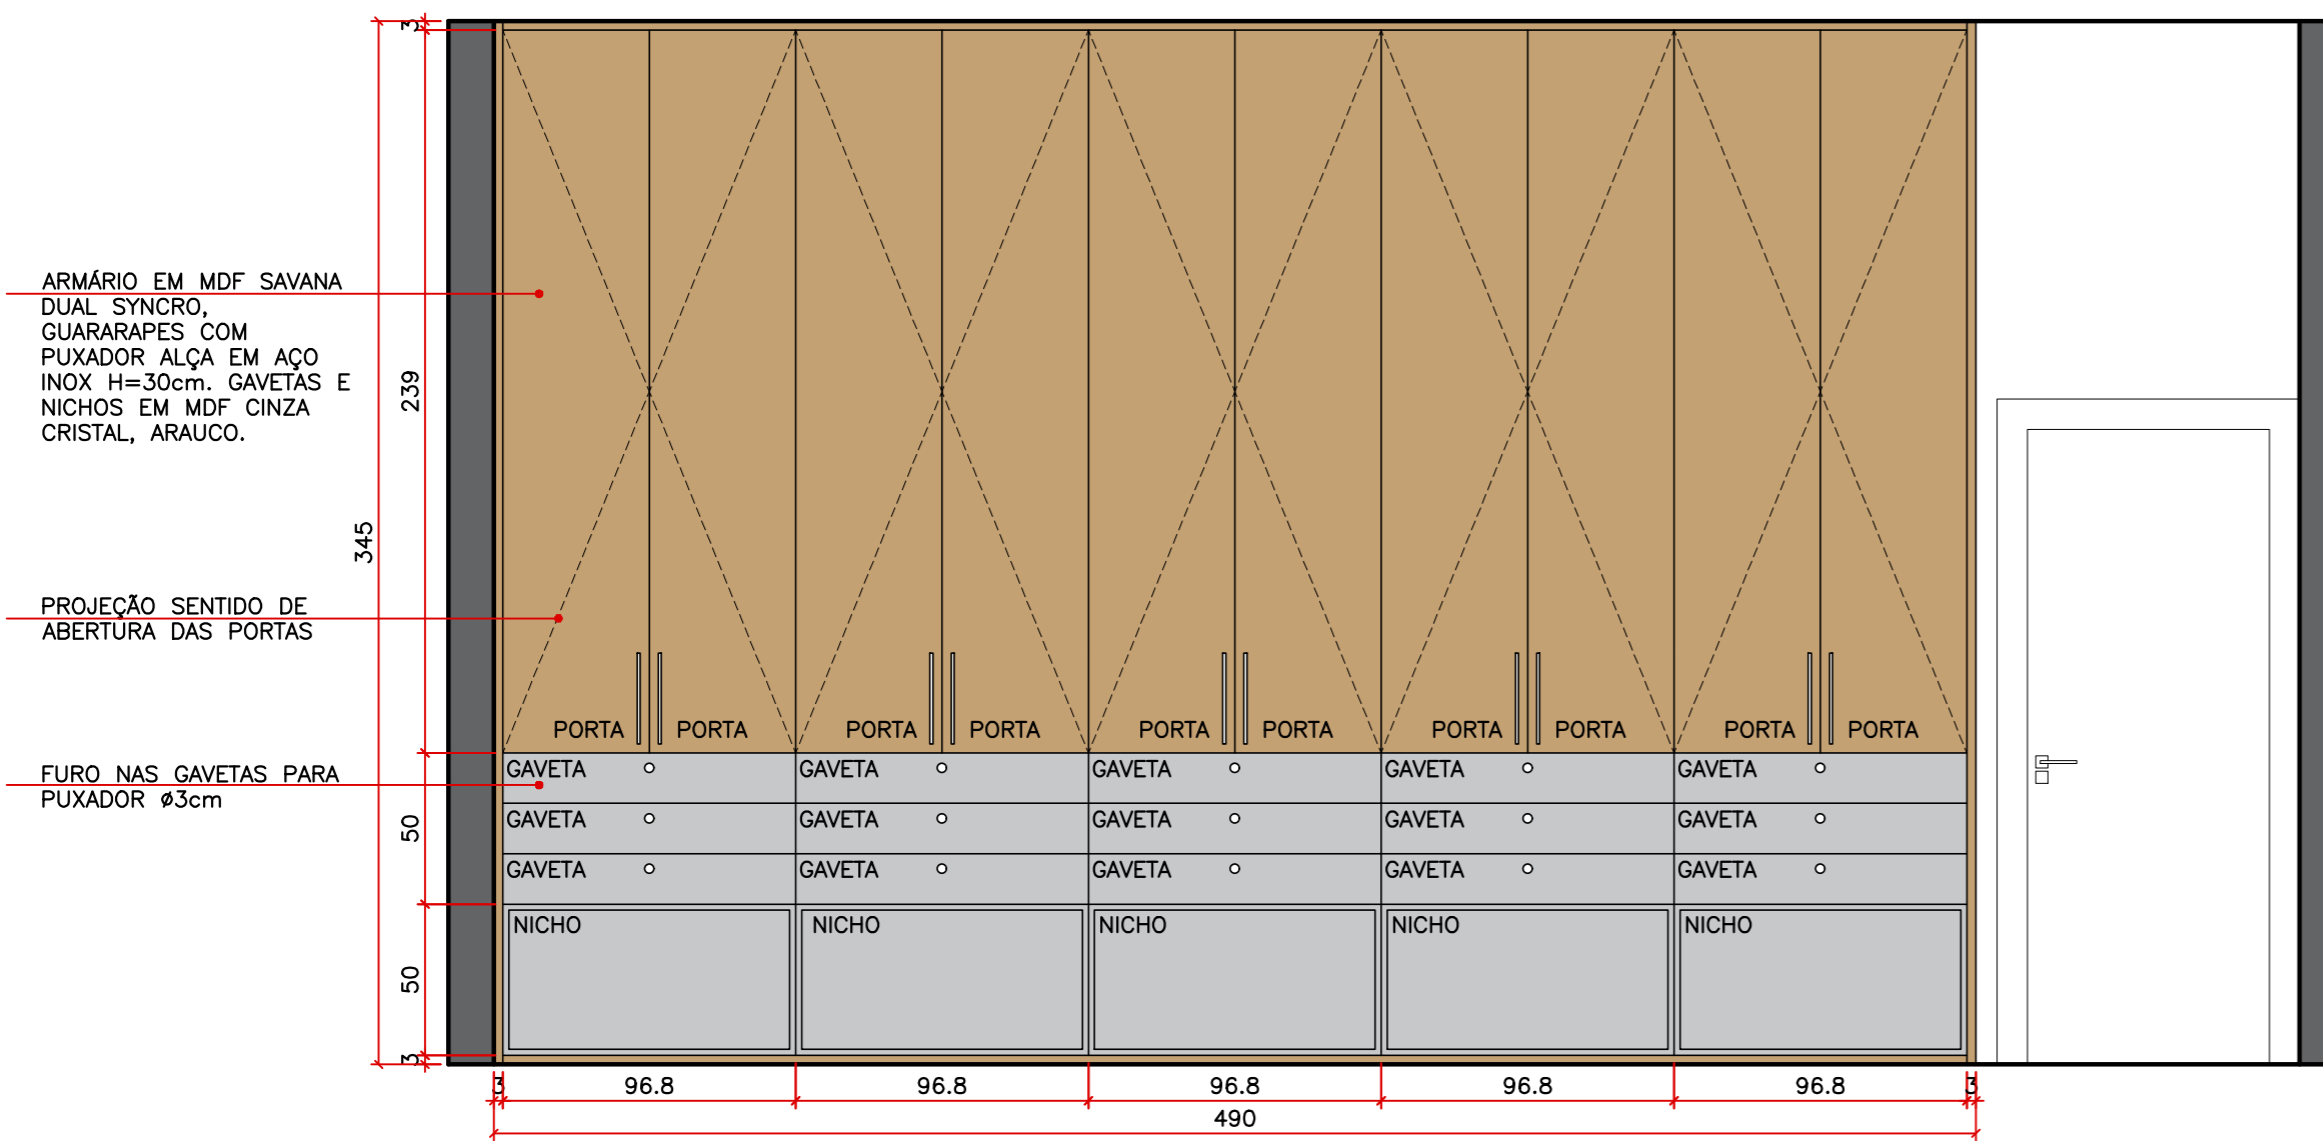

GAVETEIRO EM MDF
 SAVANA DUAL SYNCRO,
 GUARARAPES COM
 PUXADOR CAVA 45°.
 NICHOS EM MDF CINZA
 CRISTAL, ARAUCO.

CORTE AA
 ESCALA 1/25
 CONFERIR MEDIDAS NO LOCAL

DETALHE PUXADOR
 ESCALA 1/5

ELEVAÇÃO 3
 ESCALA 1/25
 CONFERIR MEDIDAS NO LOCAL

MESA EM MDF SAVANA
 DUAL SYNCRO,
 GUARARAPES

ELEVAÇÃO 4
 ESCALA 1/25
 CONFERIR MEDIDAS NO LOCAL

MESA EM MDF SAVANA
 DUAL SYNCRO,
 GUARARAPES

ELEVAÇÃO 5 – EXTERNA

ESCALA 1/25
CONFERIR MEDIDAS NO LOCAL

ELEVAÇÃO 5 – INTERNA