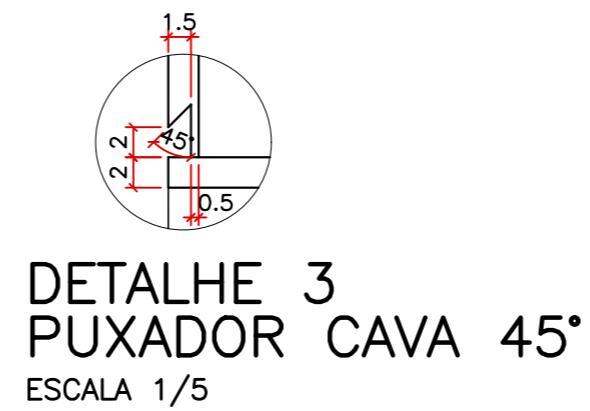

ELEVAÇÃO 3
ESCALA 1/25
CONFERIR MEDIDAS NO LOCAL