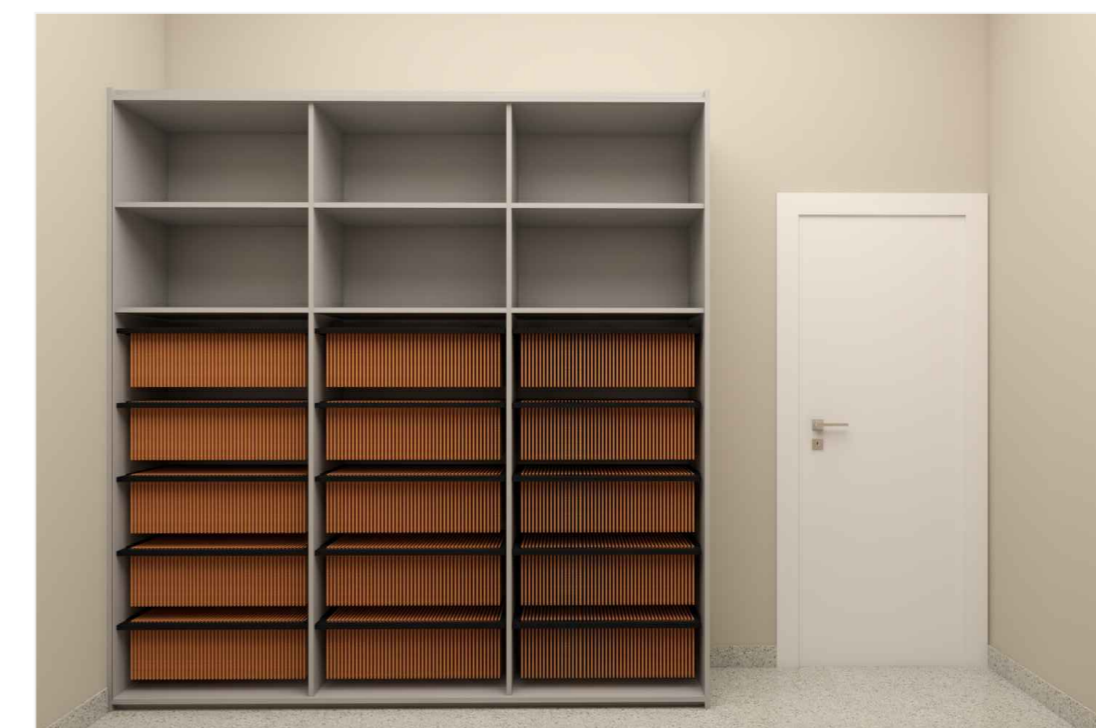

PLANTA PONTOS DE TOMADAS

ESCALA 1/25

CONFERIR MEDIDAS NO LOCAL

LEGENDA	
	PONTO DE ENERGIA DUPLO PARA COMPUTADOR H=35cm
	PONTO DE ENERGIA SIMPLES PARA IMPRESSORA H=35cm

ARMÁRIO EM MDF CINZA CRISTAL, ARAUCO, COM PUXADOR ALÇA EM AÇO INOX H=30cm

PROJEÇÃO SENTIDO DE ABERTURA DAS PORTAS

ELEVAÇÃO 1 – EXTERNA

ESCALA 1/25
CONFERIR MEDIDAS NO LOCAL

ARMÁRIO EM MDF CINZA CRISTAL, ARAUCO, COM PUXADOR ALÇA EM AÇO INOX H=30cm

ELEVAÇÃO 1 – INTERNA

ESCALA 1/25
CONFERIR MEDIDAS NO LOCAL