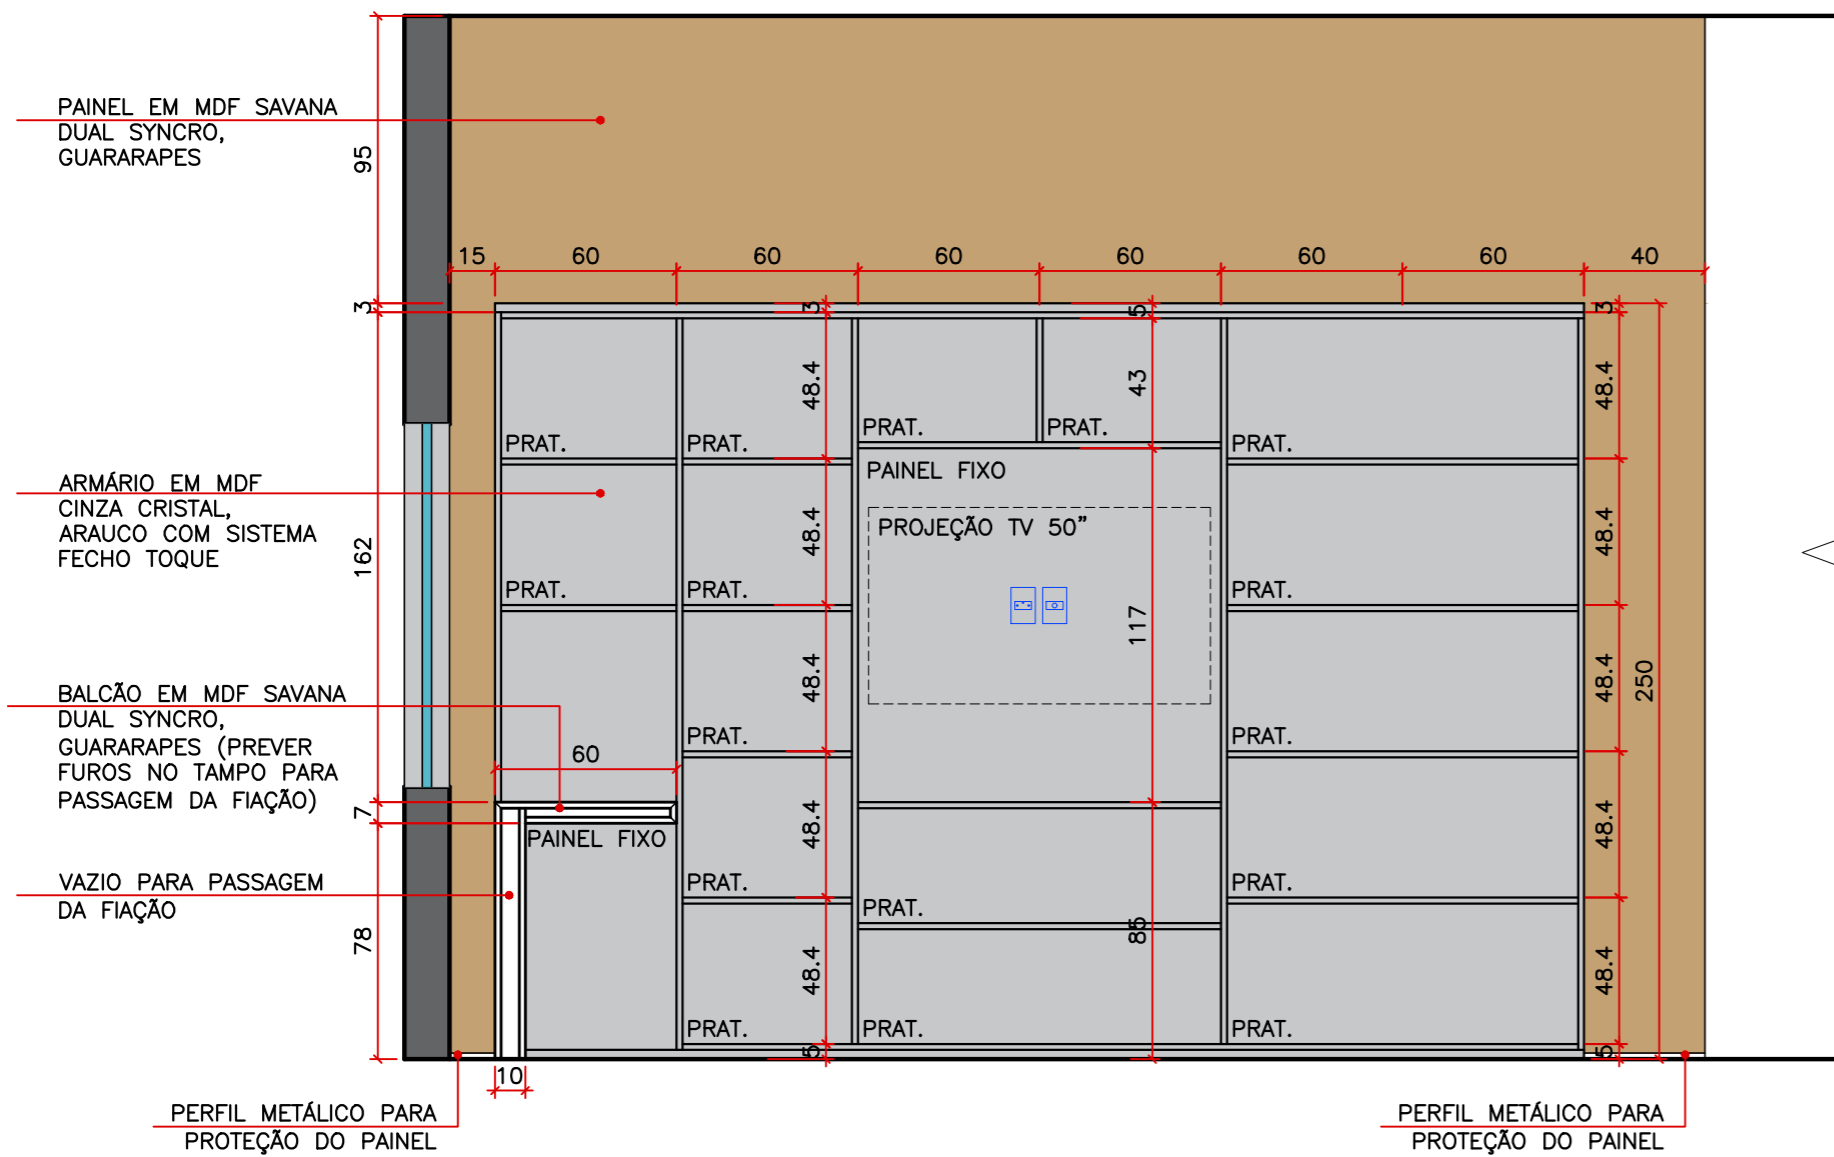

BALCÃO EM MDF SAVANA DUAL SYNCRO, GURARAPES (PREVER FURROS NO TAMPO E NICHOS CPU PARA PASSAGEM DA FIAÇÃO)

VAZIO PARA PASSAGEM DA FIAÇÃO

FRISO EM BAIXO RELEVO

PROJEÇÃO SENTIDO DE ABERTURA DAS PORTAS

ELEVAÇÃO 5 – EXTERNA

ESCALA 1/25

CONFERIR MEDIDAS NO LOCAL

	PONTO DE ENERGIA SIMPES PARA TV
	PONTO DE ATENA PARA TV

ELEVAÇÃO 5 – INTERNA

ESCALA 1/25
 CONFERIR MEDIDAS NO LOCAL

- PONTO DE ENERGIA SIMPES PARA TV
- PONTO DE ATENA PARA TV