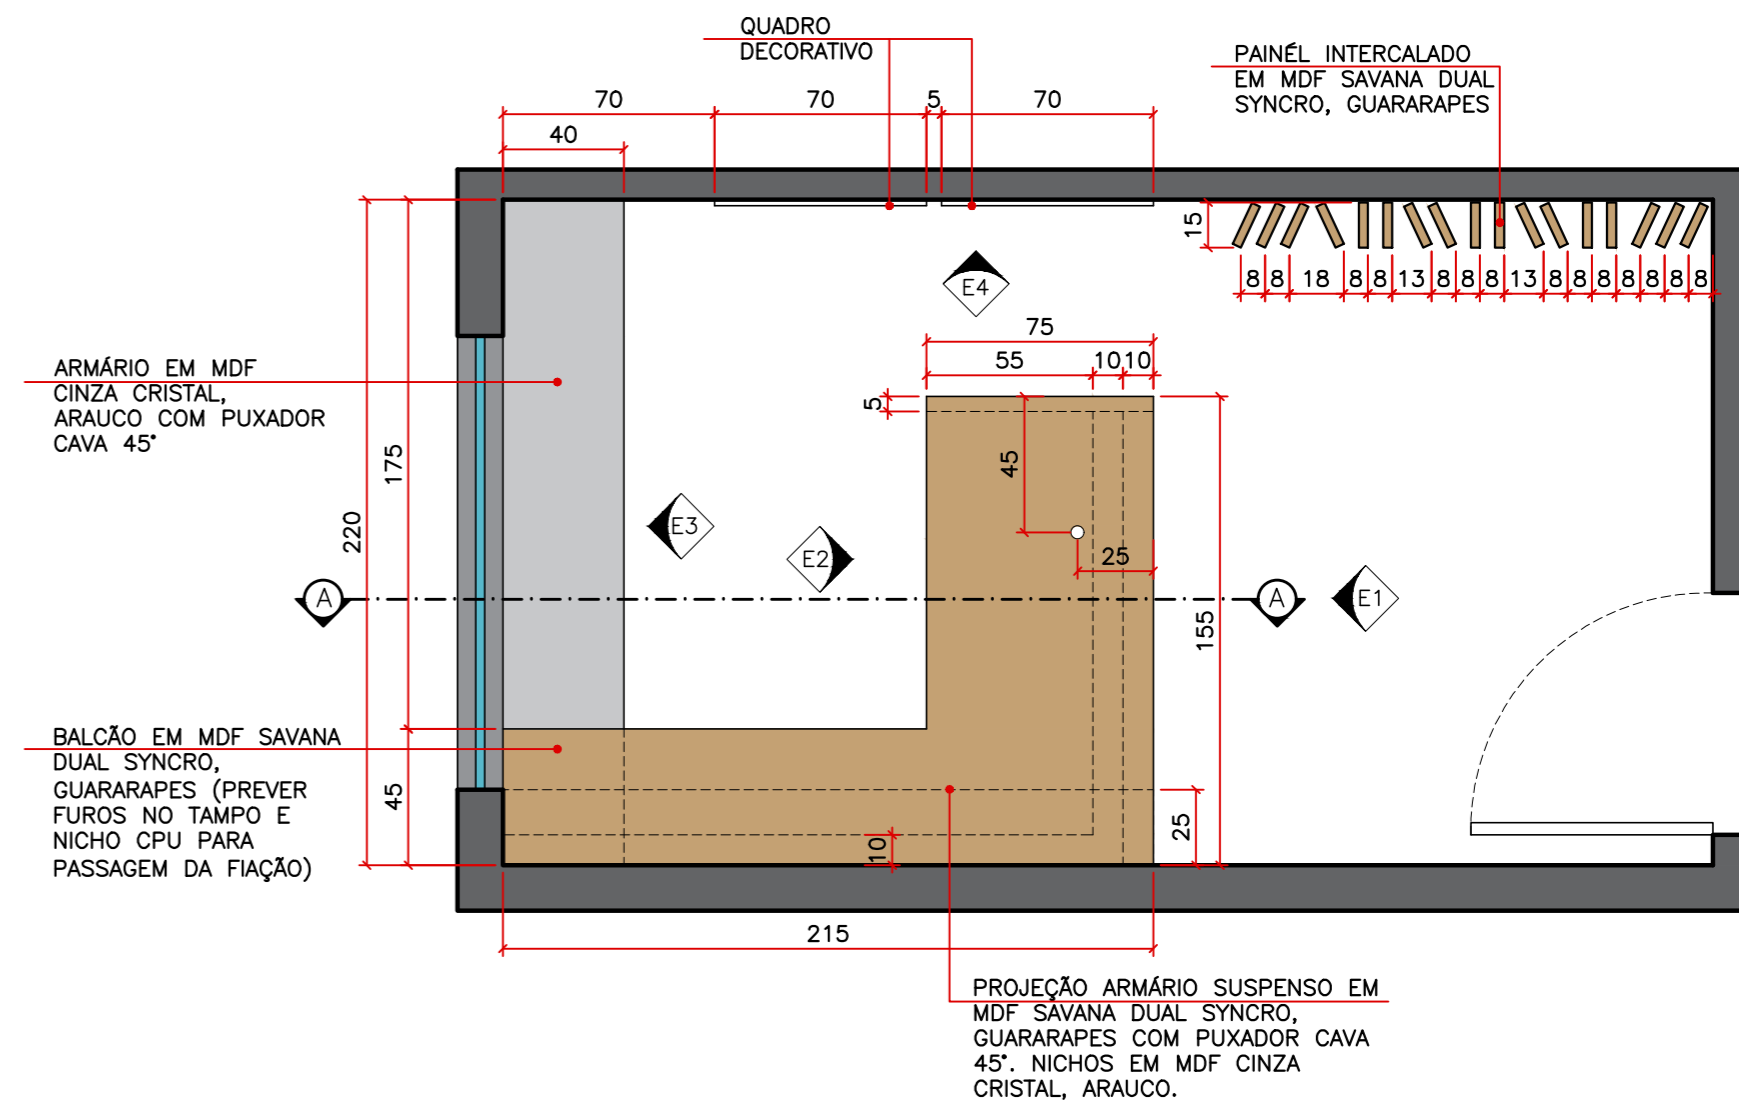

CADEIRA EXECUTIVA GIRATÓRIA
ESTEIRINHA OFFICE, COURO
SINTÉTICO CARAMELO

CADEIRA INTERLOCUTOR
ESTEIRINHA OFFICE, COURO
SINTÉTICO CARAMELO

CACHEPOT CERÂMICO
AZUL Ø40X80cm

PLANTA LAYOUT SALA ADMINISTRATIVA

ESCALA 1/25

CONFERIR MEDIDAS NO LOCAL

REVESTIMENTOS:

-ALVENARIAS PINTADAS NA COR OVELHA, SUVINIL

-TETOS PINTADOS NA COR BRANCO NEVE, SUVINIL

ILUMINAÇÃO:

-UTILIZAR LUMINÁRIAS LINEAR SLIM DE SOBREPOR 120cm,
4000k

DECORAÇÃO:

-UTILIZAR CORTINAS ROLO DE TELA SOLAR EMBUTIDAS
DENTRO DAS JANELAS

PLANTA PONTOS DE TOMADAS

ESCALA 1/25

CONFERIR MEDIDAS NO LOCAL

LEGENDA

▶ PUNTO DE ENERGIA DUPLO
PARA COMPUTADOR
H=40cm

PLANTA MARCENARIA SALA ADMINISTRATIVA

ESCALA 1/25

CONFERIR MEDIDAS NO LOCAL

ARMÁRIO SUSPENSO EM MDF SAVANA DUAL SYNCRO, GUARARAPES COM PUXADOR CAVA 45°. NICHOS EM MDF CINZA CRISTAL, ARAUCO.

BALCÃO EM MDF SAVANA DUAL SYNCRO, GUARARAPES (PREVER FUROS NO TAMPO E NICHOS CPU PARA PASSAGEM DA FIAÇÃO)

PROJEÇÃO SENTIDO DE ABERTURA DAS PORTAS

ARMÁRIO EM MDF CINZA CRISTAL, ARAUCO COM PUXADOR CAVA 45°

ELEVAÇÃO 1

ESCALA 1/25

CONFERIR MEDIDAS NO LOCAL