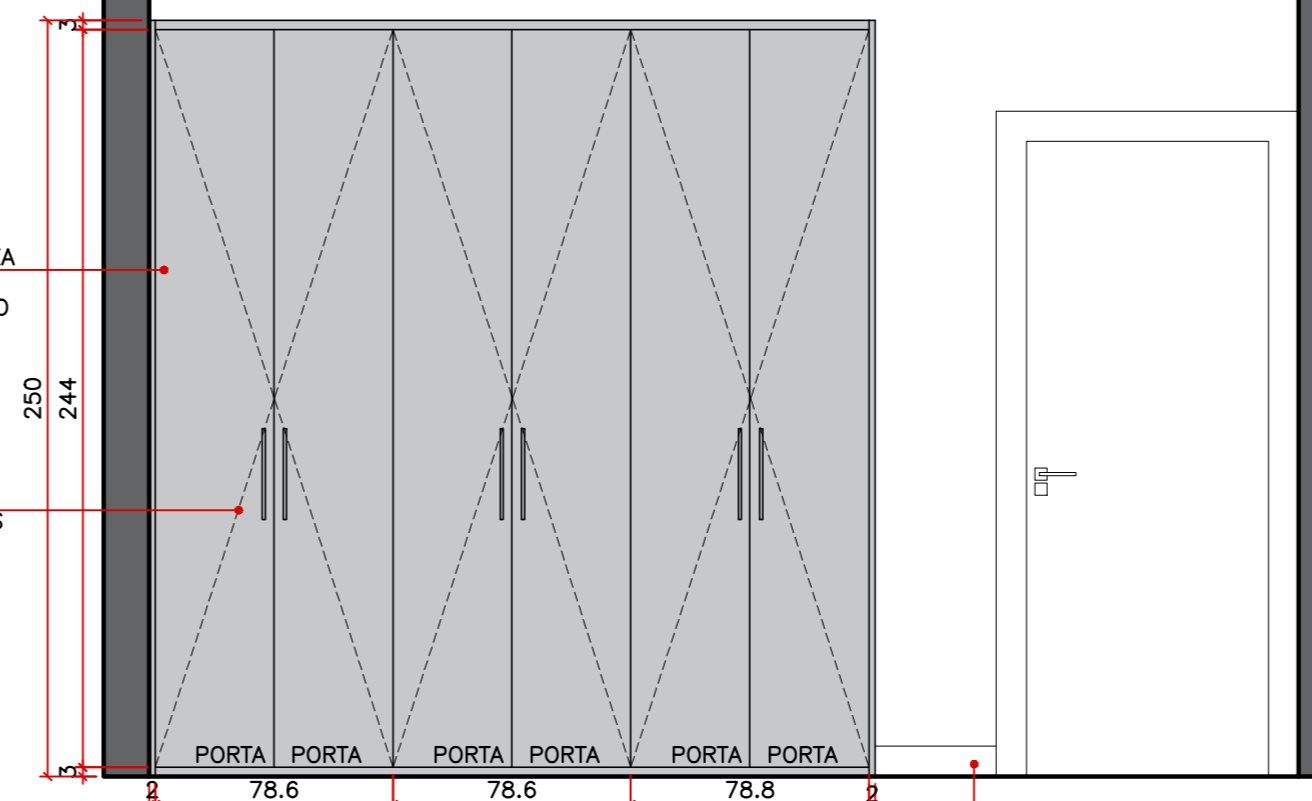

ELEVAÇÃO 1 – EXTERNA

ESCALA 1/25
CONFERIR MEDIDAS NO LOCAL