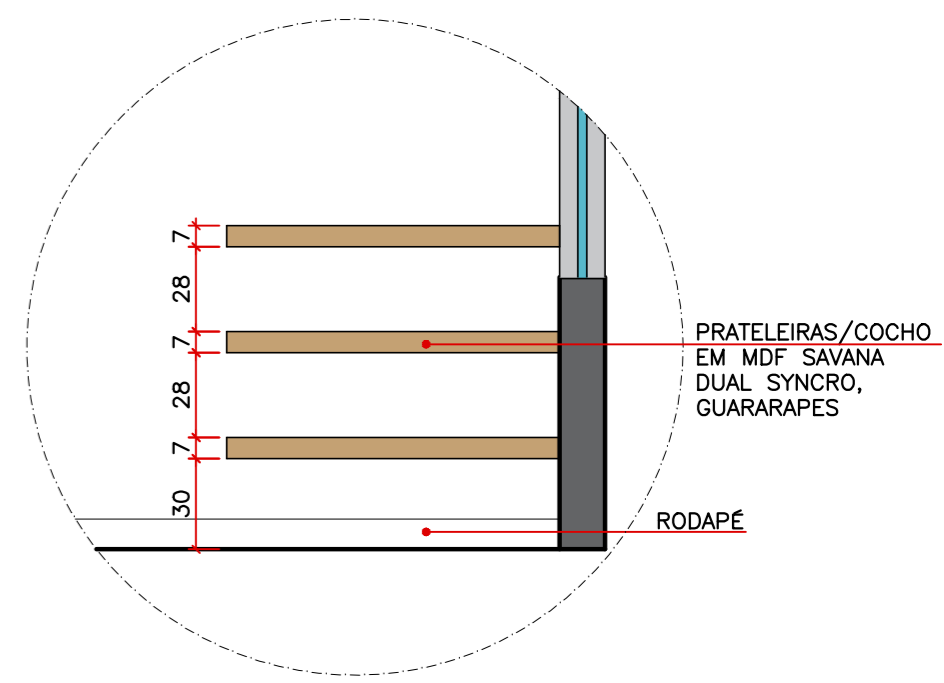

ELEVAÇÃO 8

ESCALA 1/25
CONFERRIR MEDIDAS NO LOCAL