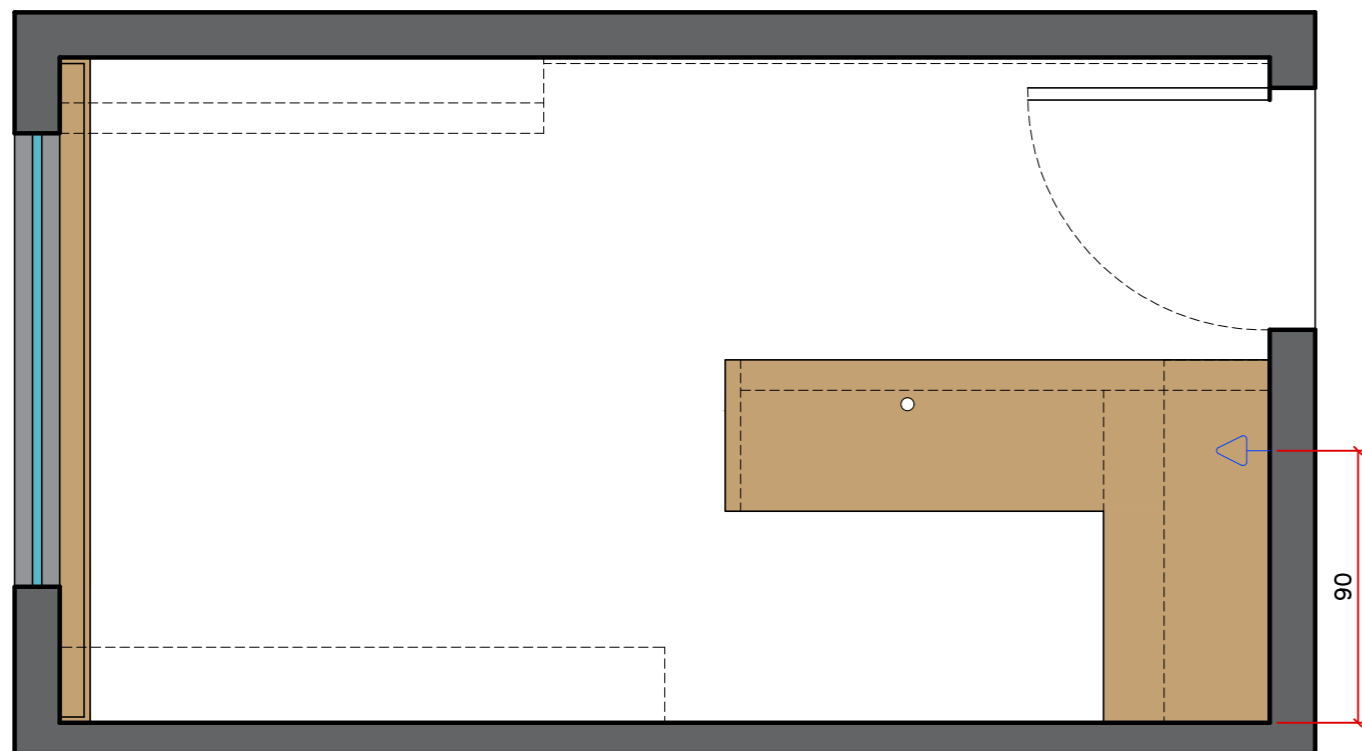

MESA CHARLES EAMES EIFFEL
Ø60cm INFANTIL COM TAMPO
FREIJÓ

CADEIRA INFANTIL CHARLES
EAMES EIFFEL AMARELA

TAPETE REDONDO Ø200cm
SUPREME, SÃO CARLOS

POLTRONA GIRATÓRIA BERLIM
CORANO NOZES COM LINHO
BEGE A19 BASE MADEIRA
MA30, D'ROSSI
(med: 69x60cm)

CADEIRA INTERLOCUTOR
ESTEIRINHA OFFICE, COURO
SINTÉTICO CARAMELO

CADEIRA EXECUTIVA GIRATÓRIA
ESTEIRINHA OFFICE, COURO
SINTÉTICO CARAMELO

PLANTA LAYOUT SALA PSICÓLOGO

ESCALA 1/25

CONFERIR MEDIDAS NO LOCAL

REVESTIMENTOS:

-ALVENARIAS PINTADAS NA COR OVELHA, SUVINIL

-DETALHE PINTURA NA COR VERDE COLEGIAL, SUVINIL

-TETOS PINTADOS NA COR BRANCO NEVE, SUVINIL

ILUMINAÇÃO:

-UTILIZAR LUMINÁRIAS LINEAR SLIM DE SOBREPOR 120cm,
4000k

PLANTA PONTOS DE TOMADAS

ESCALA 1/25

CONFERIR MEDIDAS NO LOCAL

LEGENDA	
	PONTO DE ENERGIA DUPLO PARA COMPUTADOR H=40cm

PROJEÇÃO NICHOS
SUSPENSO EM MDF SAVANA
DUAL SYNCRO, GUARARAPES

PROJEÇÃO PRATELEIRA EM
MDF SAVANA DUAL
SYNCRO, GUARARAPES

PROJEÇÃO RIPA 2X2cm
EM MDF SAVANA DUAL
SYNCRO, GUARARAPES

PRATELEIRAS/COCHO EM
MDF SAVANA DUAL
SYNCRO, GUARARAPES

BALCÃO EM MDF SAVANA
DUAL SYNCRO,
GUARARAPES (PREVER
FURROS NO TAMPO PARA
PASSAGEM DA FIAÇÃO)

PROJEÇÃO ARMÁRIO
SUSPENSO EM
MDF SAVANA DUAL SYNCRO,
GUARARAPES COM PUXADOR
CAVA 45°

PROJEÇÃO NICHOS TIPO
COMÉIA SUSPENSO EM MDF
SAVANA DUAL SYNCRO,
GUARARAPES (VER DETALHE)

PLANTA MARCENARIA SALA PSICÓLOGO

ESCALA 1/25

CONFERIR MEDIDAS NO LOCAL