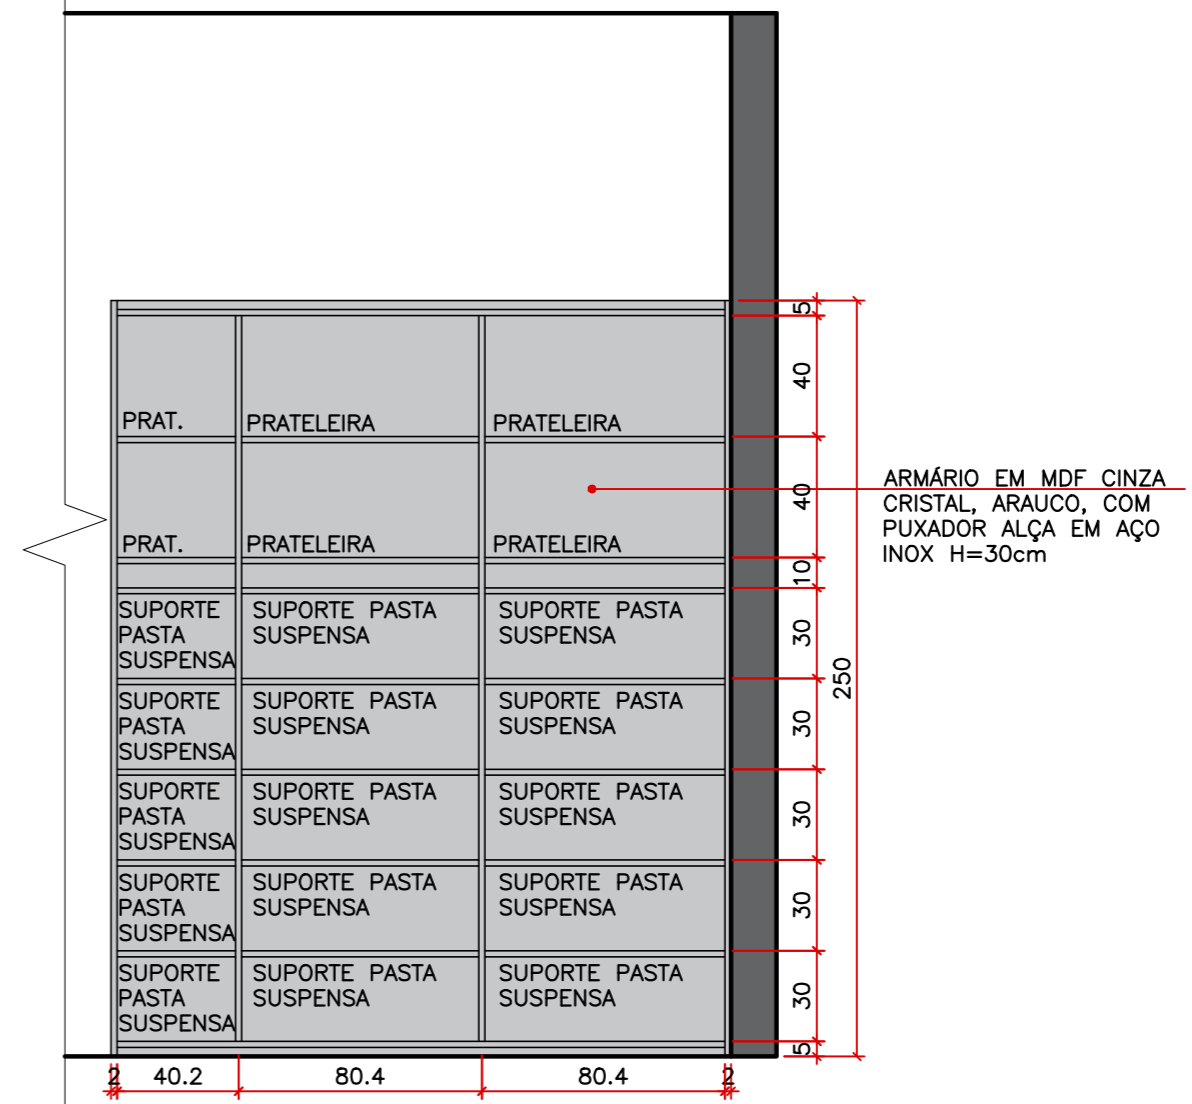

ELEVAÇÃO 4 – INTERNA

ESCALA 1/25
CONFERRIR MEDIDAS NO LOCAL