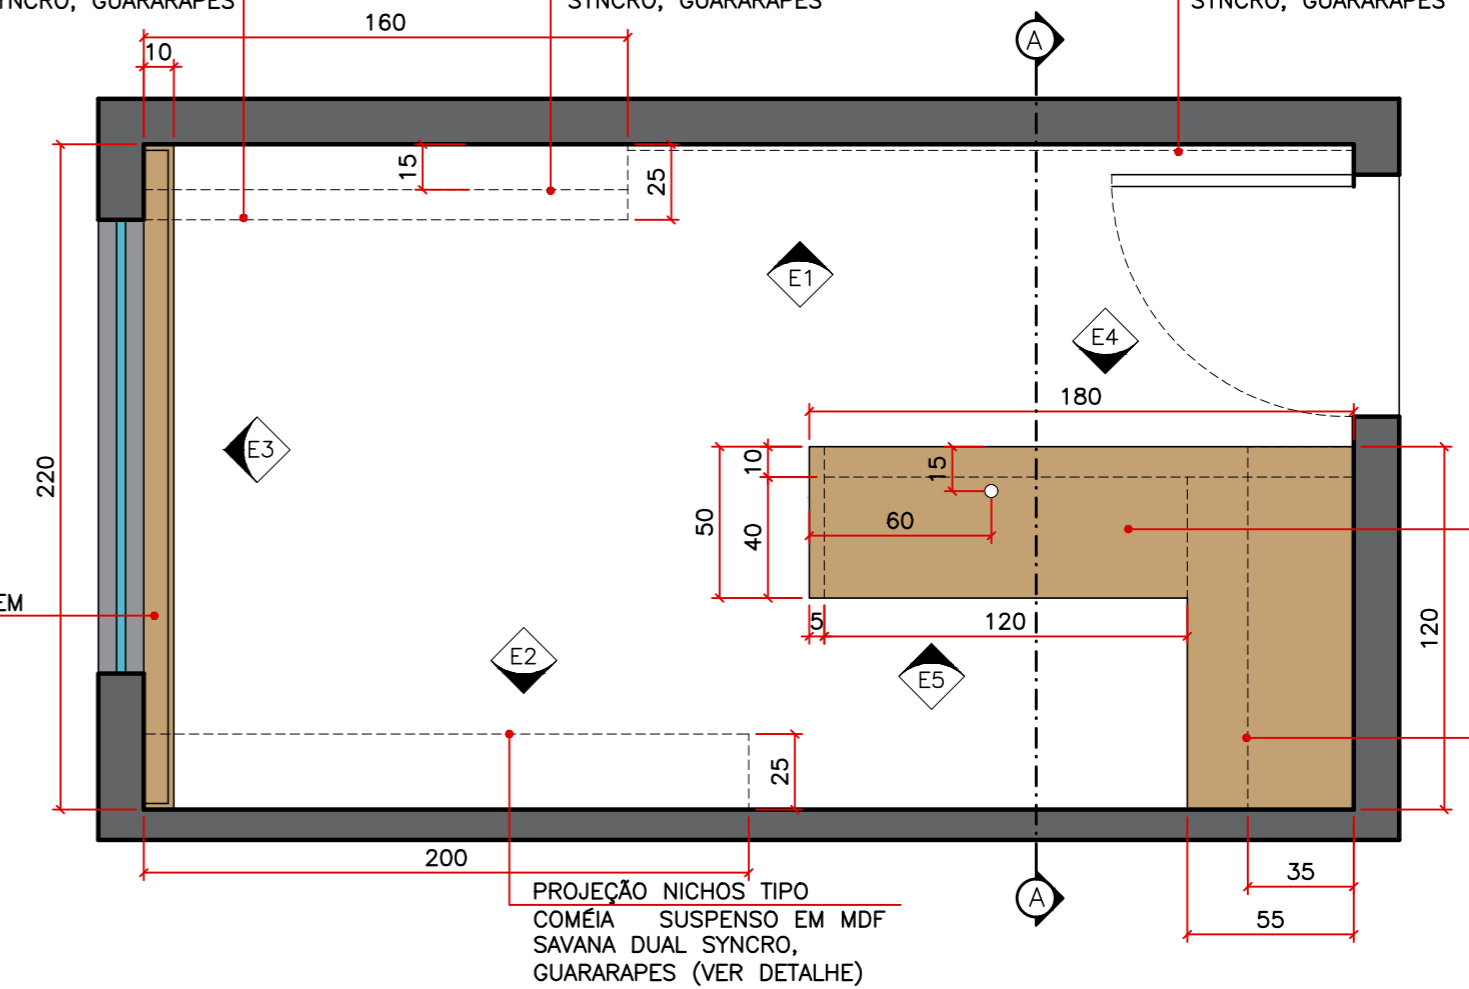

PLANTA PONTOS DE TOMADAS

ESCALA 1/25

CONFERIR MEDIDAS NO LOCAL

LEGENDA	
	PONTO DE ENERGIA DUPLO PARA COMPUTADOR H=40cm

PROJEÇÃO NICHOS
SUSPENSO EM MDF SAVANA
DUAL SYNCRO, GUARARAPES

PROJEÇÃO PRATELEIRA EM
MDF SAVANA DUAL
SYNCRO, GUARARAPES

PROJEÇÃO RIPA 2X2cm
EM MDF SAVANA DUAL
SYNCRO, GUARARAPES

PRATELEIRAS/COCHO EM
MDF SAVANA DUAL
SYNCRO, GUARARAPES

BALCÃO EM MDF SAVANA
DUAL SYNCRO,
GUARARAPES (PREVER
FURROS NO TAMPO PARA
PASSAGEM DA FIAÇÃO)

PROJEÇÃO ARMÁRIO
SUSPENSO EM
MDF SAVANA DUAL SYNCRO,
GUARARAPES COM PUXADOR
CAVA 45°

PROJEÇÃO NICHOS TIPO
COMÉIA SUSPENSO EM MDF
SAVANA DUAL SYNCRO,
GUARARAPES (VER DETALHE)

PLANTA MARCENARIA SALA PSICÓLOGO

ESCALA 1/25

CONFERIR MEDIDAS NO LOCAL