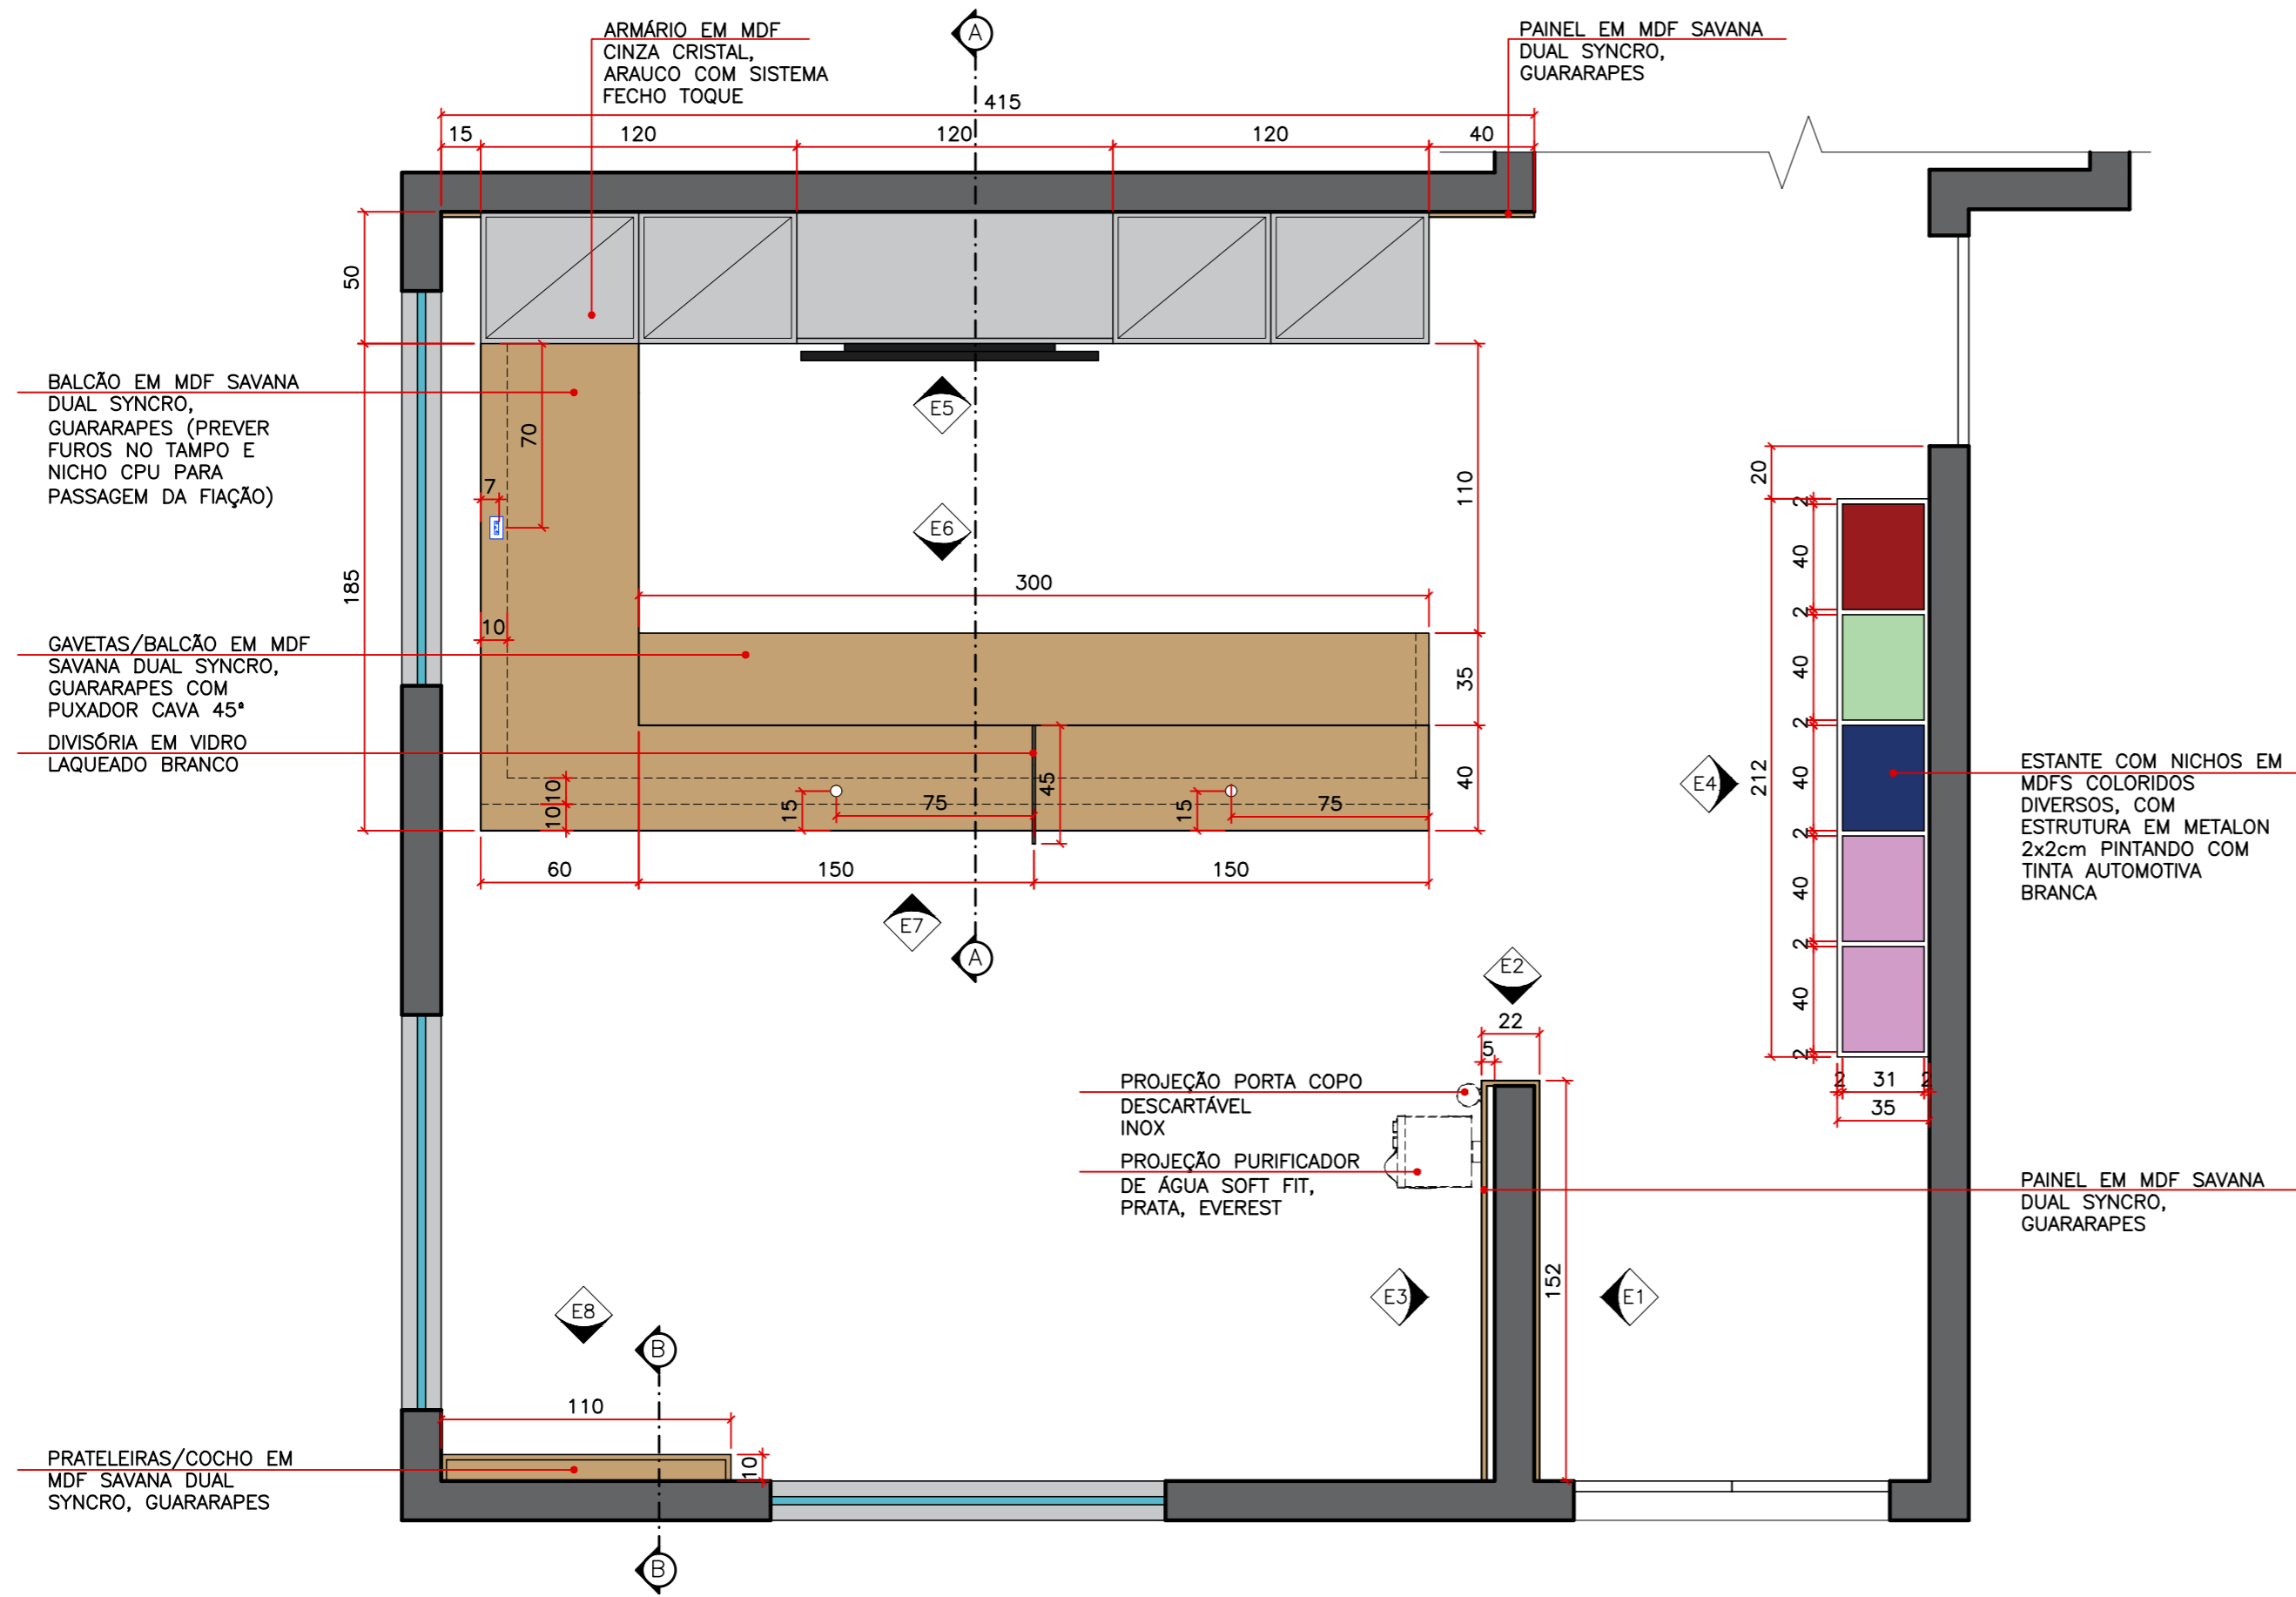

PLANTA LAYOUT RECEPÇÃO

ESCALA 1/25

CONFERIR MEDIDAS NO LOCAL

REVESTIMENTOS:

-ALVENARIAS PINTADAS NA COR OVELHA, SUVINIL

-TETOS PINTADOS NA COR BRANCO NEVE, SUVINIL

ILUMINAÇÃO:

-UTILIZAR LUMINÁRIAS LINEAR SLIM DE SOBREPOR 120cm, 4000k

DECORAÇÃO:

-UTILIZAR CORTINAS ROLO DE TELA SOLAR EMBUTIDAS DENTRO DAS JANELAS

PLANTA MARCENARIA RECEPÇÃO
 ESCALA 1/25

CONFERIR MEDIDAS NO LOCAL

☐ TOMADA DE EMBUTIR PARA IMPRESSORA

PLANTA PONTOS DE TOMADAS E SAÍDA DE ÁGUA NA MARCENARIA
 ESCALA 1/25

CONFERIR MEDIDAS NO LOCAL

LEGENDA	
☐ TOMADA DE EMBUTIR PARA IMPRESSORA (EMBTIR NO BALCÃO)	☐ PONTO DE ENERGIA ANTENA PARA TV H=150cm
☐ PONTO DE ENERGIA DUPLO PARA COMPUTADOR H=35cm	☐ PONTO DE ENERGIA PARA PURIFICADOR DE ÁGUA H=135cm
☐ PONTO DE ENERGIA SIMPLES PARA TV H=150cm	☐ PONTO DE ÁGUA PARA PURIFICADOR DE ÁGUA H=125cm