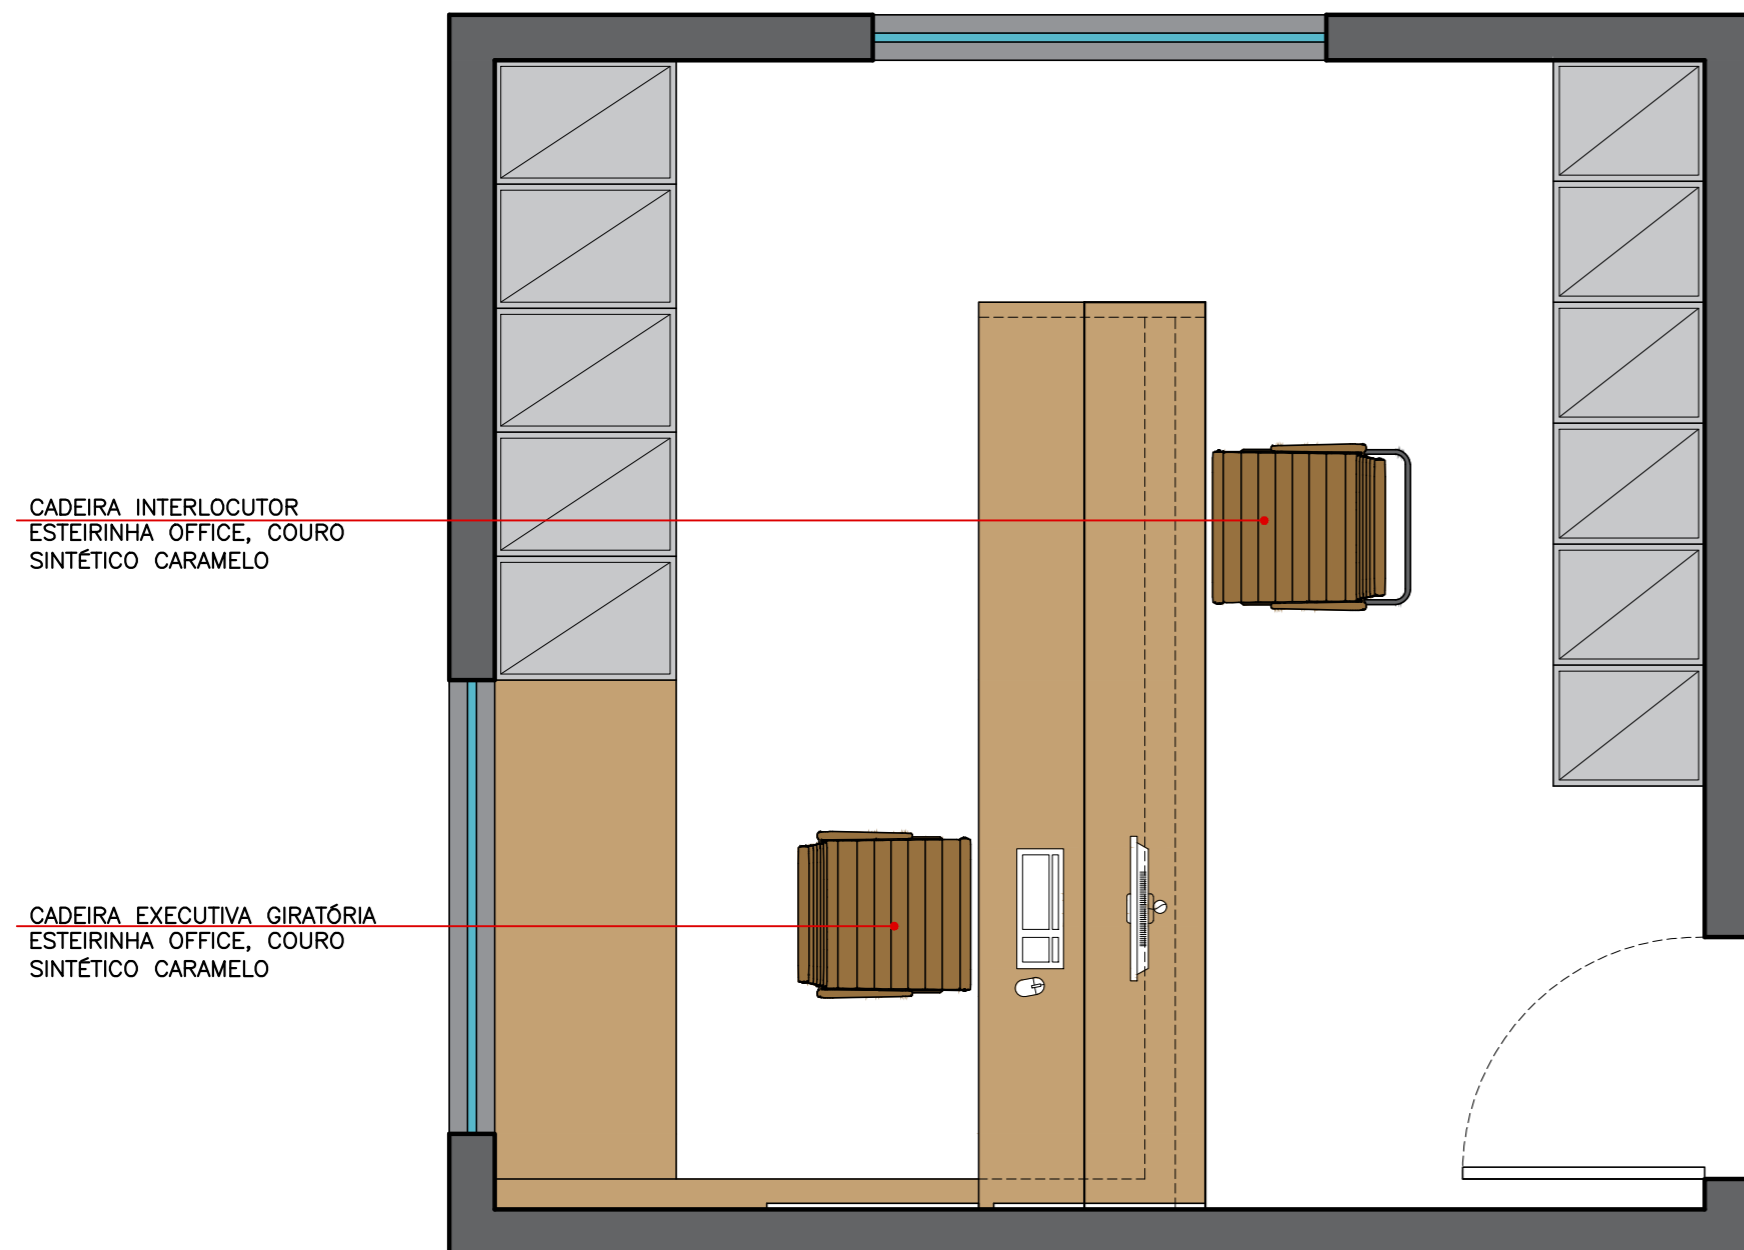

CADEIRA INTERLOCUTOR
ESTEIRINHA OFFICE, COURO
SINTÉTICO CARAMELO

CADEIRA EXECUTIVA GIRATÓRIA
ESTEIRINHA OFFICE, COURO
SINTÉTICO CARAMELO

PLANTA LAYOUT SALA BOLSA FAMÍLIA

ESCALA 1/25

CONFERIR MEDIDAS NO LOCAL

REVESTIMENTOS:

-ALVENARIAS PINTADAS NA COR OVELHA, SUVINIL

-TETOS PINTADOS NA COR BRANCO NEVE, SUVINIL

ILUMINAÇÃO:

-UTILIZAR LUMINÁRIAS LINEAR SLIM DE SOBREPOR 120cm,
4000k

DECORAÇÃO:

-UTILIZAR CORTINAS ROLO DE TELA SOLAR EMBUTIDAS
DENTRO DAS JANELAS