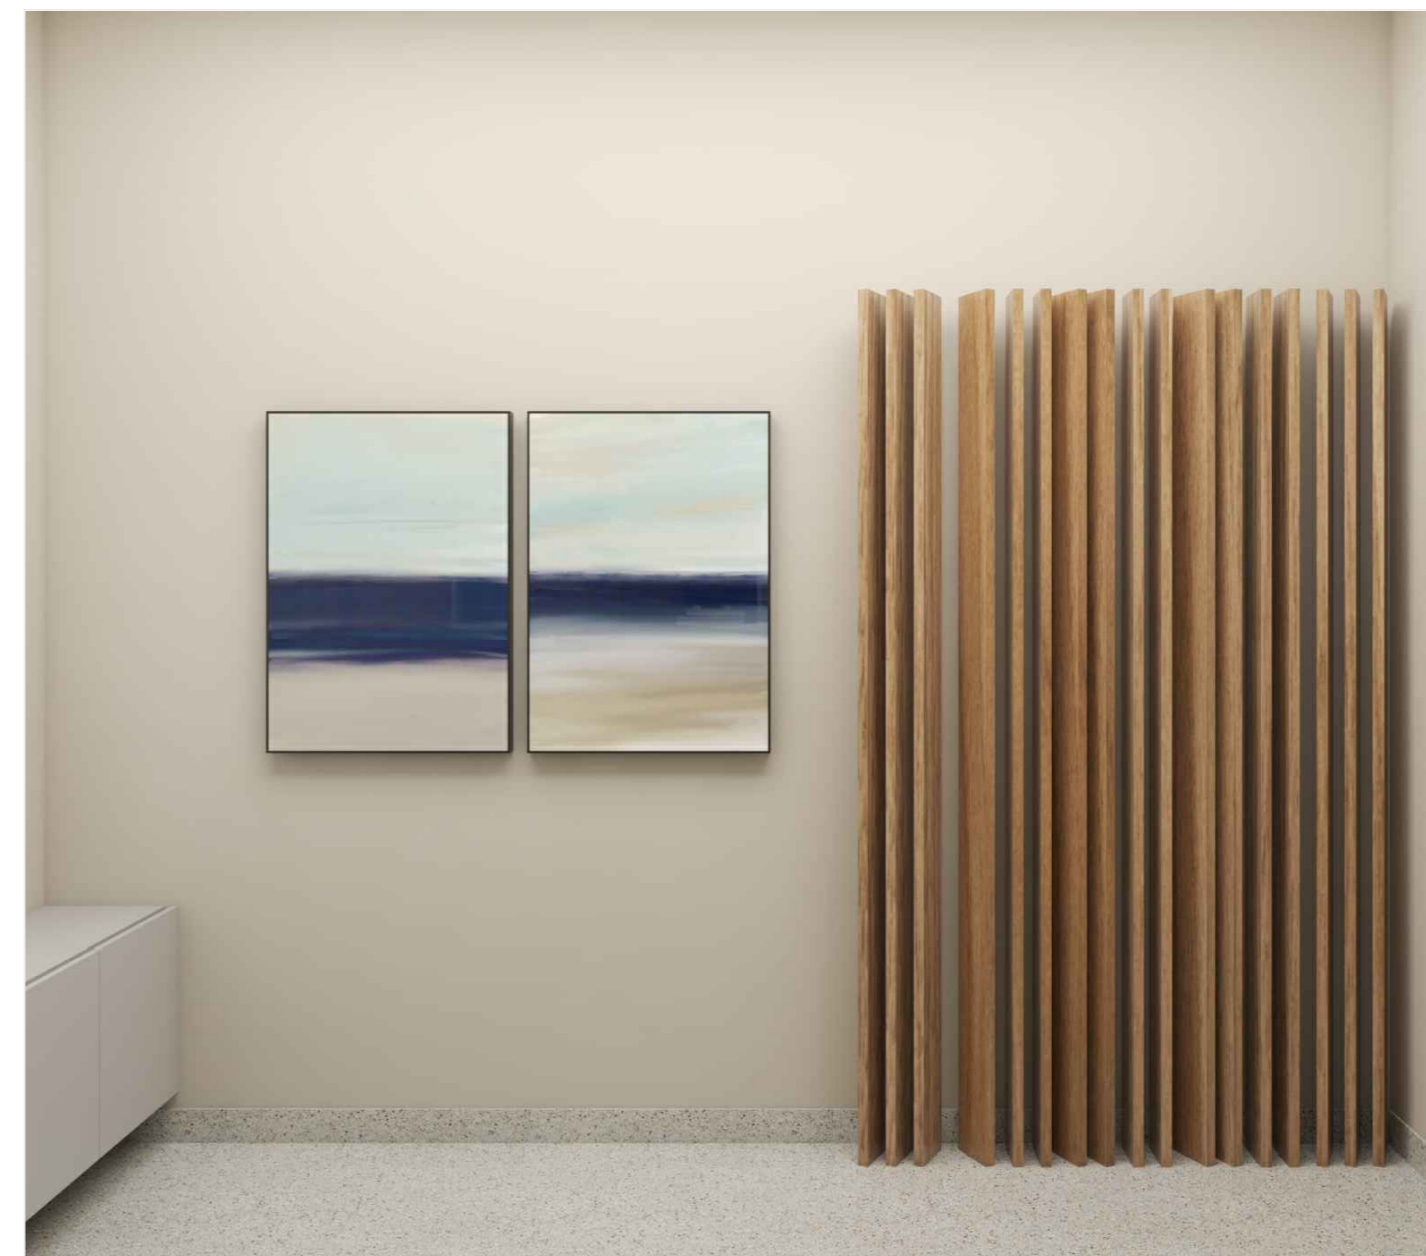

MESA CHARLES EAMES EIFFEL
Ø60cm INFANTIL COM TAMPO
FREIJÓ

CADEIRA INFANTIL CHARLES
EAMES EIFFEL AMARELA

TAPETE REDONDO Ø200cm
SUPREME, SÃO CARLOS

POLTRONA GIRATÓRIA BERLIM
CORANO NOZES COM LINHO
BEGE A19 BASE MADEIRA
MA30, D'ROSSI
(med: 69x60cm)