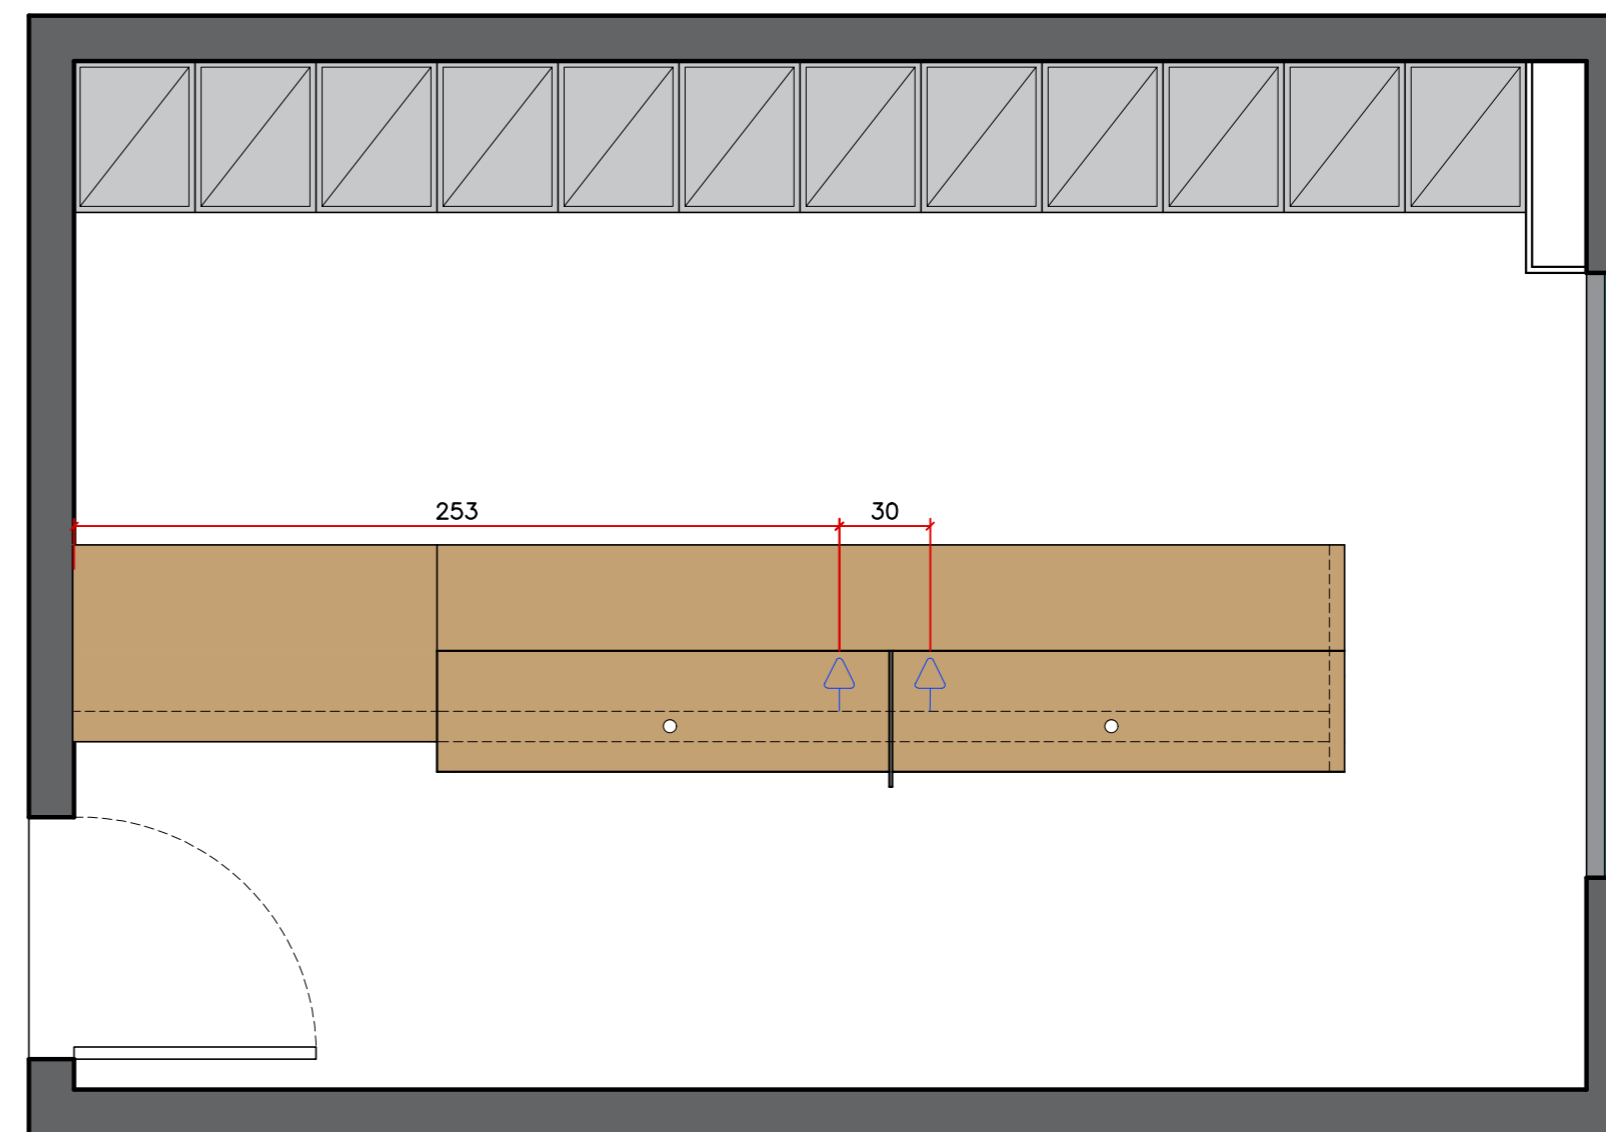

CENTRO DE REFERÊNCIA DA ASSISTÊNCIA SOCIAL

PLANTA MARCENARIA SALA CENTRO SOCIAL

ESCALA 1/25

CONFERIR MEDIDAS NO LOCAL

LEGENDA	
	PONTO DE ENERGIA DUPLO PARA COMPUTADOR H=35cm

PLANTA PONTOS DE TOMADAS

ESCALA 1/25