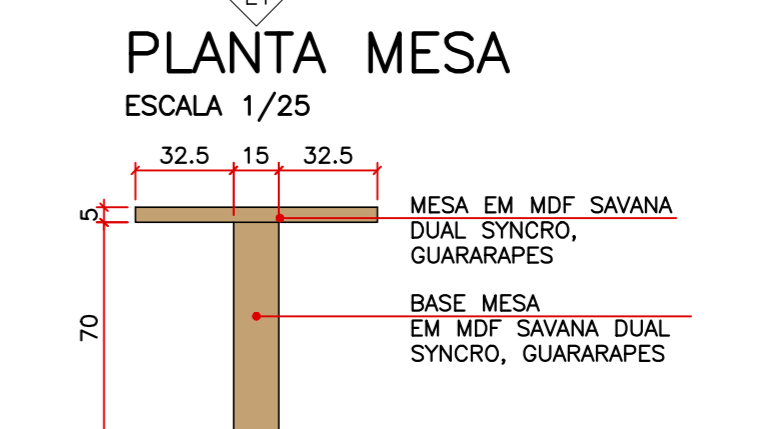

DECORAÇÃO:

–UTILIZAR CORTINAS ROLO DE TELA SOLAR EMBUTIDAS DENTRO DAS JANELAS

PLANTA PONTOS DE TOMADAS E HIDRAÚLICA

ESCALA 1/25

CONFERIR MEDIDAS NO LOCAL

LEGENDA	
	PONTO DE ENERGIA SIMPLES PARA COOKTOP H=82cm
	PONTO DE ENERGIA SIMPLES PARA FORNO ELÉTRICO H=50cm
	PONTO DE ENERGIA PARA PURIFICADOR DE ÁGUA H=110cm