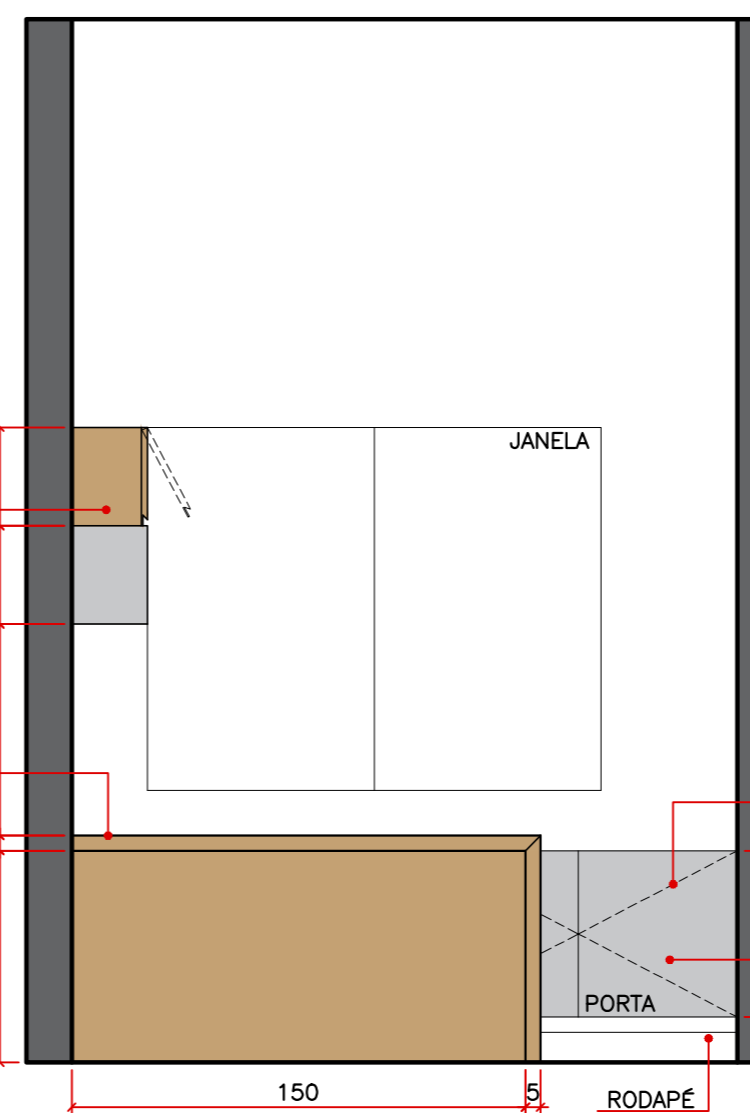

PLANTA MARCENARIA SALA ADMINISTRATIVA

ESCALA 1/25

CONFERIR MEDIDAS NO LOCAL

ARMÁRIO SUSPENSO EM MDF SAVANA DUAL SYNCRO, GUARARAPES COM PUXADOR CAVA 45°. NICHOS EM MDF CINZA CRISTAL, ARAUCO.

BALCÃO EM MDF SAVANA DUAL SYNCRO, GUARARAPES (PREVER FUROS NO TAMPO E NICHOS CPU PARA PASSAGEM DA FIAÇÃO)

PROJEÇÃO SENTIDO DE ABERTURA DAS PORTAS

ARMÁRIO EM MDF CINZA CRISTAL, ARAUCO COM PUXADOR CAVA 45°

ELEVAÇÃO 1

ESCALA 1/25

CONFERIR MEDIDAS NO LOCAL