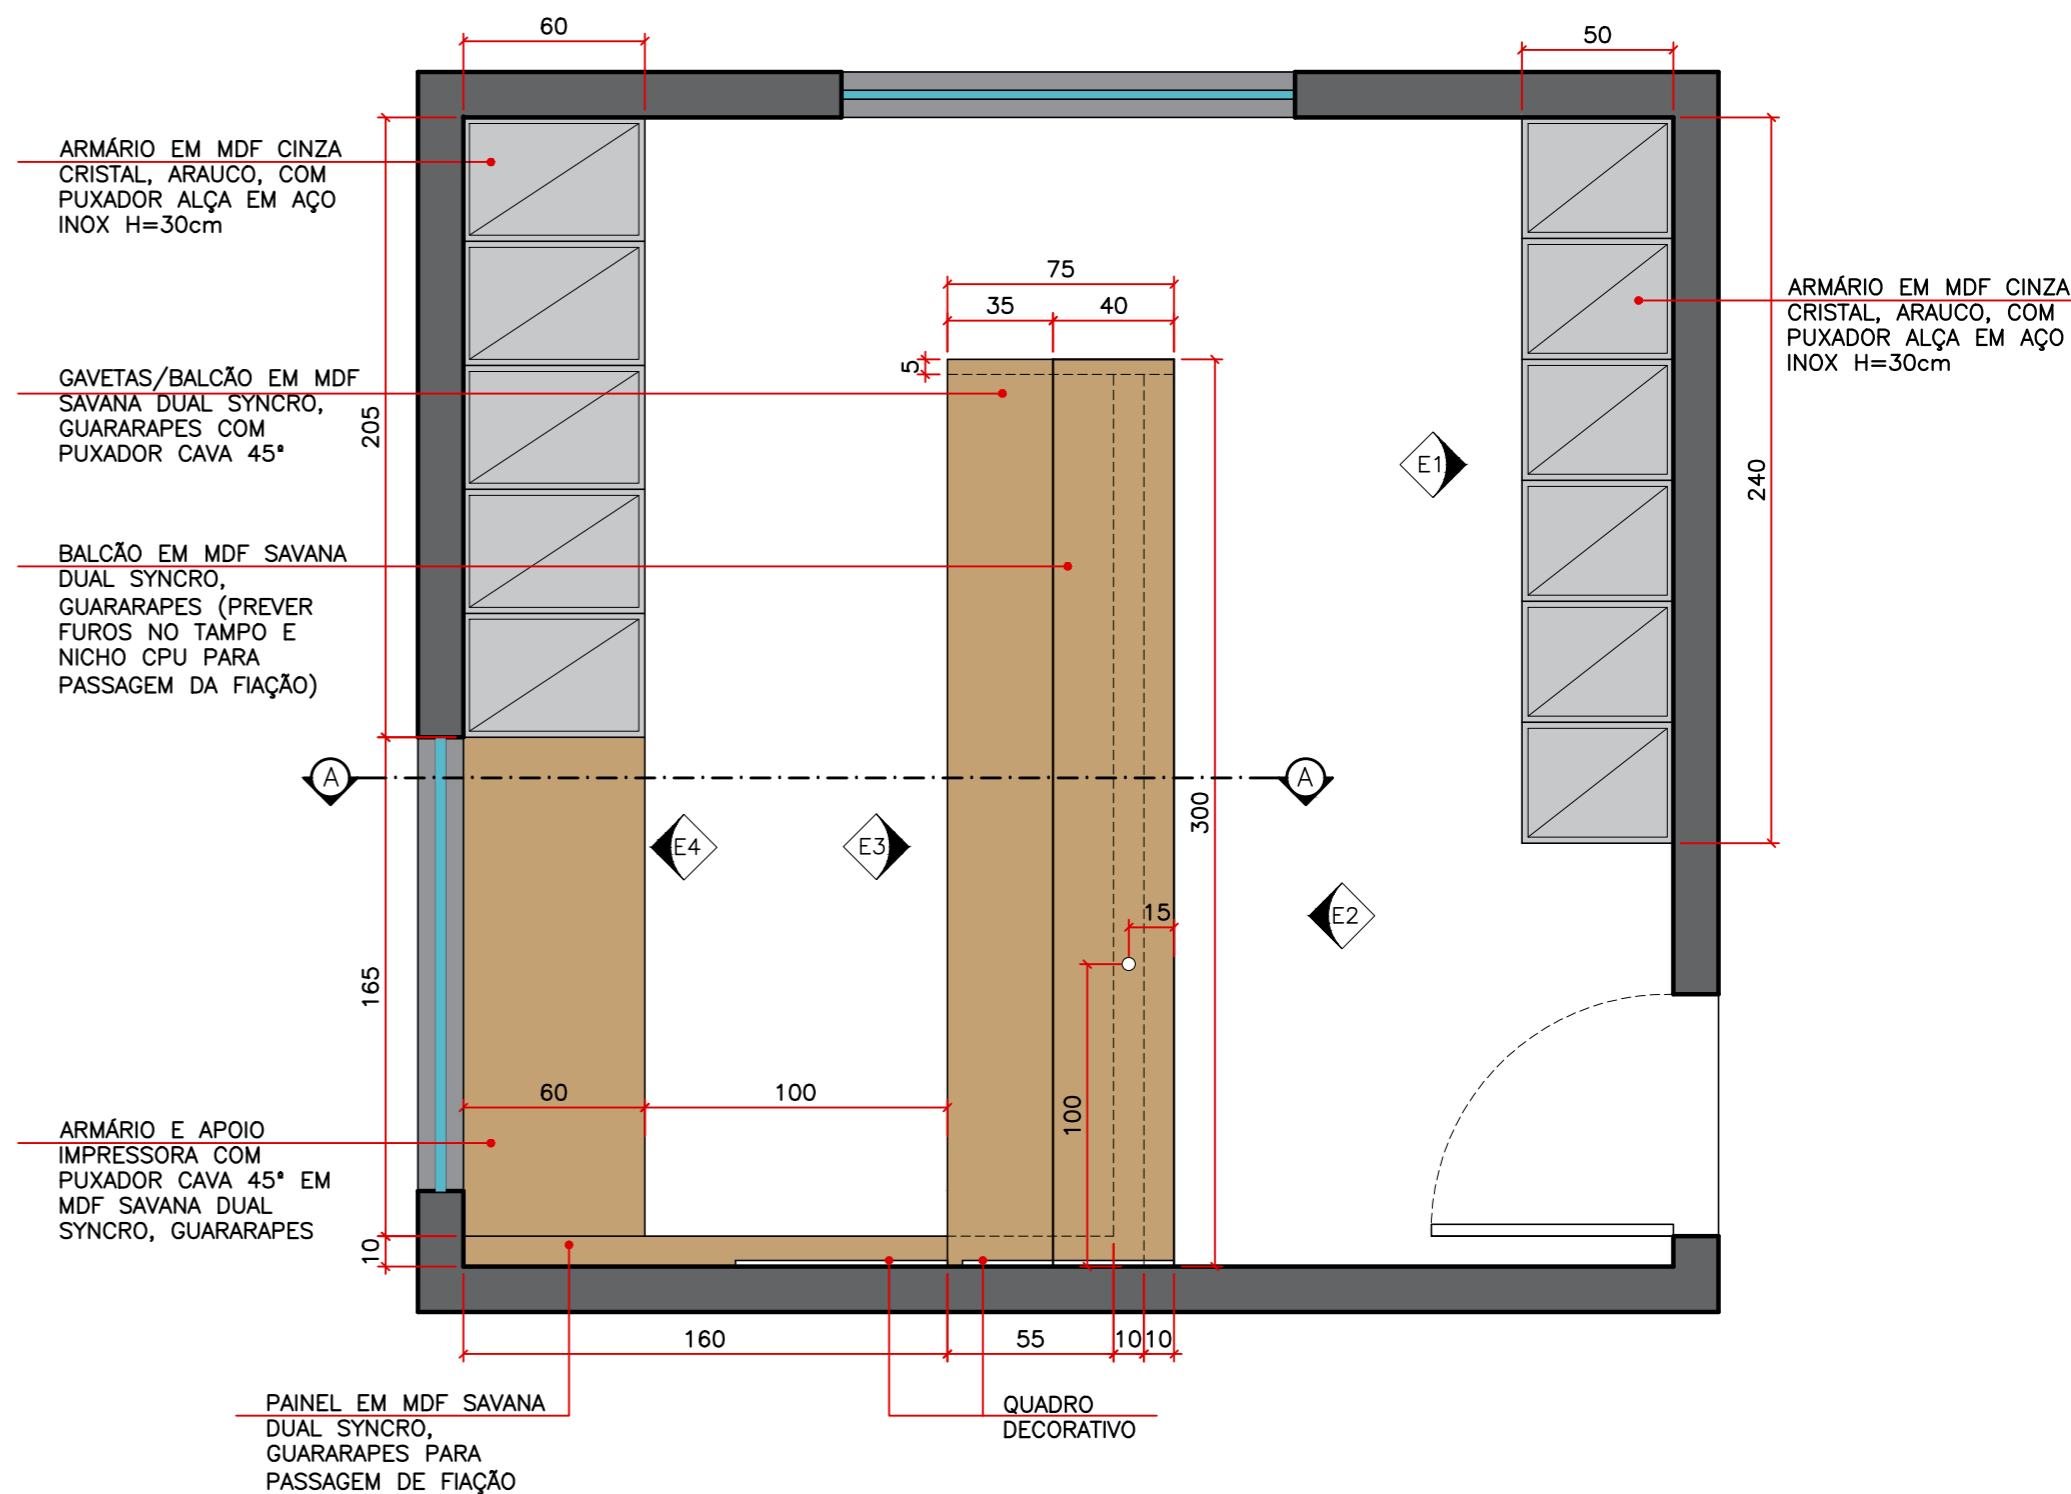

ARMÁRIO EM MDF CINZA
CRISTAL, ARAUCO, COM
PUXADOR ALÇA EM AÇO
INOX H=30cm

GAVETAS/BALCÃO EM MDF
SAVANA DUAL SYNCRO,
GUARARAPES COM
PUXADOR CAVA 45°

BALCÃO EM MDF SAVANA
DUAL SYNCRO,
GUARARAPES (PREVER
FUROS NO TAMPO E
NICHÔ CPU PARA
PASSAGEM DA FIAÇÃO)

ARMÁRIO E APOIO
IMPRESSORA COM
PUXADOR CAVA 45° EM
MDF SAVANA DUAL
SYNCRO, GUARARAPES

PAINEL EM MDF SAVANA
DUAL SYNCRO,
GUARARAPES PARA
PASSAGEM DE FIAÇÃO

ARMÁRIO EM MDF CINZA
CRISTAL, ARAUCO, COM
PUXADOR ALÇA EM AÇO
INOX H=30cm

QUADRO
DECORATIVO

PLANTA MARCENARIA SALA BOLSA FAMÍLIA

ESCALA 1/25

CONFERIR MEDIDAS NO LOCAL