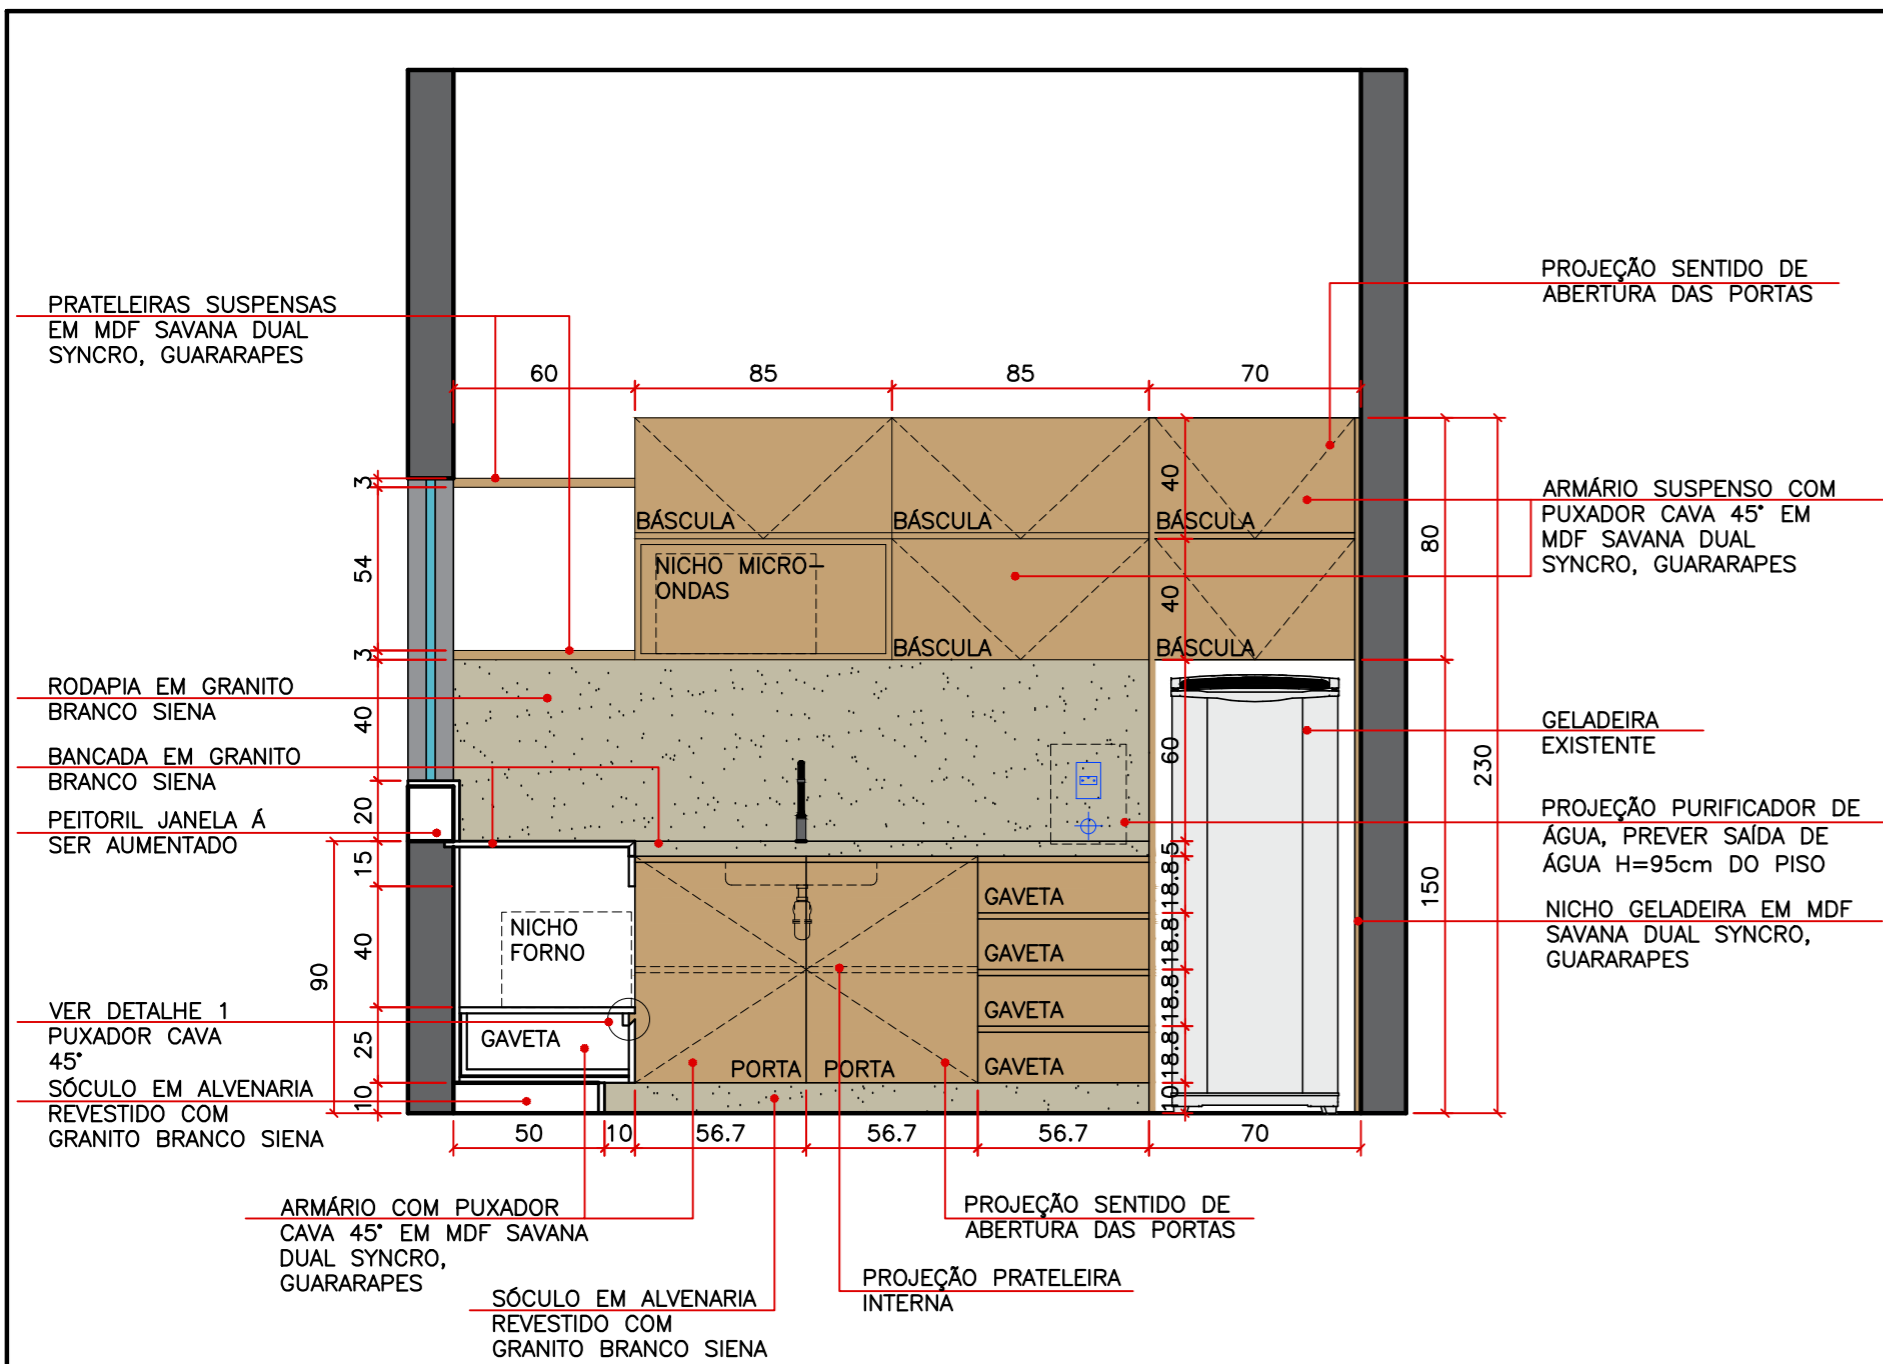

DECORAÇÃO:

–UTILIZAR CORTINAS ROLO DE TELA SOLAR EMBUTIDAS DENTRO DAS JANELAS

PLANTA PONTOS DE TOMADAS E HIDRAÚLICA

ESCALA 1/25

CONFERIR MEDIDAS NO LOCAL

LEGENDA	
	PONTO DE ENERGIA SIMPLES PARA COOKTOP H=82cm
	PONTO DE ENERGIA SIMPLES PARA FORNO ELÉTRICO H=50cm
	PONTO DE ENERGIA PARA PURIFICADOR DE ÁGUA H=110cm