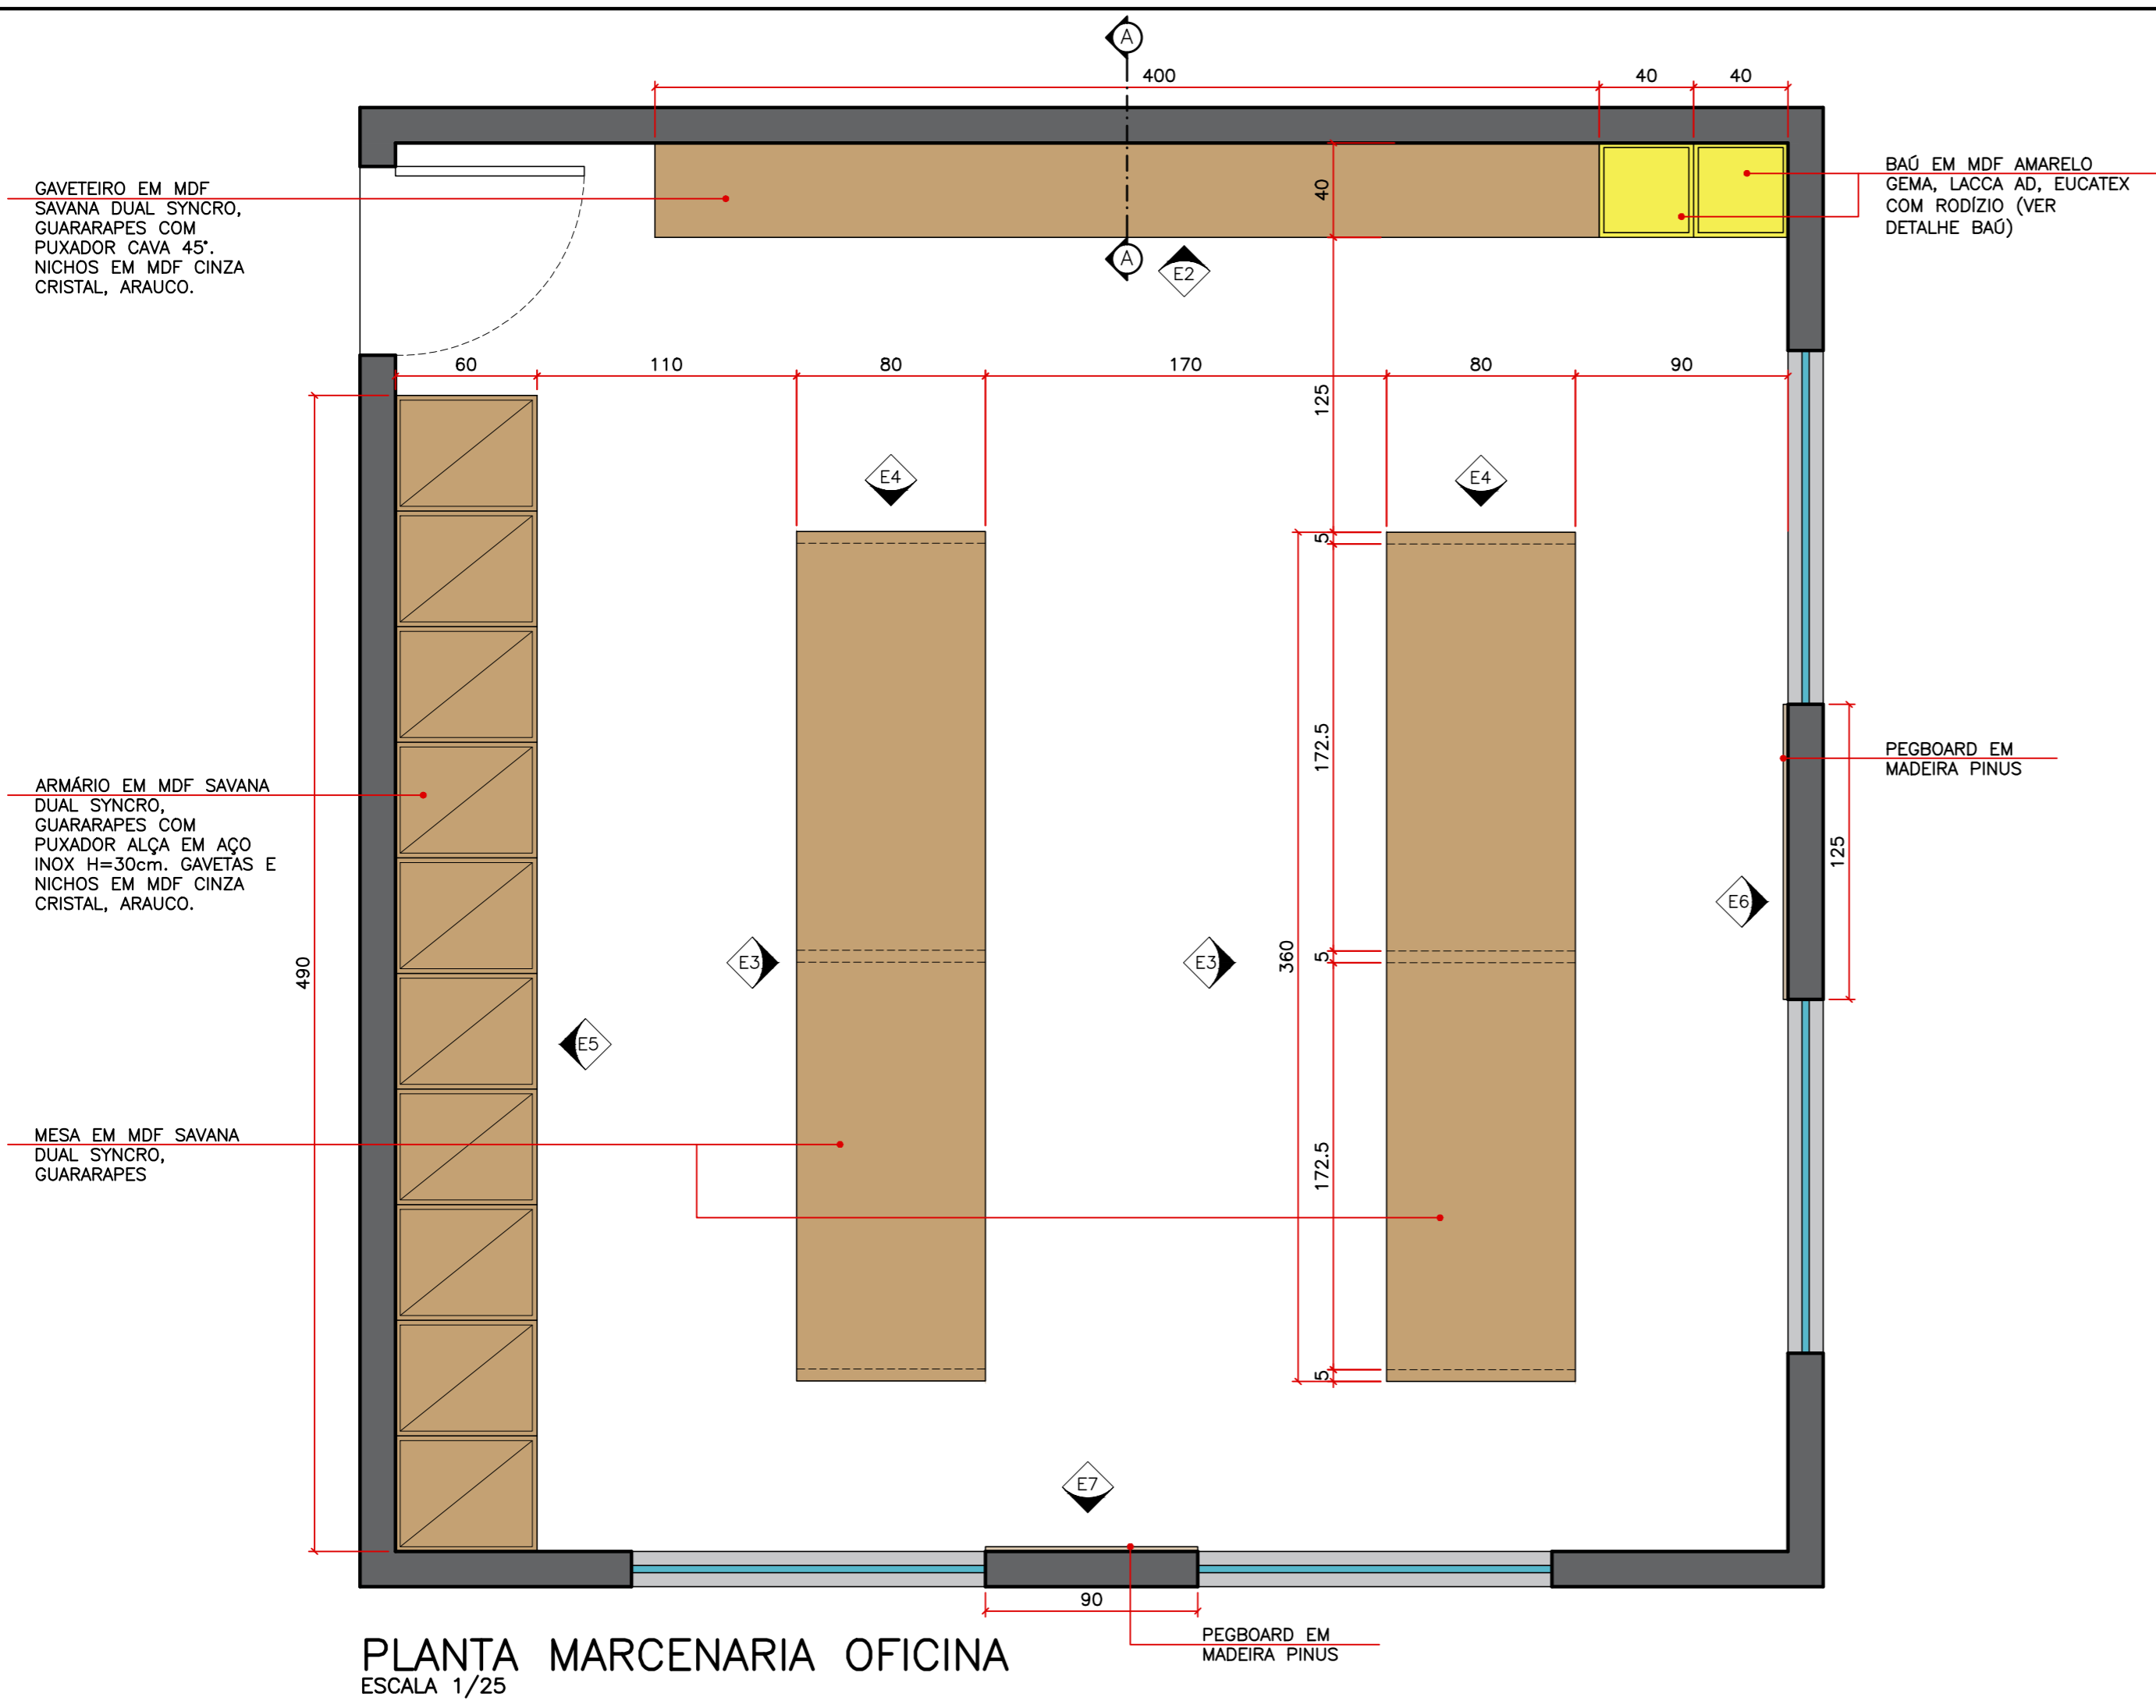

DECORAÇÃO:

-UTILIZAR CORTINAS ROLO DE TELA SOLAR EMBUTIDAS DENTRO DAS JANELAS

PLANTA MARCENARIA RECEPÇÃO
 ESCALA 1/25

CONFERIR MEDIDAS NO LOCAL

☐ TOMADA DE EMBUTIR PARA IMPRESSORA

PLANTA PONTOS DE TOMADAS E SAÍDA DE ÁGUA NA MARCENARIA
 ESCALA 1/25

- DECORAÇÃO:
- UTILIZAR CORTINAS ROLO DE TELA SOLAR EMBUTIDAS DENTRO DAS JANELAS

ELEVAÇÃO 1 - PINTURA GEOMÉTRICA

ESCALA 1/25

CONFERIR MEDIDAS NO LOCAL

■	PINTURA NA COR ELEFANTE, SUVINIL
■	PINTURA NA COR OVELHA, SUVINIL
■	PINTURA NA COR VERDE COLEGIAL SUVINIL
■	PINTURA NA COR CROMIO, SUVINIL

ELEVAÇÃO 1 - DEMARCAÇÃO VIOLÃO

ESCALA 1/25

CONFERIR MEDIDAS NO LOCAL

DETALHE BÂU

PLANTA BÂU
ESCALA 1/10

ELEVAÇÃO FRONTAL
ESCALA 1/10

ELEVAÇÃO LATERAL
ESCALA 1/10

ELEVAÇÃO 2
 ESCALA 1/25
 CONFERIR MEDIDAS NO LOCAL