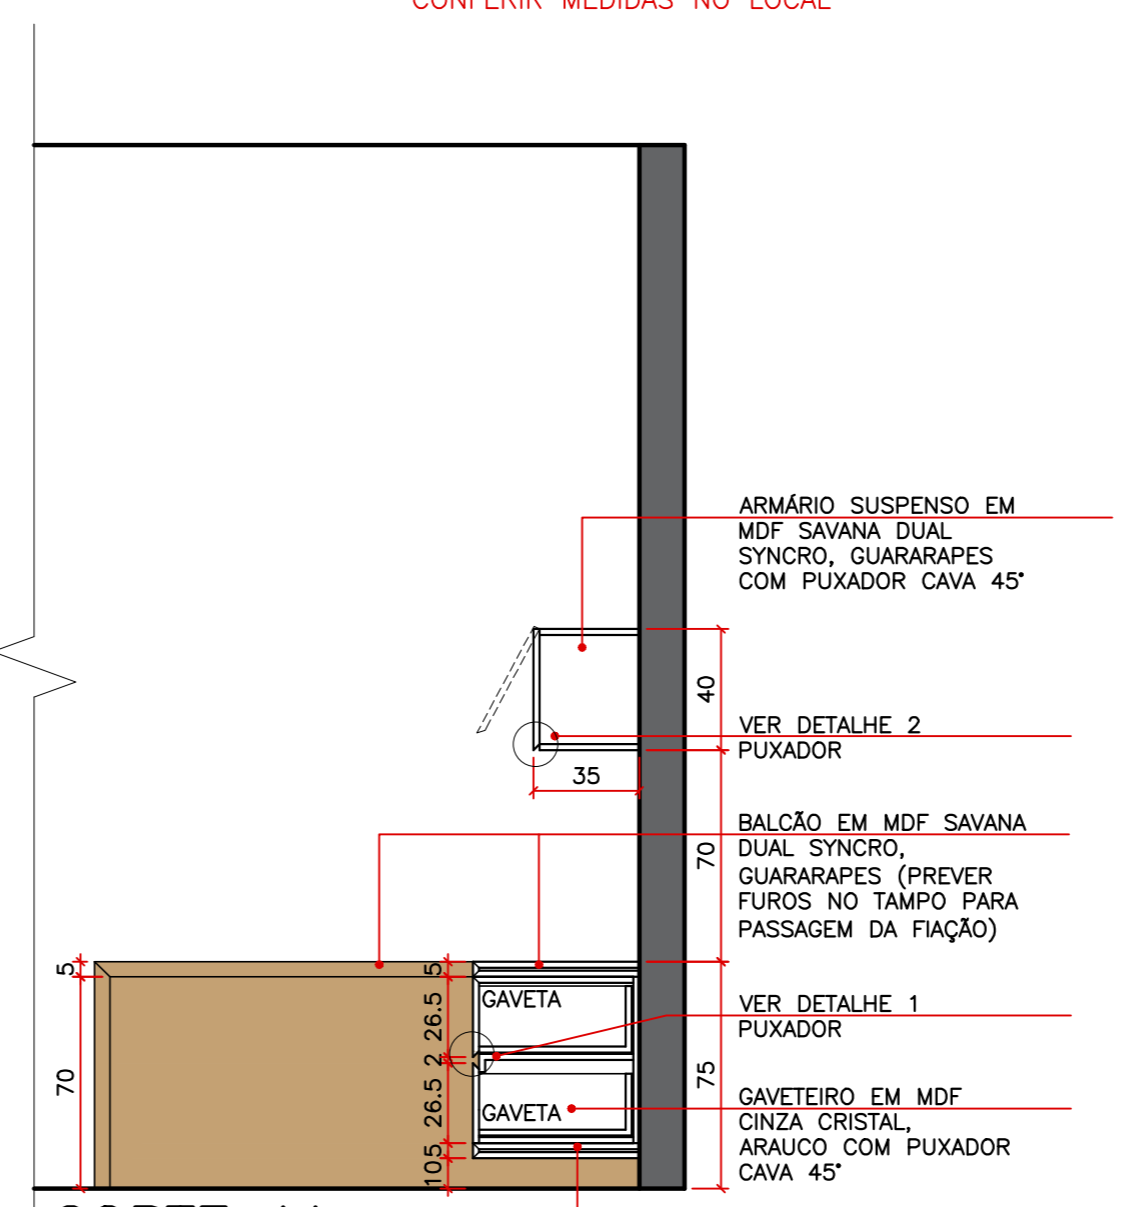

DECORAÇÃO:

-UTILIZAR CORTINAS ROLO DE TELA SOLAR EMBUTIDAS DENTRO DAS JANELAS

PLANTA MARCENARIA RECEPÇÃO
 ESCALA 1/25

CONFERIR MEDIDAS NO LOCAL

☐ TOMADA DE EMBUTIR PARA IMPRESSORA

PLANTA PONTOS DE TOMADAS E SAÍDA DE ÁGUA NA MARCENARIA
 ESCALA 1/25

ELEVAÇÃO 4
ESCALA 1/25
CONFERIR MEDIDAS NO LOCAL

ELEVAÇÃO 5
ESCALA 1/25
CONFERIR MEDIDAS NO LOCAL

☑ PUNTO DE ENERGIA DUPLA
PARA COMPUTADOR

CORTE AA
ESCALA 1/25
CONFERIR MEDIDAS NO LOCAL

PLANTA LAYOUT COZINHA E SERVIÇO