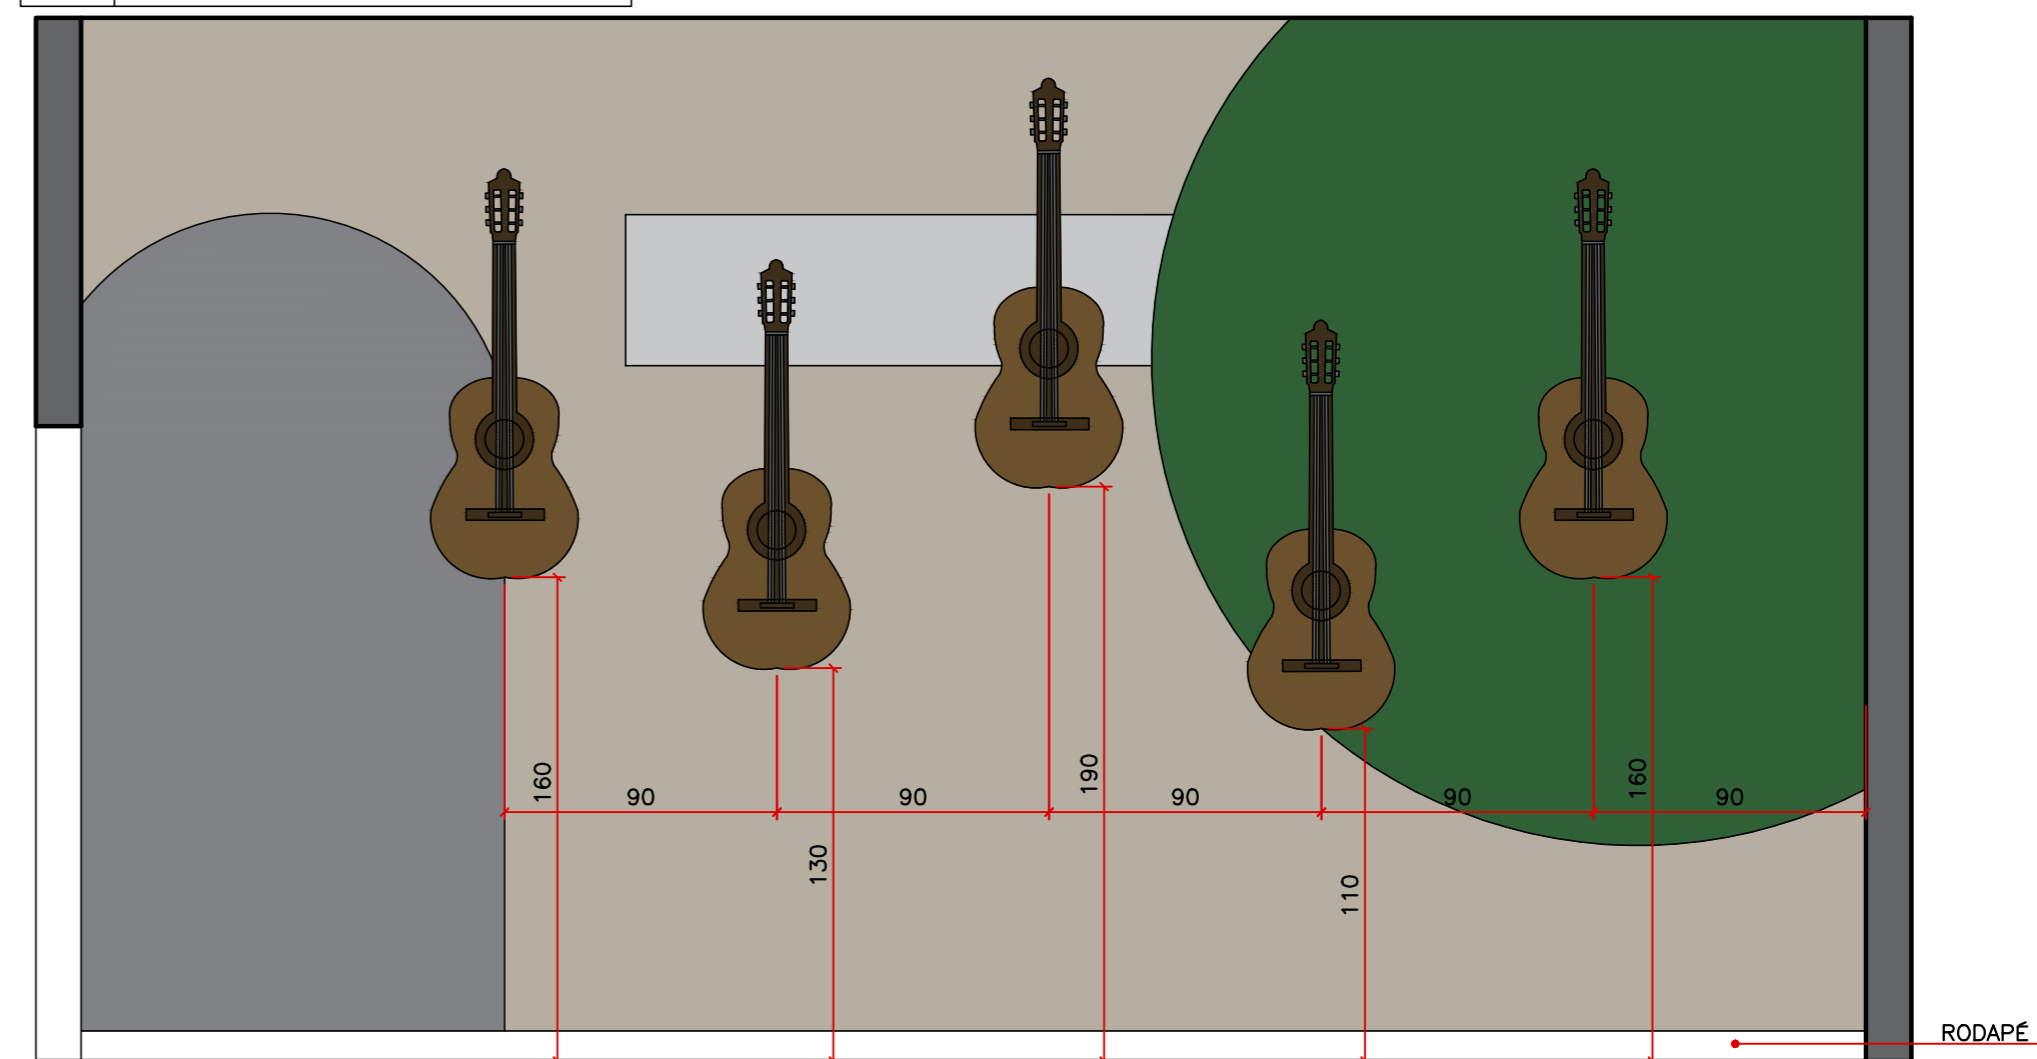

- DECORAÇÃO:
- UTILIZAR CORTINAS ROLO DE TELA SOLAR EMBUTIDAS DENTRO DAS JANELAS

ELEVAÇÃO 1 - PINTURA GEOMÉTRICA

ESCALA 1/25

CONFERIR MEDIDAS NO LOCAL

■	PINTURA NA COR ELEFANTE, SUVINIL
■	PINTURA NA COR OVELHA, SUVINIL
■	PINTURA NA COR VERDE COLEGIAL SUVINIL
■	PINTURA NA COR CROMIO, SUVINIL

ELEVAÇÃO 1 - DEMARCAÇÃO VIOLÃO

ESCALA 1/25

CONFERIR MEDIDAS NO LOCAL

DETALHE BÂU

PLANTA BÂU
ESCALA 1/10

ELEVAÇÃO FRONTAL
ESCALA 1/10

ELEVAÇÃO LATERAL
ESCALA 1/10

ELEVAÇÃO 2
 ESCALA 1/25
 CONFERIR MEDIDAS NO LOCAL