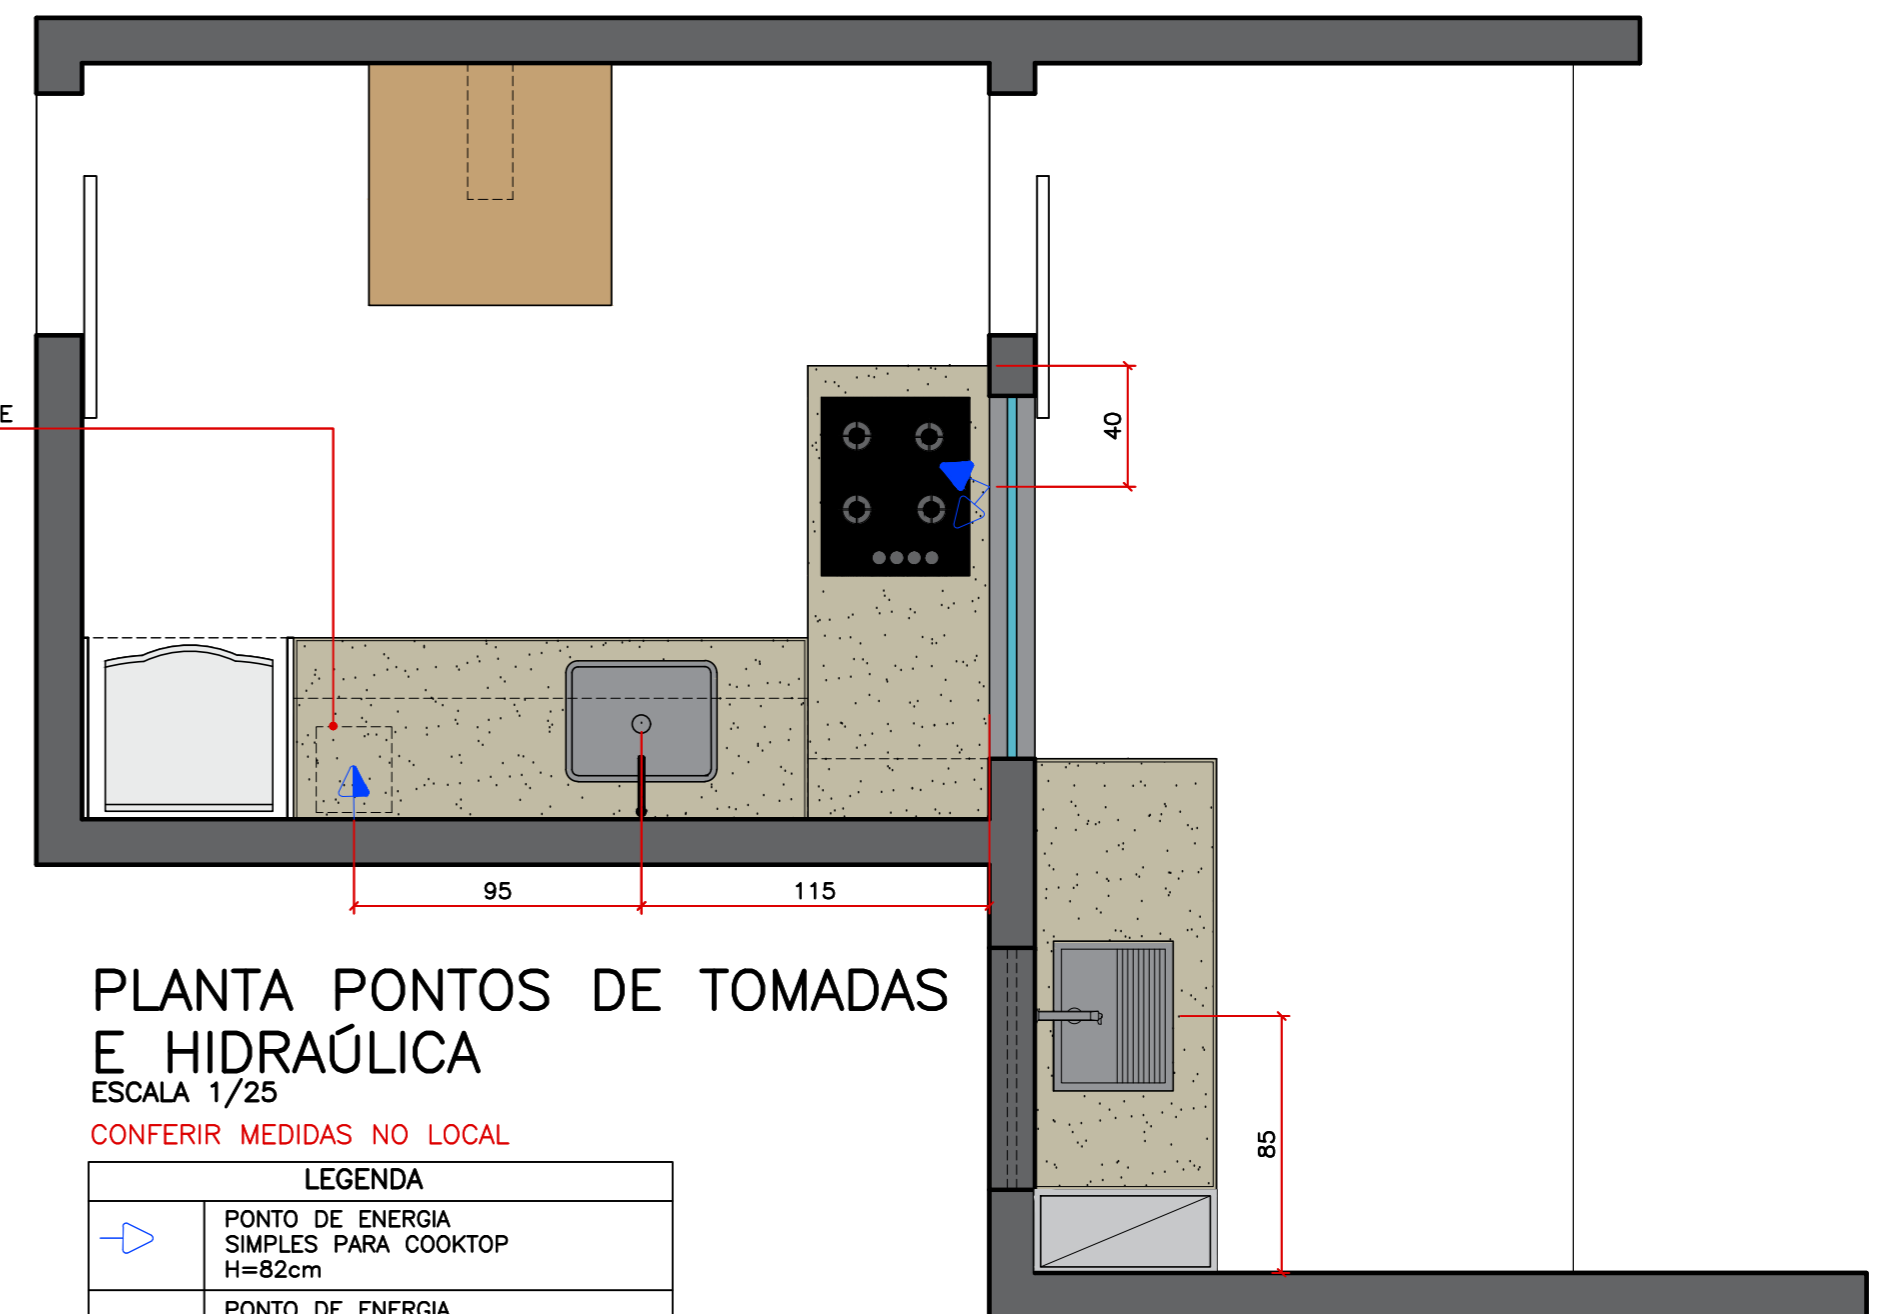

ELEVAÇÃO 4
ESCALA 1/25
CONFERIR MEDIDAS NO LOCAL

ELEVAÇÃO 5
ESCALA 1/25
CONFERIR MEDIDAS NO LOCAL

☑ PUNTO DE ENERGIA DUPLA
PARA COMPUTADOR

CORTE AA
ESCALA 1/25
CONFERIR MEDIDAS NO LOCAL

PLANTA LAYOUT COZINHA E SERVIÇO

DECORAÇÃO:

–UTILIZAR CORTINAS ROLO DE TELA SOLAR EMBUTIDAS DENTRO DAS JANELAS

PLANTA PONTOS DE TOMADAS E HIDRAÚLICA

ESCALA 1/25

CONFERIR MEDIDAS NO LOCAL

LEGENDA	
	PONTO DE ENERGIA SIMPLES PARA COOKTOP H=82cm
	PONTO DE ENERGIA SIMPLES PARA FORNO ELÉTRICO H=50cm
	PONTO DE ENERGIA PARA PURIFICADOR DE ÁGUA H=110cm