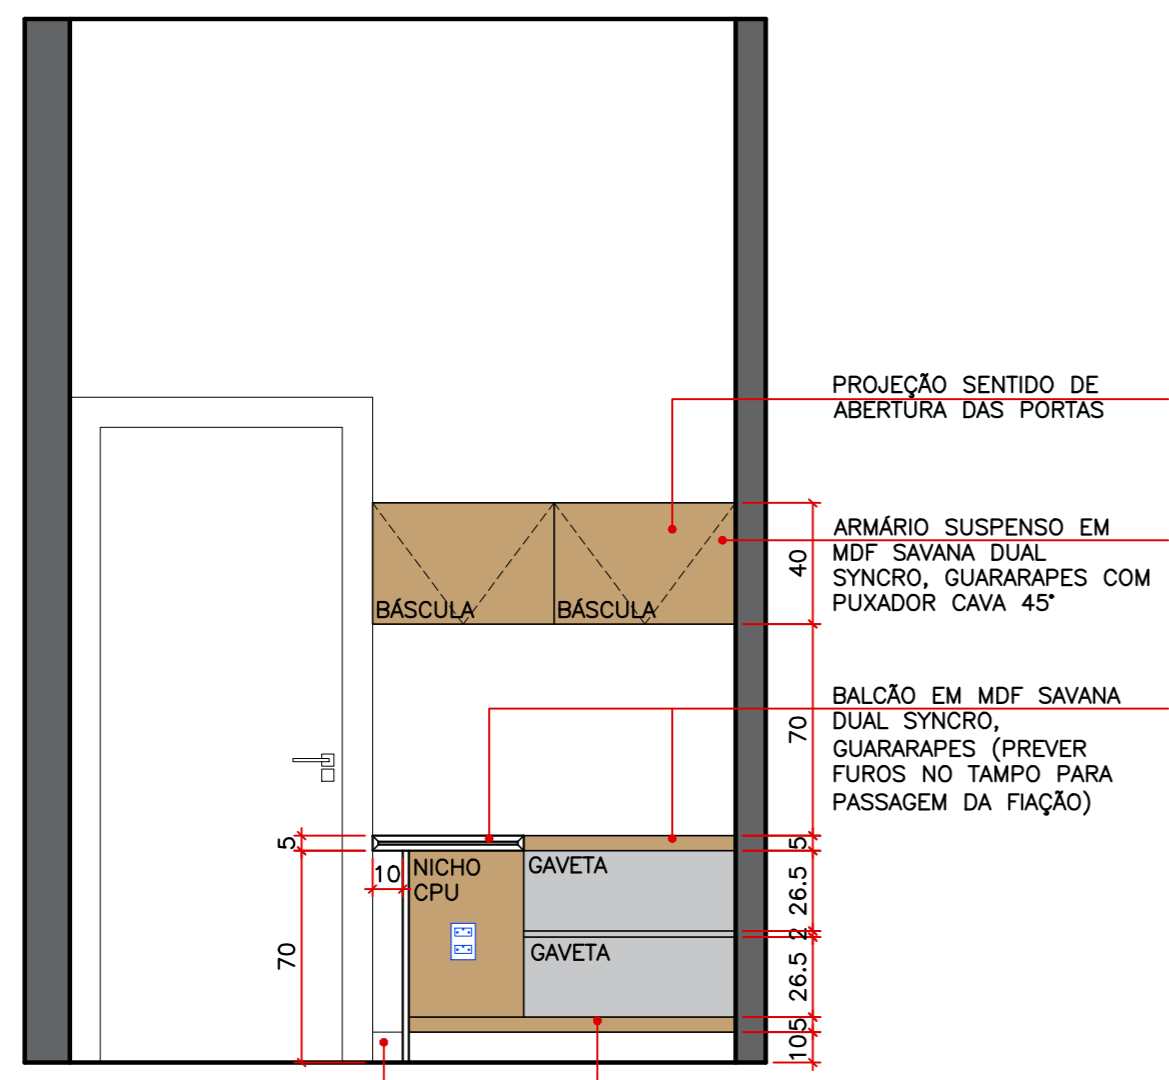

DECORAÇÃO:

-UTILIZAR CORTINAS ROLO DE TELA SOLAR EMBUTIDAS DENTRO DAS JANELAS

PLANTA MARCENARIA RECEPÇÃO
 ESCALA 1/25

CONFERIR MEDIDAS NO LOCAL

☐ TOMADA DE EMBUTIR PARA IMPRESSORA

PLANTA PONTOS DE TOMADAS E SAÍDA DE ÁGUA NA MARCENARIA
 ESCALA 1/25

ELEVAÇÃO 3
ESCALA 1/25
CONFERIR MEDIDAS NO LOCAL

NICHO SUSPENSO EM
MDF SAVANA DUAL
SYNCRO, GUARARAPES

ARMÁRIO SUSPENSO EM
MDF SAVANA DUAL
SYNCRO, GUARARAPES COM
PUXADOR CAVA 45°

BALCÃO EM MDF SAVANA
DUAL SYNCRO,
GUARARAPES (PREVER
FUROS NO TAMPO PARA
PASSAGEM DA FIAÇÃO)

ELEVAÇÃO 4
ESCALA 1/25
CONFERIR MEDIDAS NO LOCAL

ELEVAÇÃO 5
ESCALA 1/25
CONFERIR MEDIDAS NO LOCAL

☑ PUNTO DE ENERGIA DUPLA
PARA COMPUTADOR

CORTE AA
ESCALA 1/25
CONFERIR MEDIDAS NO LOCAL

PLANTA LAYOUT COZINHA E SERVIÇO