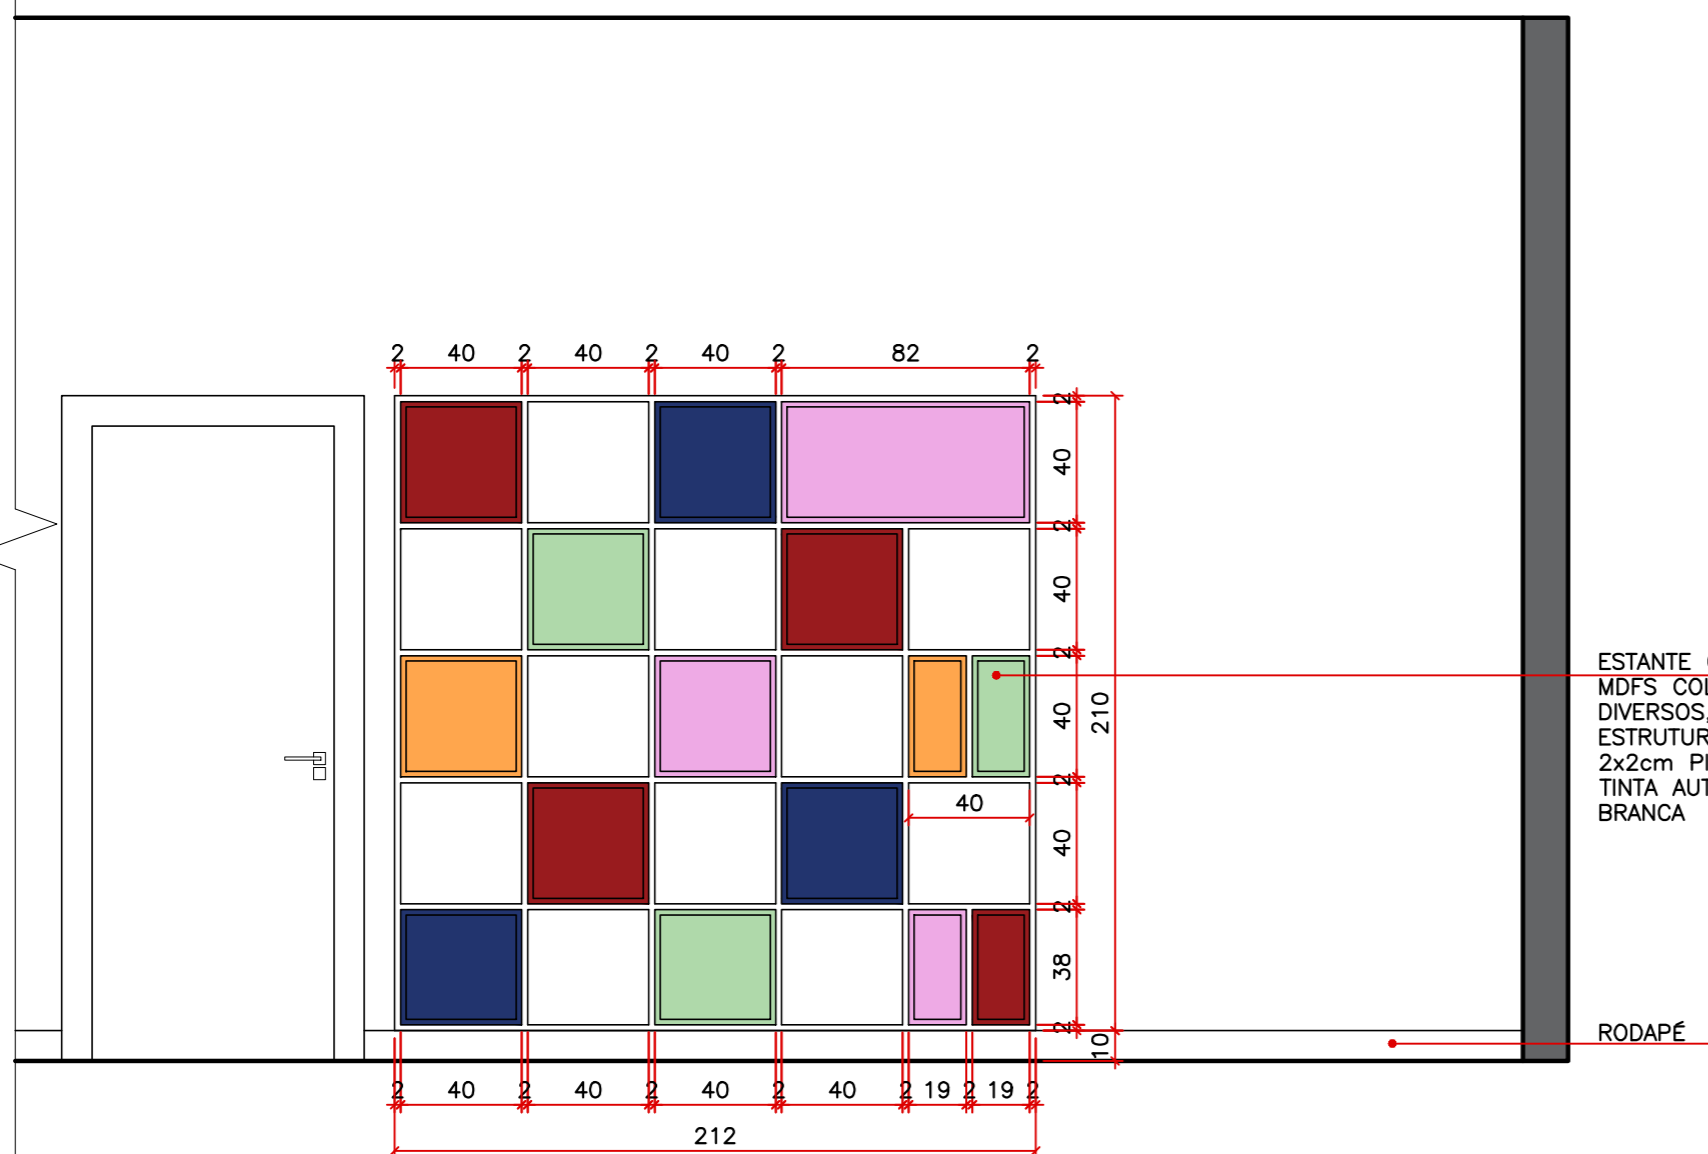

DECORAÇÃO:

-UTILIZAR CORTINAS ROLO DE TELA SOLAR EMBUTIDAS DENTRO DAS JANELAS

PLANTA MARCENARIA RECEPÇÃO
 ESCALA 1/25

CONFERIR MEDIDAS NO LOCAL

☐ TOMADA DE EMBUTIR PARA IMPRESSORA

PLANTA PONTOS DE TOMADAS E SAÍDA DE ÁGUA NA MARCENARIA
 ESCALA 1/25

CONFERIR MEDIDAS NO LOCAL

LEGENDA	
☐ TOMADA DE EMBUTIR PARA IMPRESSORA (EMBTIR NO BALCÃO)	☐ PONTO DE ENERGIA ANTENA PARA TV H=150cm
☐ PONTO DE ENERGIA DUPLO PARA COMPUTADOR H=35cm	☐ PONTO DE ENERGIA PARA PURIFICADOR DE ÁGUA H=135cm
☐ PONTO DE ENERGIA SIMPLES PARA TV H=150cm	☐ PONTO DE ÁGUA PARA PURIFICADOR DE ÁGUA H=125cm

ELEVAÇÃO 1
ESCALA 1/25

CONFERIR MEDIDAS NO LOCAL

ELEVAÇÃO 2
ESCALA 1/25

CONFERIR MEDIDAS NO LOCAL

ELEVAÇÃO 3
ESCALA 1/25

CONFERIR MEDIDAS NO LOCAL

-  PONTO DE ENERGIA SIMPLES PARA PURIFICADOR DE ÁGUA
-  PONTO DE ÁGUA PARA PURIFICADOR DE ÁGUA