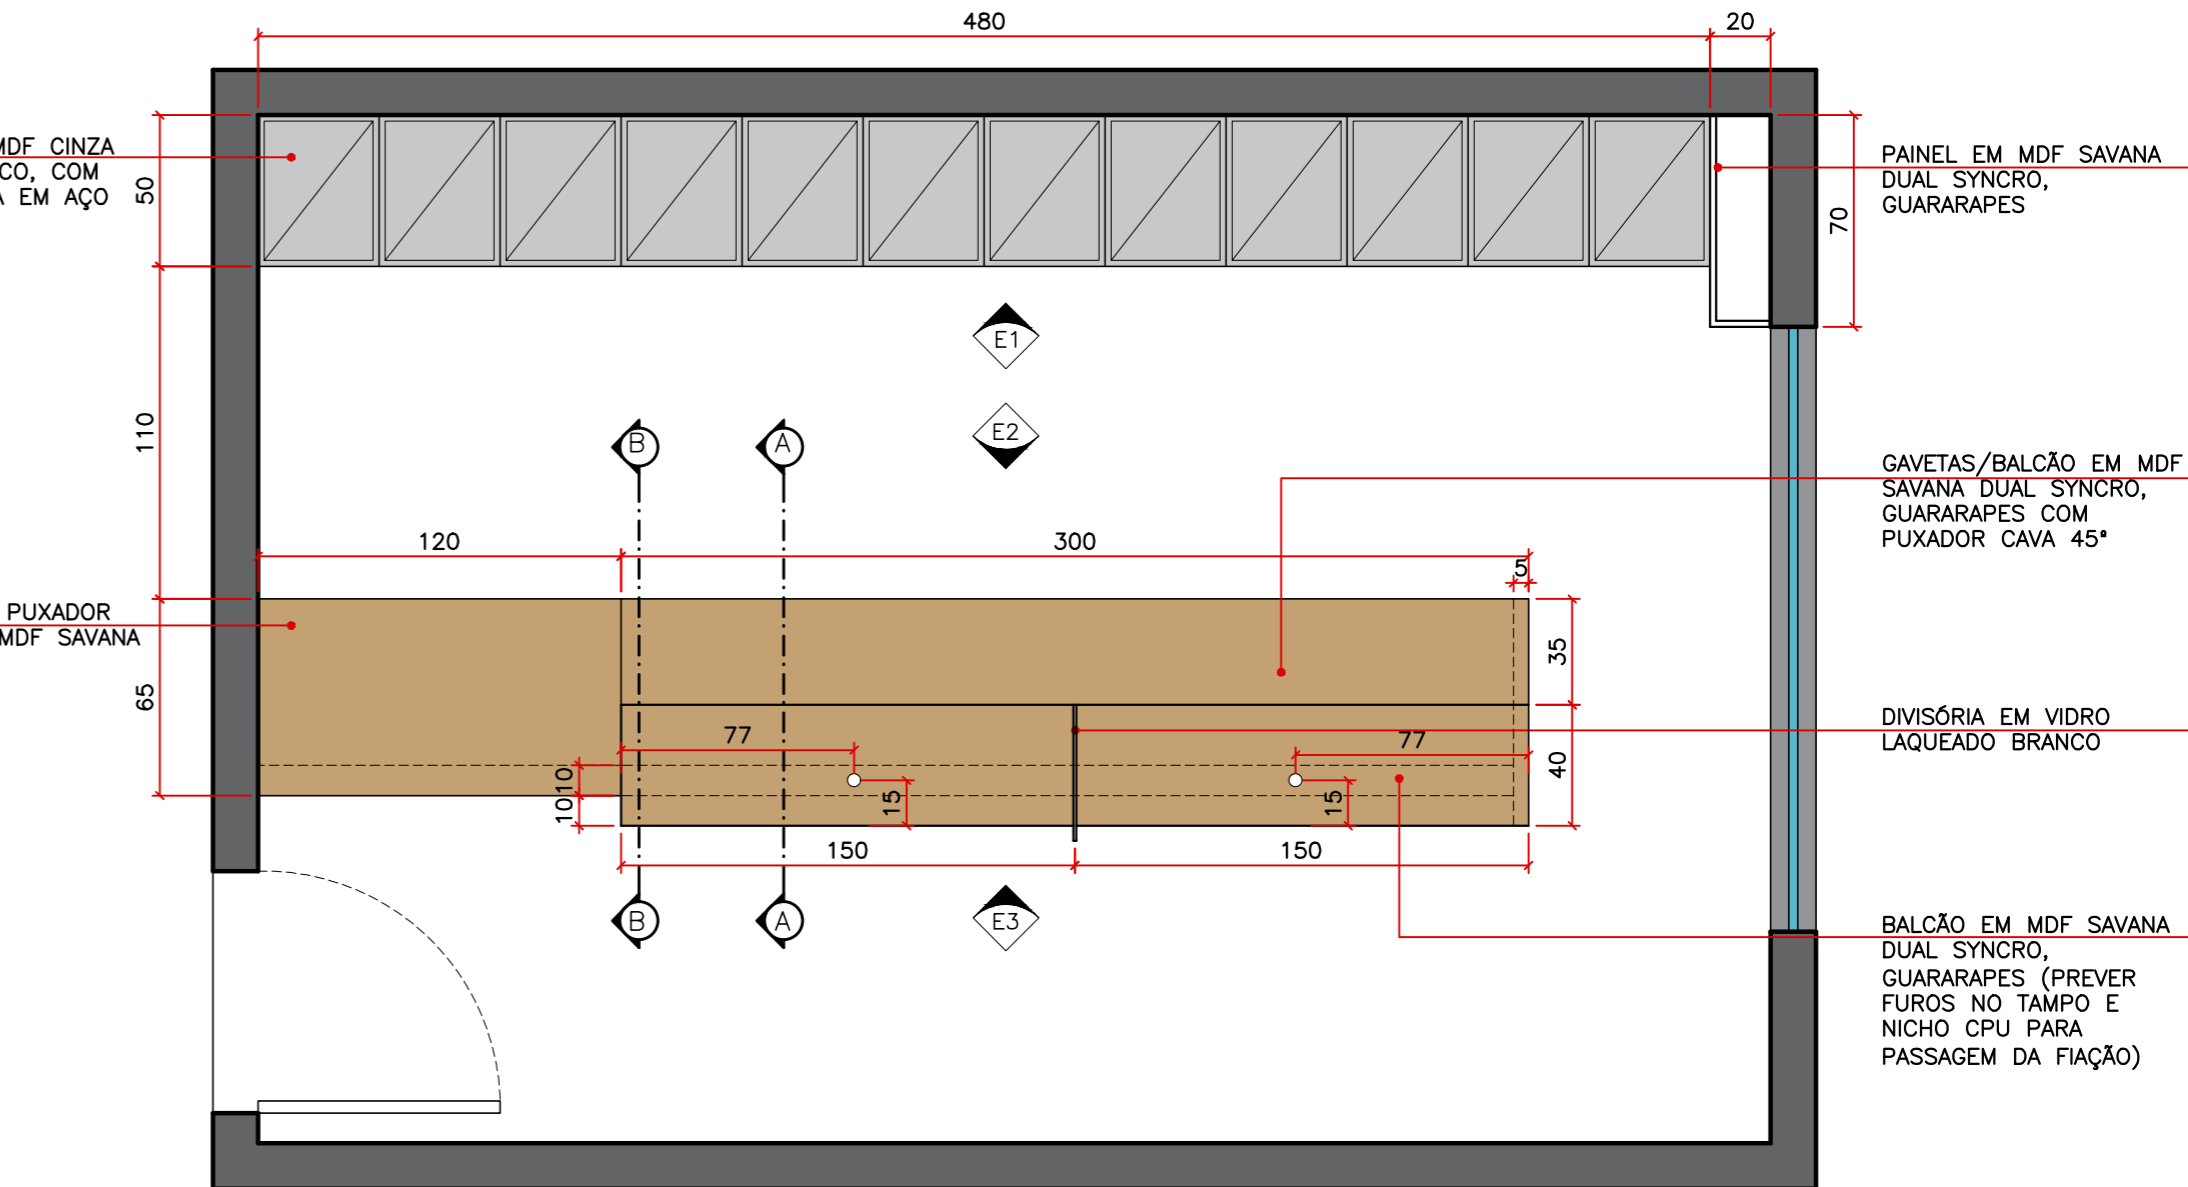

CENTRO DE REFERÊNCIA DA ASSISTÊNCIA SOCIAL

PLANTA MARCENARIA SALA CENTRO SOCIAL

ESCALA 1/25

CONFERIR MEDIDAS NO LOCAL

LEGENDA	
	PONTO DE ENERGIA DUPLO PARA COMPUTADOR H=35cm

PLANTA PONTOS DE TOMADAS

ESCALA 1/25