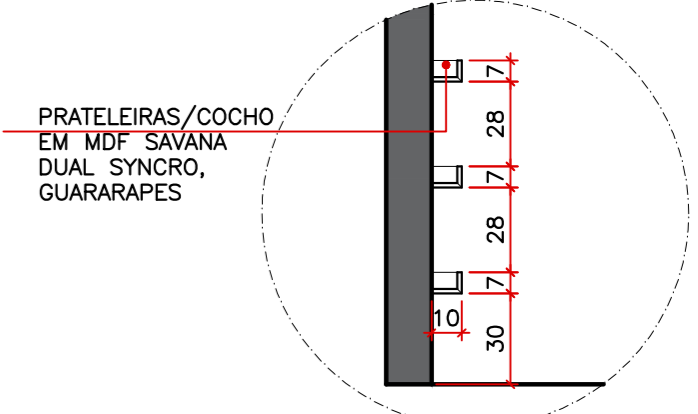

ELEVAÇÃO 7

ESCALA 1/25
CONFERRIR MEDIDAS NO LOCAL

BALCÃO EM MDF SAVANA DUAL SYNCRO, GUARARAPES (PREVER FUIROS NO TAMPO PARA PASSAGEM DA FIAÇÃO)

ELEVAÇÃO 8

ESCALA 1/25
CONFERRIR MEDIDAS NO LOCAL

CORTE BB

ESCALA 1/25
CONFERRIR MEDIDAS NO LOCAL