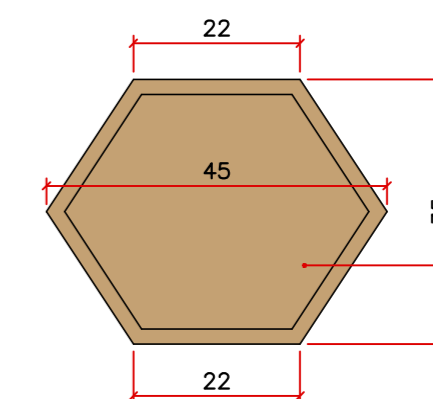

ESCALA 1/25

CONFERIR MEDIDAS NO LOCAL

DETALHE 1
 PUXADOR CAVA 45°
 ESCALA 1/5

DETALHE 2
 PUXADOR CAVA 45°
 ESCALA 1/5

DETALHE NICHOS COMÉIA
 ESCALA 1/10

NICHOS TIPO COMÉIA
SUSPENSO EM MDF SAVANA
DUAL SYNCRO, GUARARAPES
(VER DETALHE)