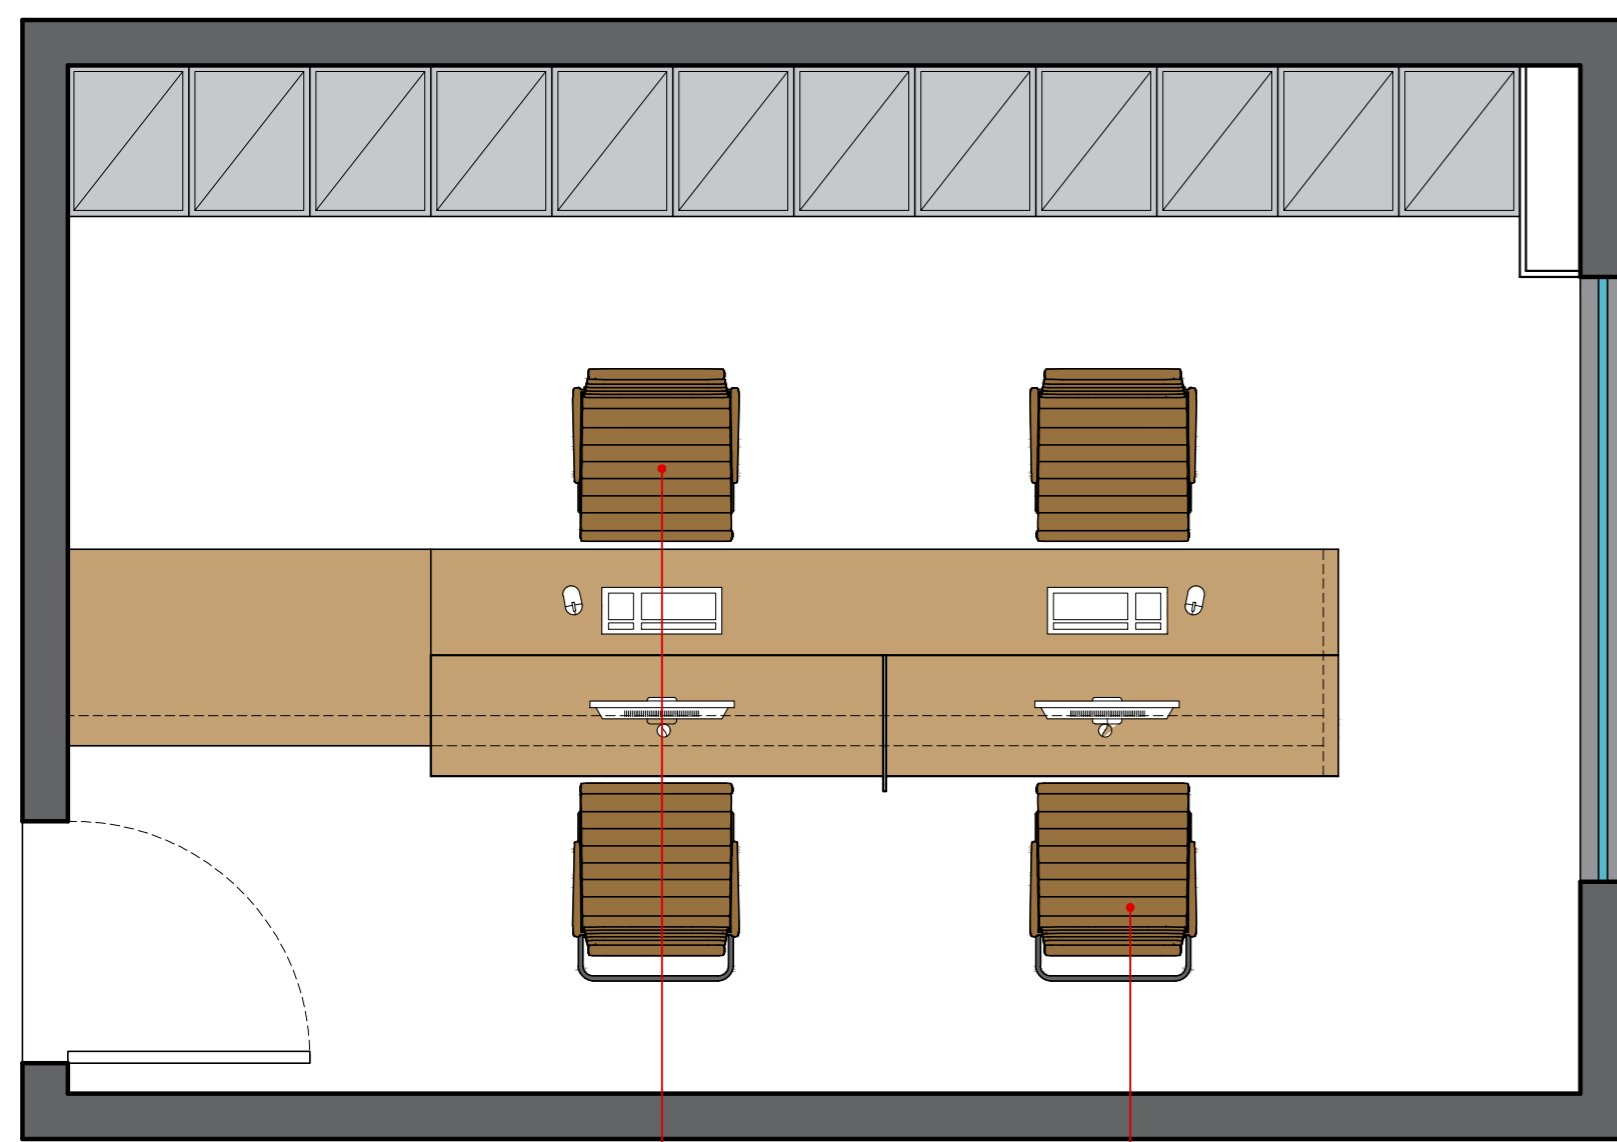

CADEIRA EXECUTIVA GIRATÓRIA
ESTEIRINHA OFFICE, COURO
SINTÉTICO CARAMELO

CADEIRA INTERLOCUTOR
ESTEIRINHA OFFICE, COURO
SINTÉTICO CARAMELO

ARMÁRIO EM MDF CINZA
CRISTAL, ARAUCO, COM
PUXADOR ALÇA EM AÇO
INOX H=30cm