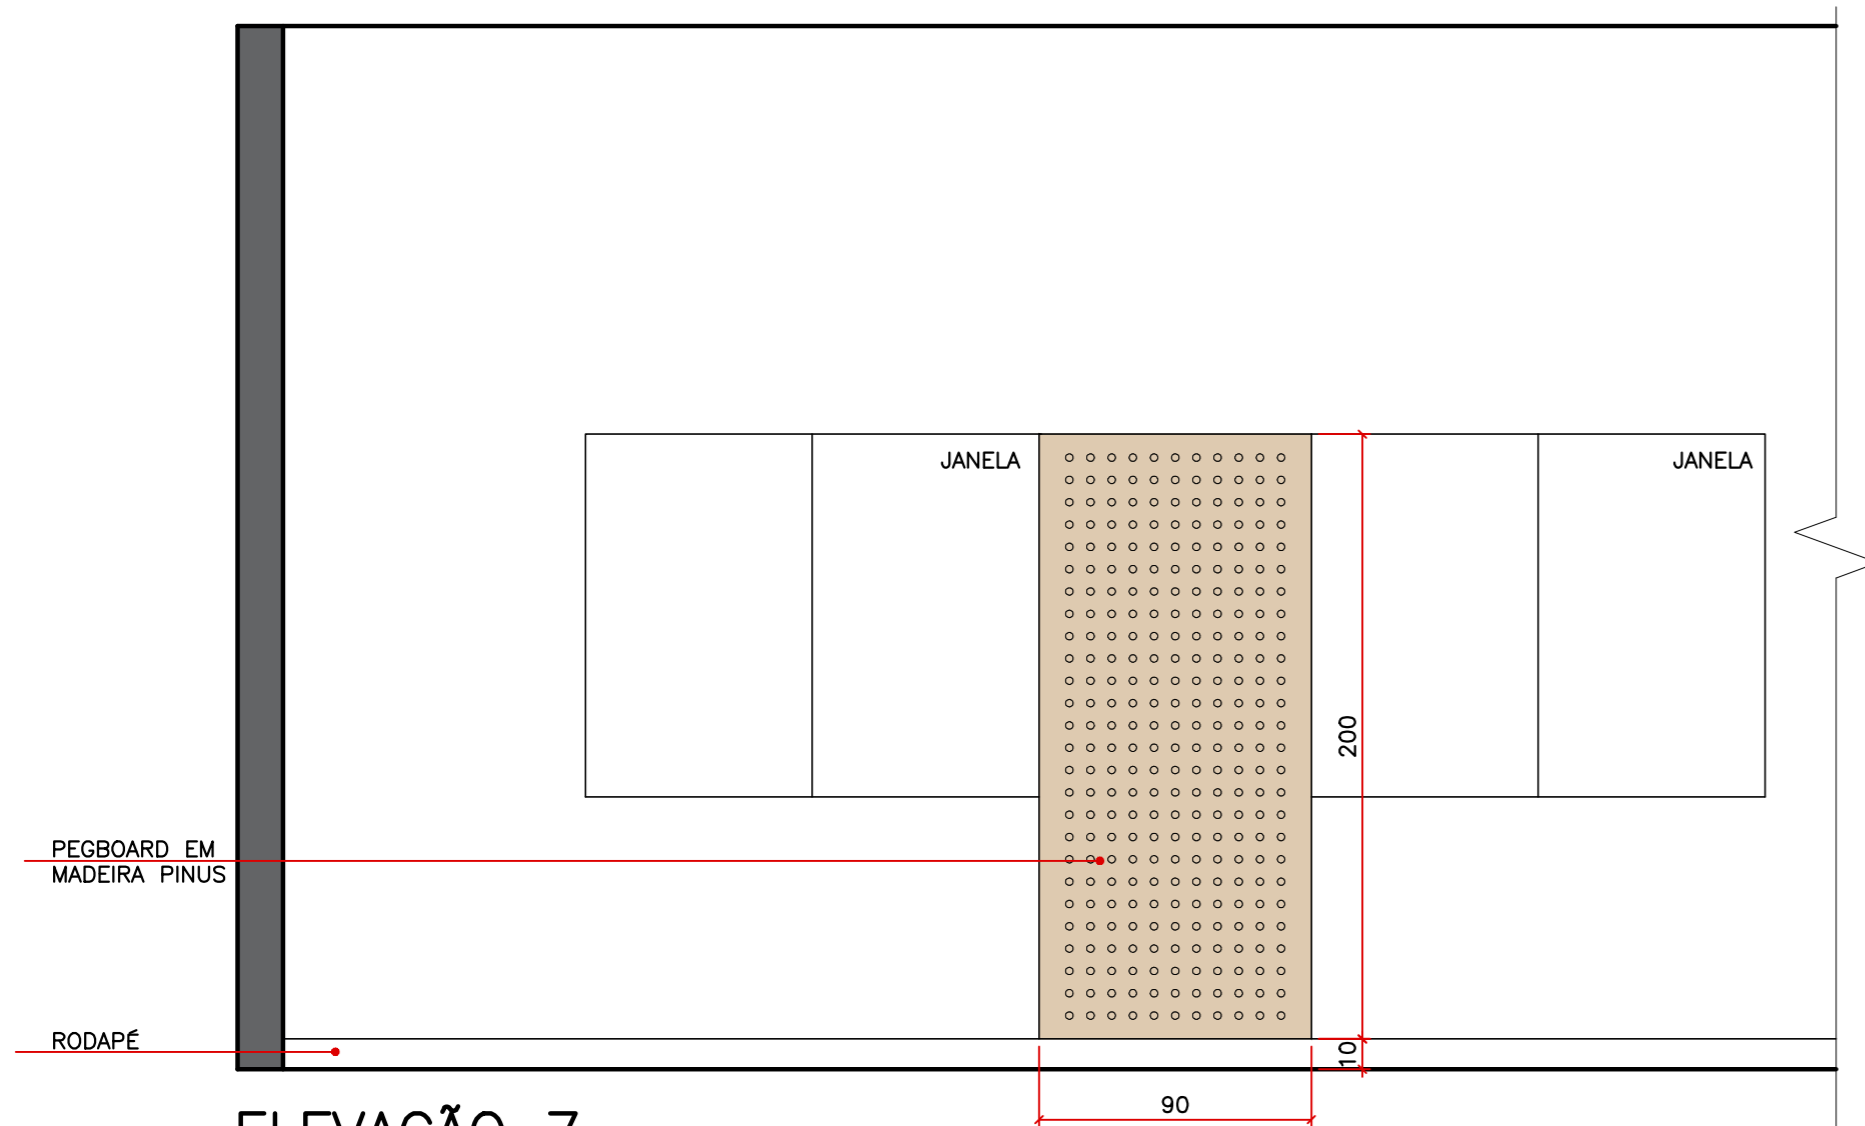

ELEVAÇÃO 7
ESCALA 1/25
CONFERIR MEDIDAS NO LOCAL