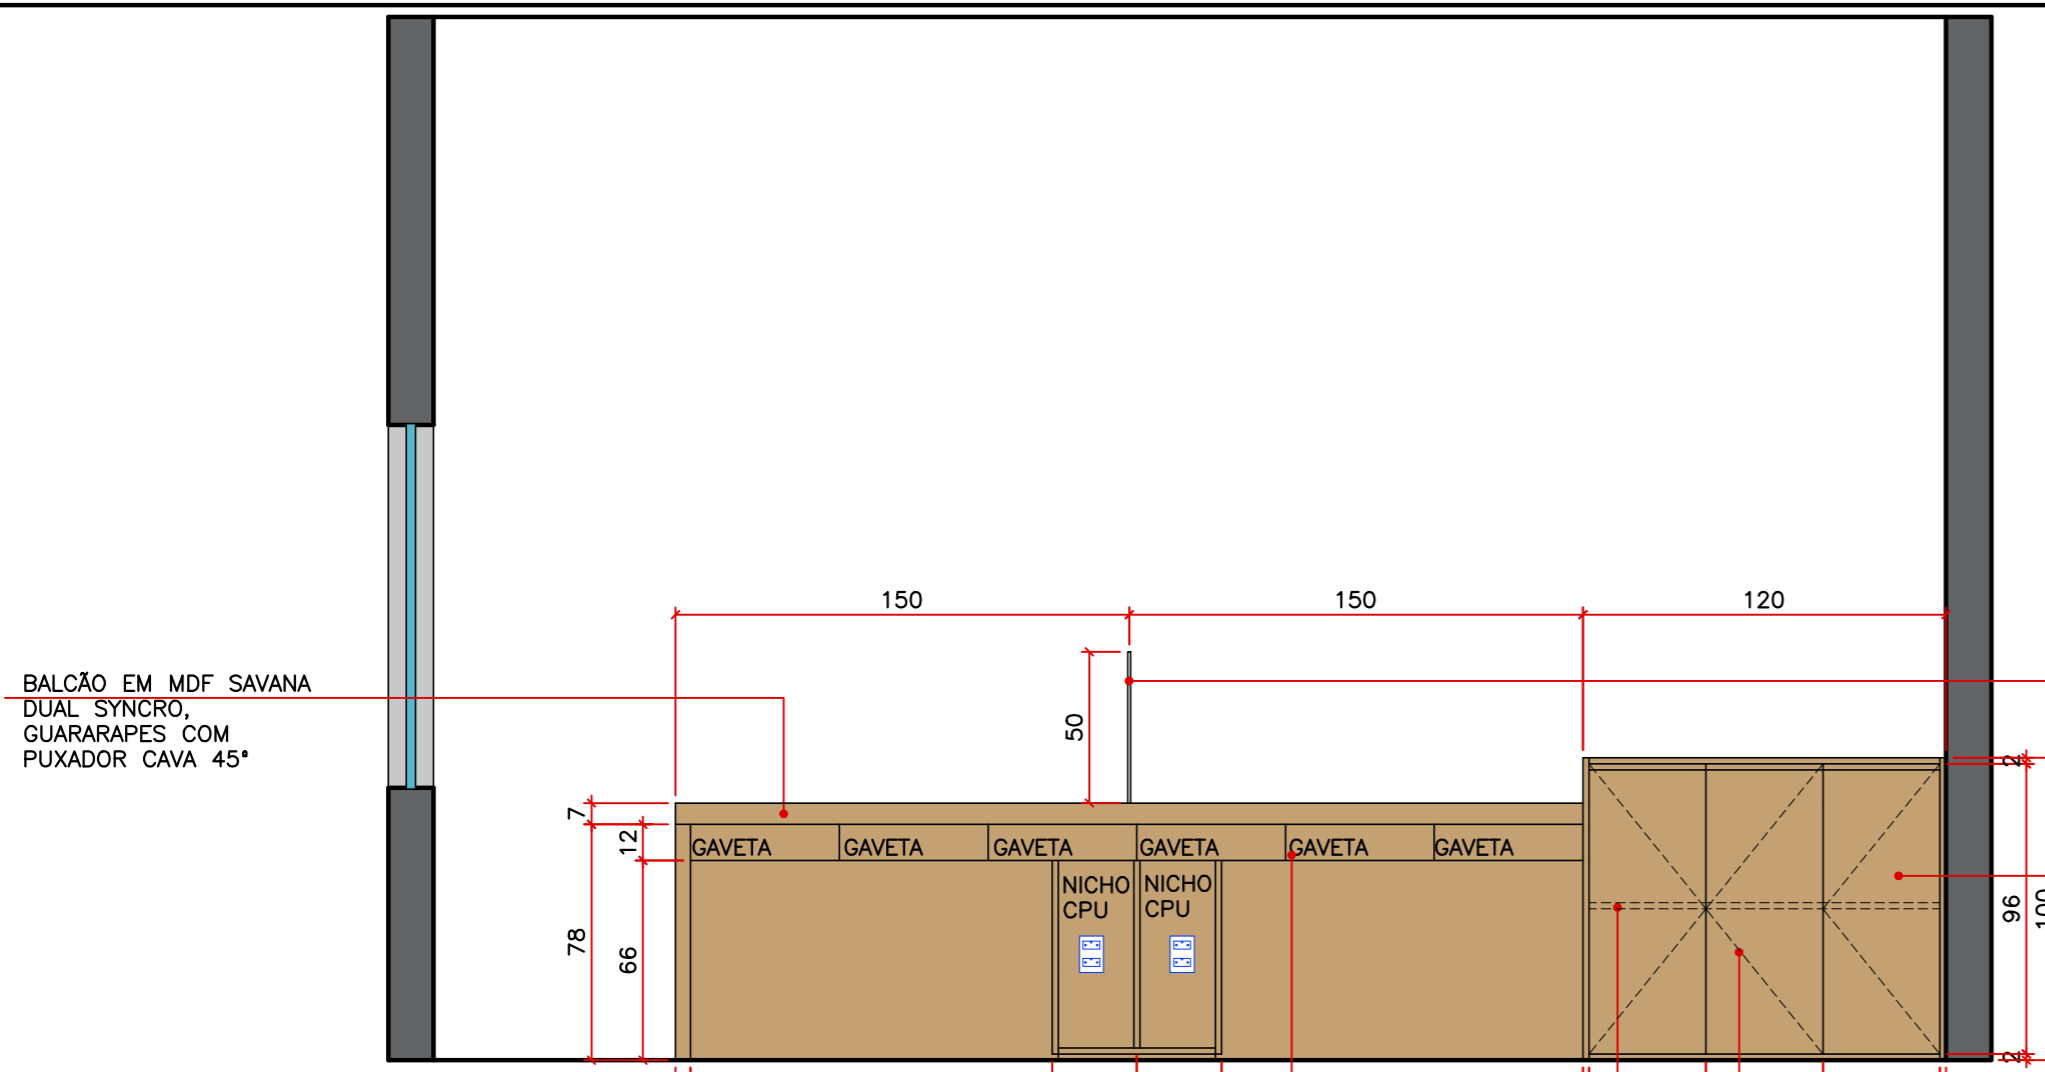

ELEVAÇÃO 2

ESCALA 1/25
CONFERIR MEDIDAS NO LOCAL

PONTO DE ENERGIA DUPLO PARA COMPUTADOR H=35cm

DIVISÓRIA EM VIDRO LAQUEADO BRANCO

ARMÁRIO COM PUXADOR CAVA 45° EM MDF SAVANA DUAL SYNCRO, GUARARAPES

GAVETAS/BALCÃO EM MDF SAVANA DUAL SYNCRO, GUARARAPES COM PUXADOR CAVA 45°

PROJEÇÃO PRALEIRA INTERNA

PROJEÇÃO SENTIDO DE ABERTURA DA PORTA

BALCÃO EM MDF SAVANA DUAL SYNCRO, GUARARAPES COM PUXADOR CAVA 45°

GAVETAS/BALCÃO EM MDF SAVANA DUAL SYNCRO, GUARARAPES COM PUXADOR CAVA 45°

VER DETALHE 1 PUXADOR CAVA 45°

VAZIO PARA PASSAGEM DA FIAÇÃO

ARMÁRIO COM PUXADOR CAVA 45° EM MDF SAVANA DUAL SYNCRO, GUARARAPES

CORTE AA

ESCALA 1/25
CONFERIR MEDIDAS NO LOCAL

VAZIO PARA PASSAGEM DA FIAÇÃO

VER DETALHE 2 PUXADOR CAVA 45°

ARMÁRIO COM PUXADOR CAVA 45° EM MDF SAVANA DUAL SYNCRO, GUARARAPES

CORTE BB

ESCALA 1/25
CONFERIR MEDIDAS NO LOCAL

ARMÁRIO COM PUXADOR CAVA 45° EM MDF SAVANA DUAL SYNCRO, GUARARAPES

DIVISÓRIA EM VIDRO LAQUEADO BRANCO

BALCÃO EM MDF SAVANA DUAL SYNCRO, GUARARAPES (PREVER FUIROS NO TAMPO E NICHOS CPU PARA PASSAGEM DA FIAÇÃO)

ELEVAÇÃO 3

ESCALA 1/25
CONFERIR MEDIDAS NO LOCAL