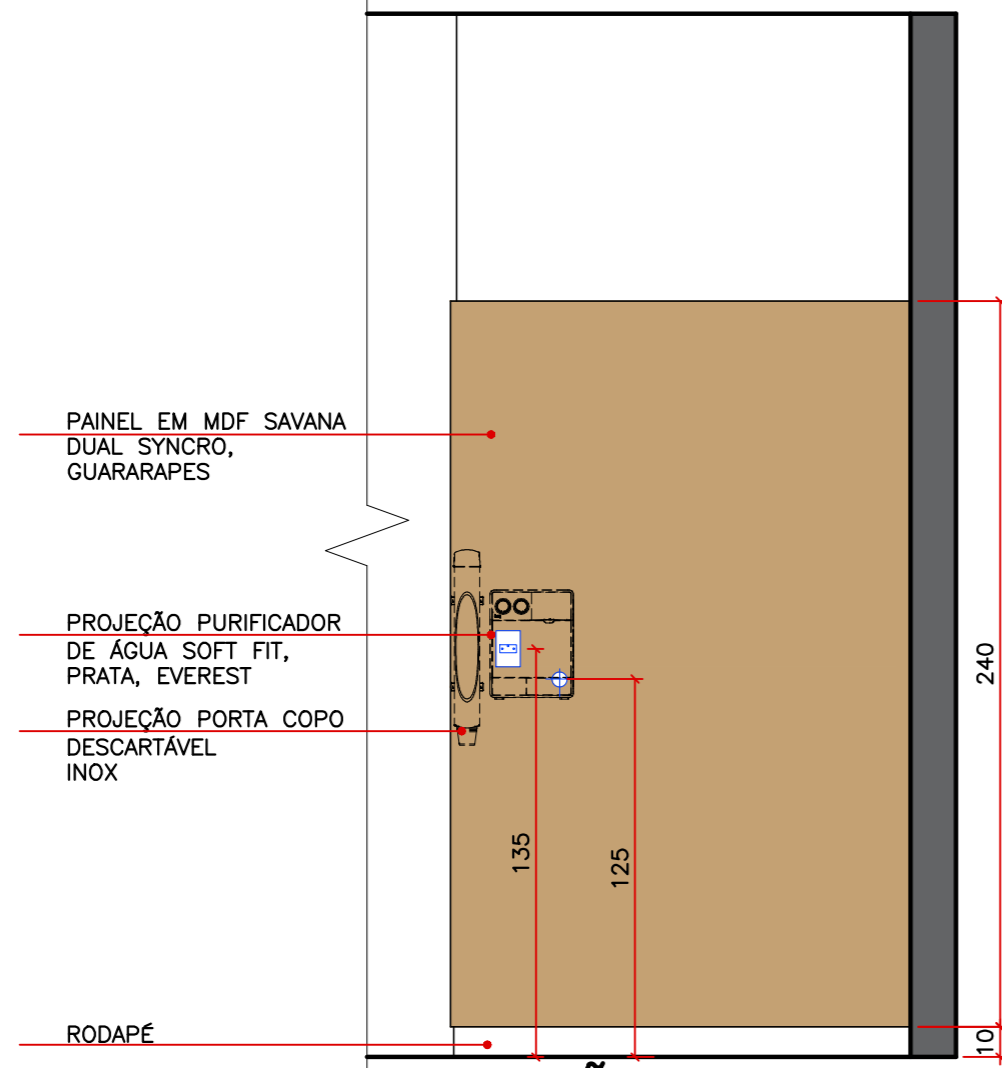

CONFERIR MEDIDAS NO LOCAL

LEGENDA	
☐ TOMADA DE EMBUTIR PARA IMPRESSORA (EMBTIR NO BALCÃO)	☐ PONTO DE ENERGIA ANTENA PARA TV H=150cm
☐ PONTO DE ENERGIA DUPLO PARA COMPUTADOR H=35cm	☐ PONTO DE ENERGIA PARA PURIFICADOR DE ÁGUA H=135cm
☐ PONTO DE ENERGIA SIMPLES PARA TV H=150cm	☐ PONTO DE ÁGUA PARA PURIFICADOR DE ÁGUA H=125cm

ELEVAÇÃO 1
ESCALA 1/25

CONFERIR MEDIDAS NO LOCAL

ELEVAÇÃO 2
ESCALA 1/25

CONFERIR MEDIDAS NO LOCAL

ELEVAÇÃO 3
ESCALA 1/25

CONFERIR MEDIDAS NO LOCAL

-  PONTO DE ENERGIA SIMPLES PARA PURIFICADOR DE ÁGUA
-  PONTO DE ÁGUA PARA PURIFICADOR DE ÁGUA