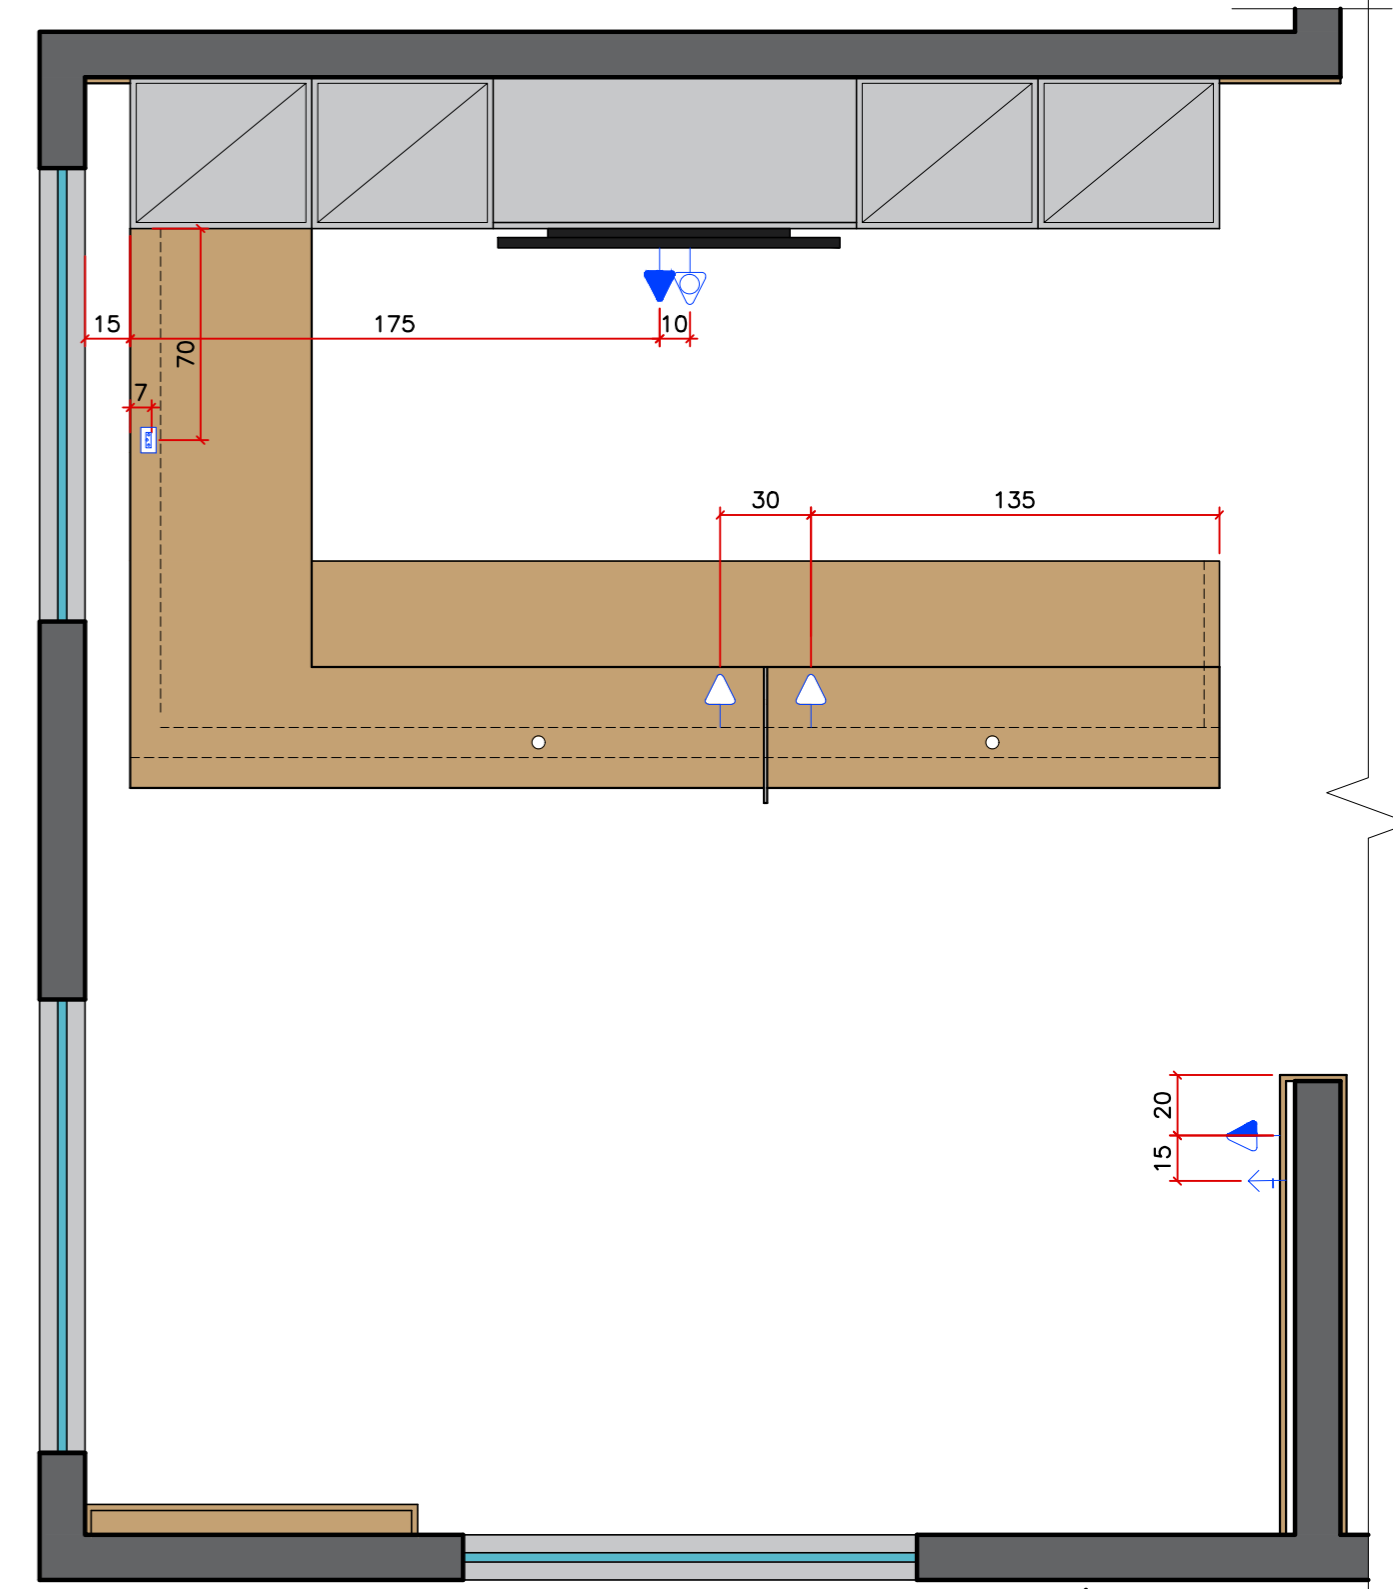

DECORAÇÃO:

-UTILIZAR CORTINAS ROLO DE TELA SOLAR EMBUTIDAS DENTRO DAS JANELAS

PLANTA MARCENARIA RECEPÇÃO
 ESCALA 1/25

CONFERIR MEDIDAS NO LOCAL

☐ TOMADA DE EMBUTIR PARA IMPRESSORA

PLANTA PONTOS DE TOMADAS E SAÍDA DE ÁGUA NA MARCENARIA
 ESCALA 1/25

CONFERIR MEDIDAS NO LOCAL

LEGENDA	
☐ TOMADA DE EMBUTIR PARA IMPRESSORA (EMBTIR NO BALCÃO)	☐ PONTO DE ENERGIA ANTENA PARA TV H=150cm
☐ PONTO DE ENERGIA DUPLO PARA COMPUTADOR H=35cm	☐ PONTO DE ENERGIA PARA PURIFICADOR DE ÁGUA H=135cm
☐ PONTO DE ENERGIA SIMPLES PARA TV H=150cm	☐ PONTO DE ÁGUA PARA PURIFICADOR DE ÁGUA H=125cm