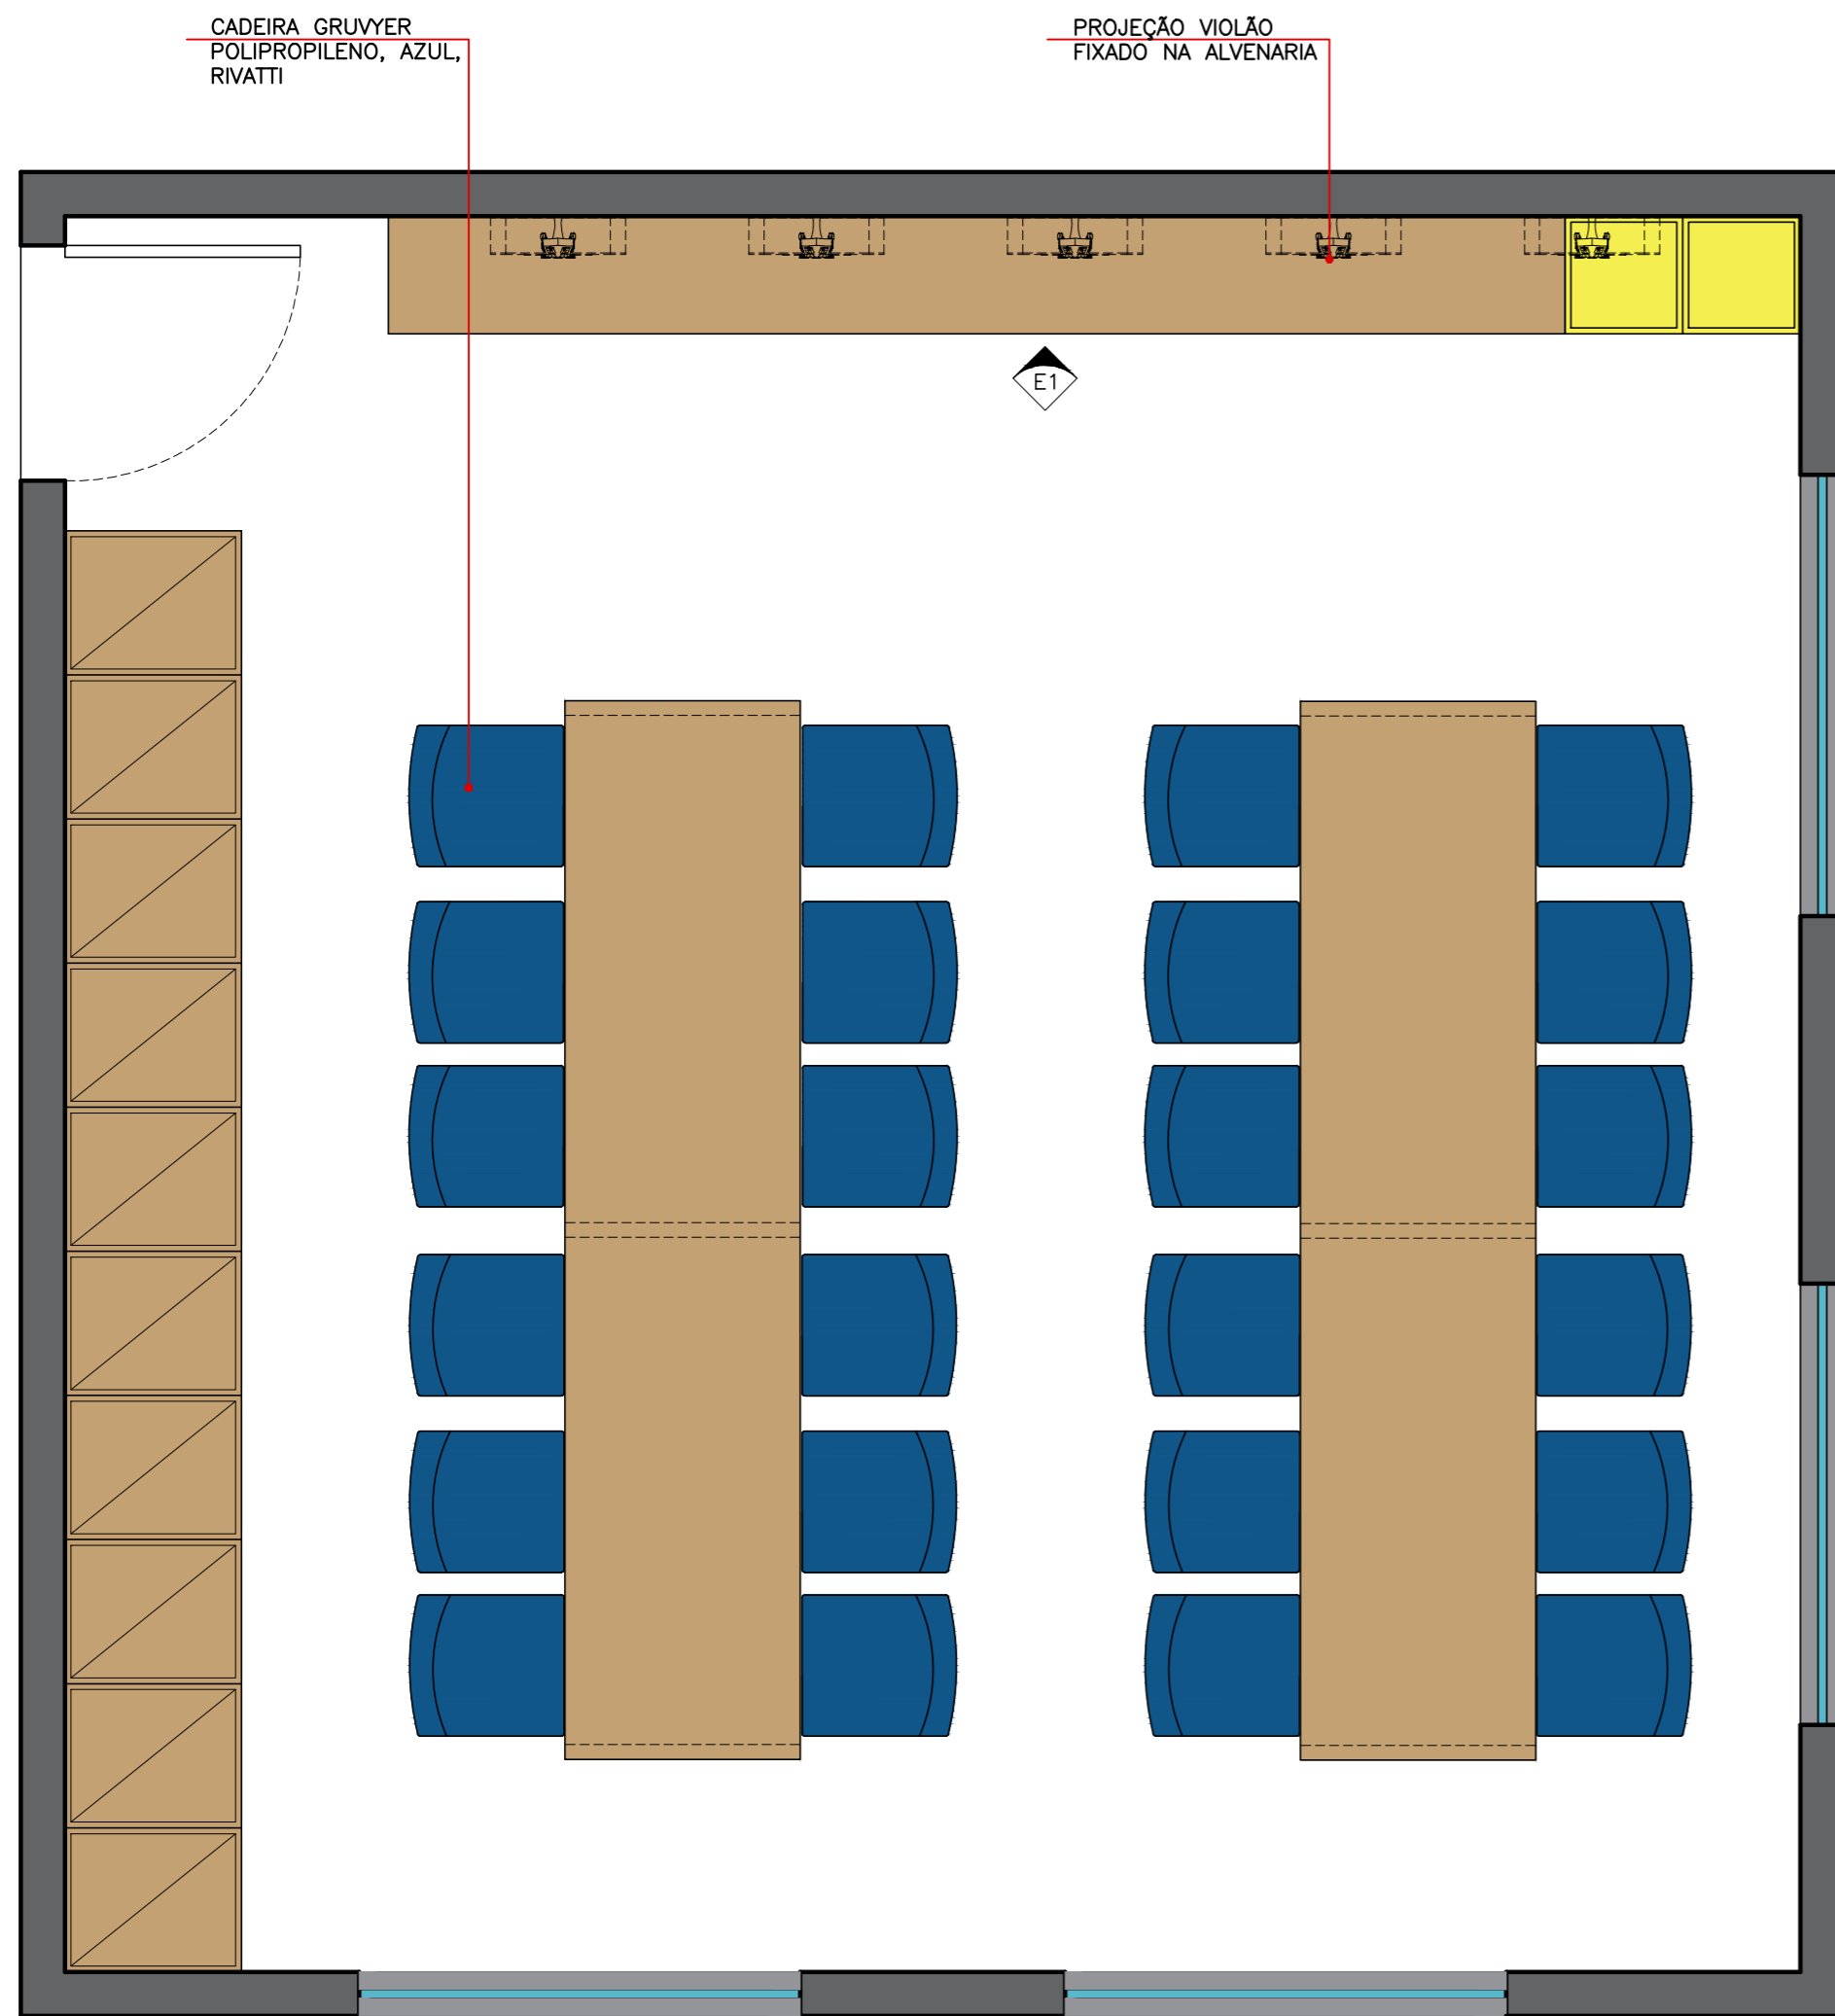

PROJETO DE INTERIORES

ELEVAÇÕES E CORTE

CENTRO DE REFERÊNCIA DA ASSISTÊNCIA SOCIAL

1:25

Data:
18 DE NOVEMBRO DE 2022

6/29

PLANTA LAYOUT OFICINA

ESCALA 1/25