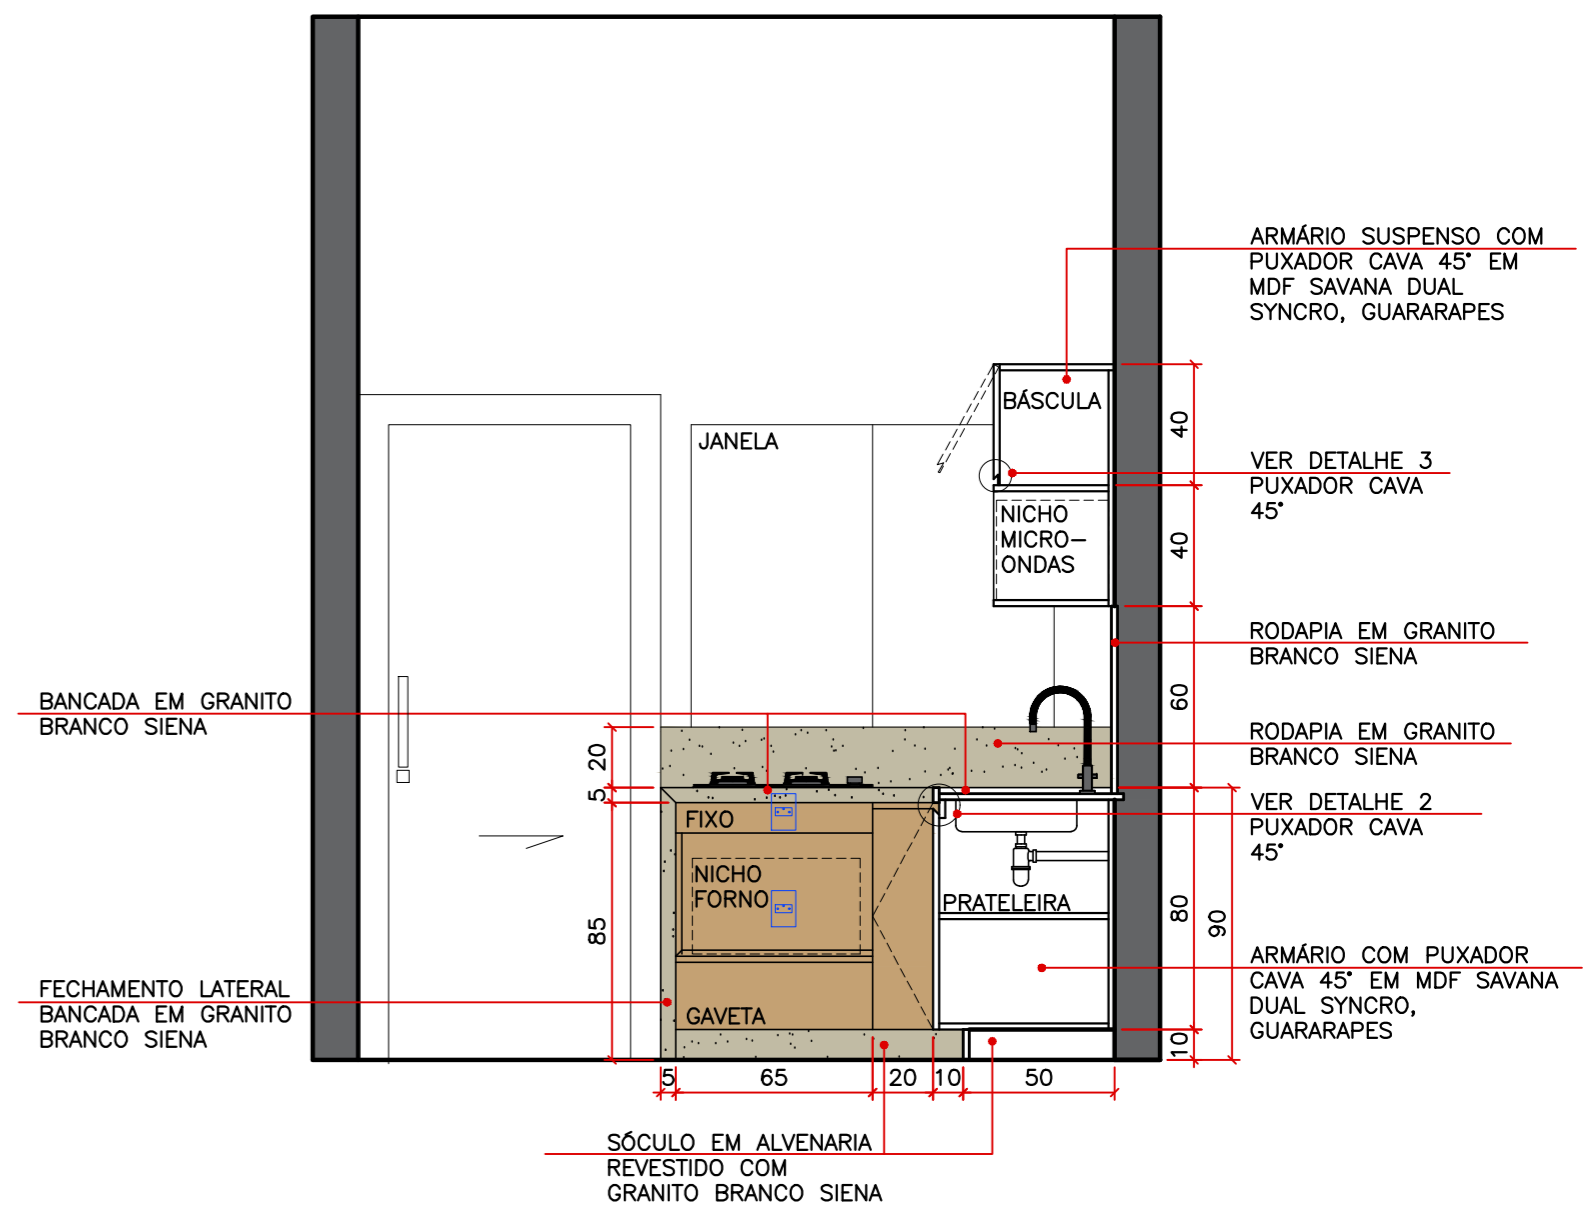

ELEVAÇÃO 3
ESCALA 1/25
CONFERIR MEDIDAS NO LOCAL