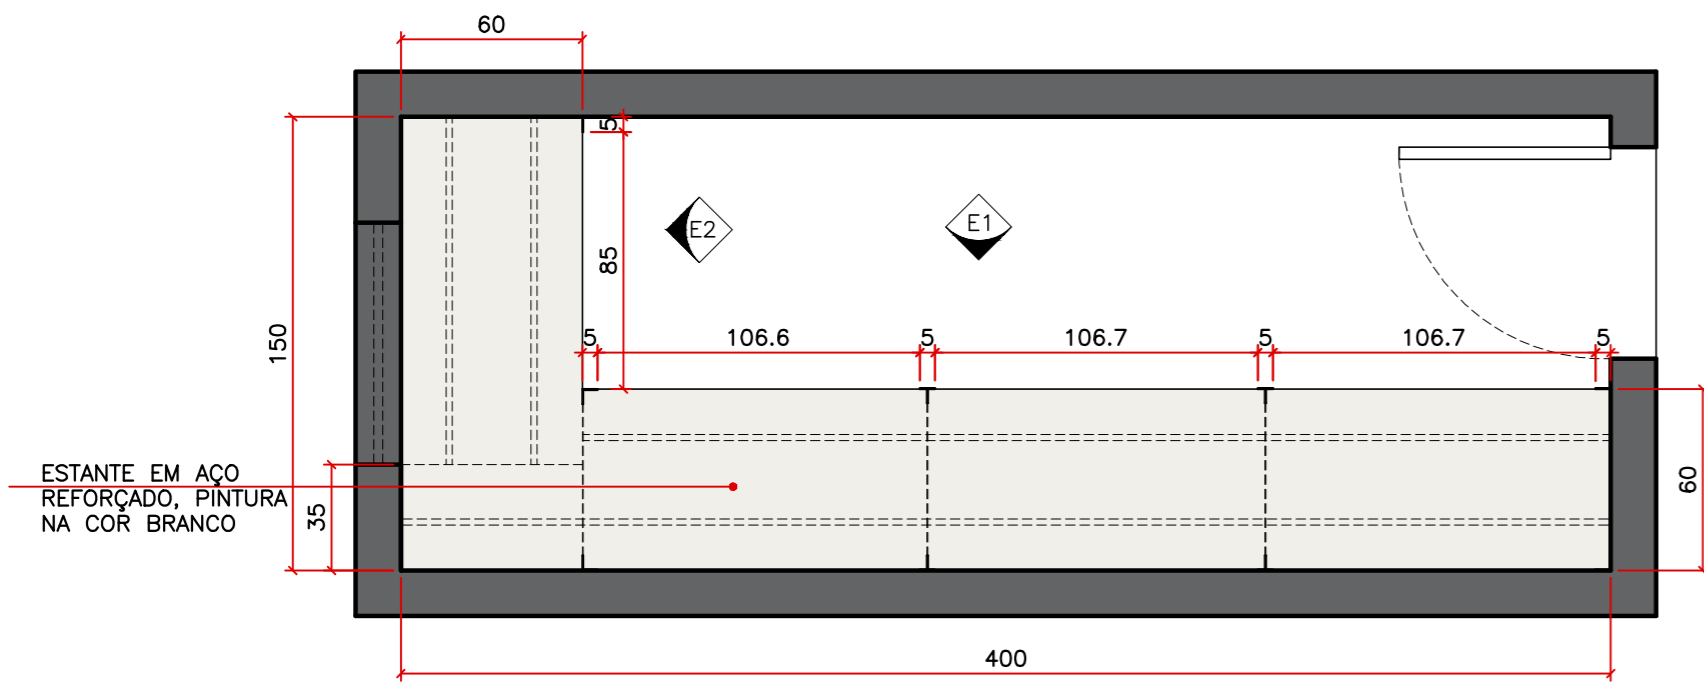

MESA EM MDF SAVANA
 DUAL SYNCRO,
 GUARARAPES

ELEVAÇÃO 4
 ESCALA 1/25
 CONFERIR MEDIDAS NO LOCAL

MESA EM MDF SAVANA
 DUAL SYNCRO,
 GUARARAPES

ELEVAÇÃO 5 – EXTERNA

ESCALA 1/25
CONFERIR MEDIDAS NO LOCAL

ELEVAÇÃO 5 – INTERNA

ESCALA 1/25
CONFERIR MEDIDAS NO LOCAL

ELEVAÇÃO 6
 ESCALA 1/25
 CONFERIR MEDIDAS NO LOCAL

ELEVAÇÃO 7
 ESCALA 1/25
 CONFERIR MEDIDAS NO LOCAL

PLANTA SERRALHEIRA ALMOXARIFADO

ESCALA 1/25
 CONFERIR MEDIDAS NO LOCAL