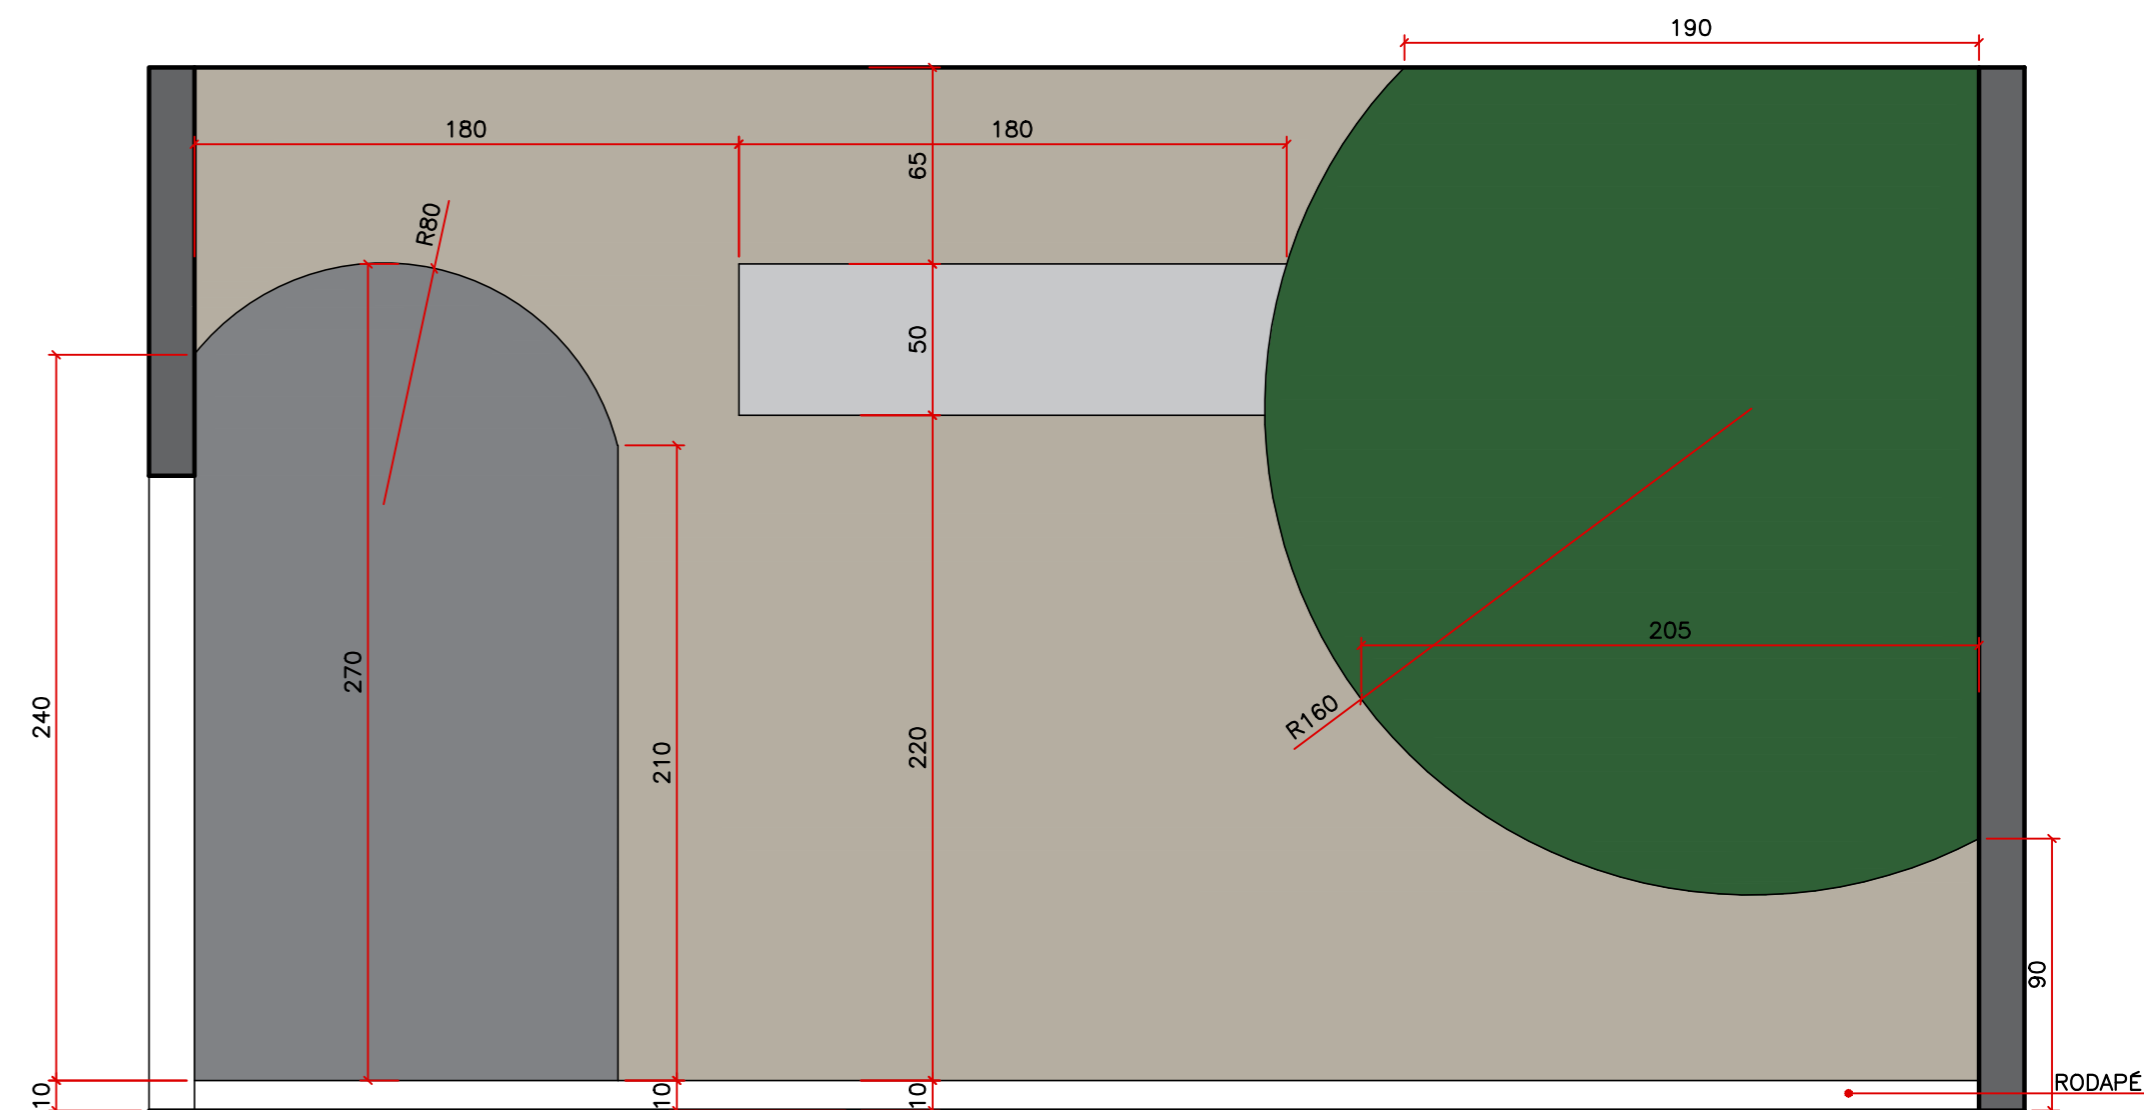

ELEVAÇÃO 1 - PINTURA GEOMÉTRICA

ESCALA 1/25

CONFERIR MEDIDAS NO LOCAL

■	PINTURA NA COR ELEFANTE, SUVINIL
■	PINTURA NA COR OVELHA, SUVINIL
■	PINTURA NA COR VERDE COLEGIAL SUVINIL
■	PINTURA NA COR CROMIO, SUVINIL