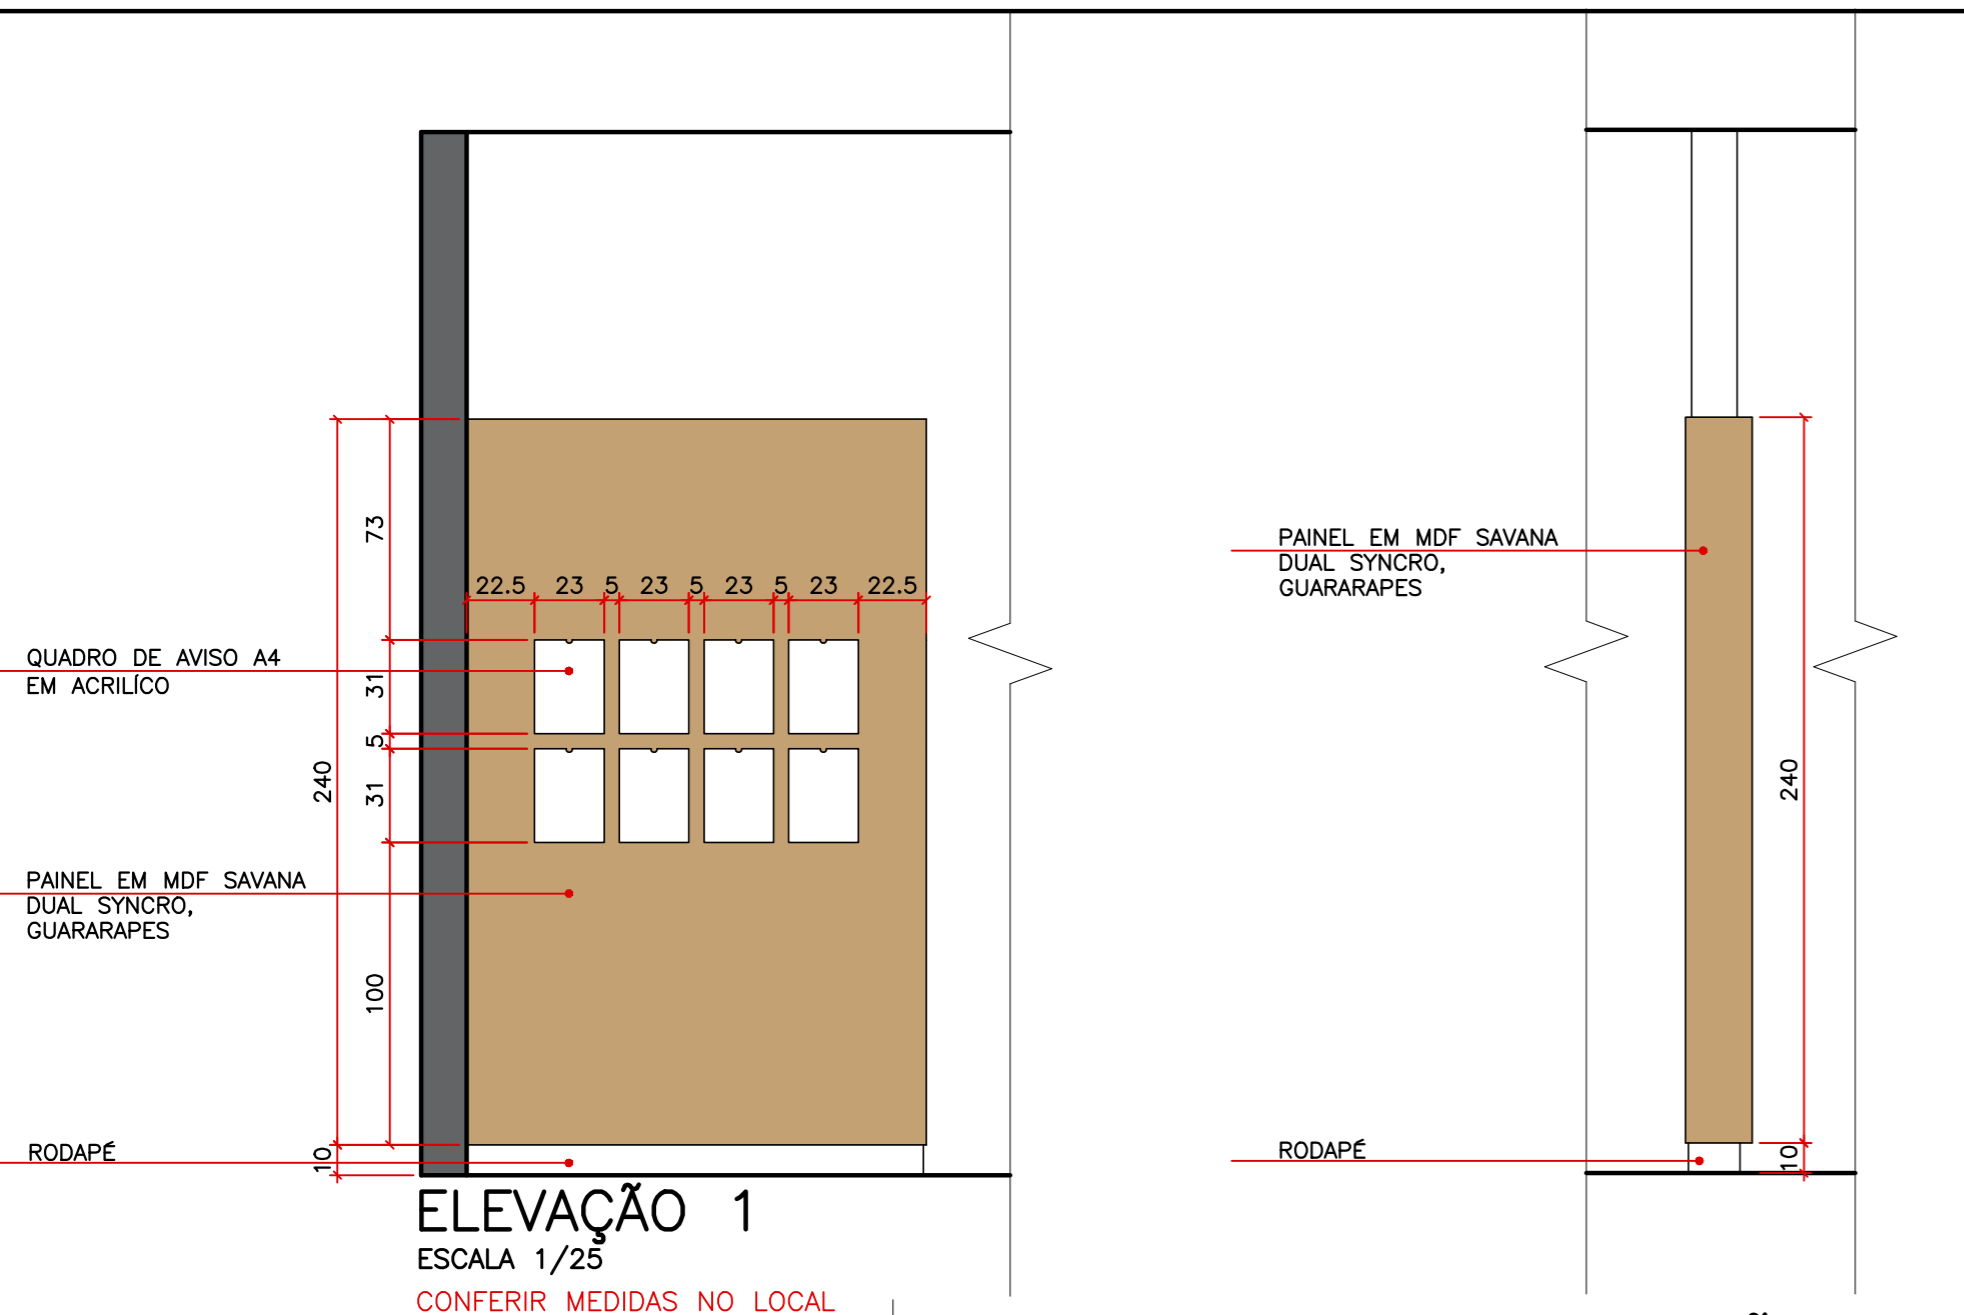

DECORAÇÃO:

-UTILIZAR CORTINAS ROLO DE TELA SOLAR EMBUTIDAS DENTRO DAS JANELAS

PLANTA MARCENARIA RECEPÇÃO
 ESCALA 1/25

CONFERIR MEDIDAS NO LOCAL

☐ TOMADA DE EMBUTIR PARA IMPRESSORA

PLANTA PONTOS DE TOMADAS E SAÍDA DE ÁGUA NA MARCENARIA
 ESCALA 1/25

CONFERIR MEDIDAS NO LOCAL

LEGENDA	
☐ TOMADA DE EMBUTIR PARA IMPRESSORA (EMBTIR NO BALCÃO)	☐ PONTO DE ENERGIA ANTENA PARA TV H=150cm
☐ PONTO DE ENERGIA DUPLO PARA COMPUTADOR H=35cm	☐ PONTO DE ENERGIA PARA PURIFICADOR DE ÁGUA H=135cm
☐ PONTO DE ENERGIA SIMPLES PARA TV H=150cm	☐ PONTO DE ÁGUA PARA PURIFICADOR DE ÁGUA H=125cm